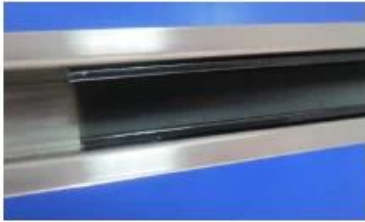

Από ανοξείδωτο χάλυβα **κορυφή τρυπητή κουπαστή /**  
**ριπε** για frameless γυαλί κιγκλίδωμα / κιγκλίδωμα / περίφραξη

Λεπτομέρειες:

Όνομασία προϊόντος	SS τρυπητή κορυφή του σωλήνα
Υλικό	SS304 / 316
Πάχος γυαλιού	8/10/12 mm
σχήμα	γύρο (dia25.4 * 21,3) υποδοχή with14mm και δημόσιος (25 * 21) με 14 χιλιοστών υποδοχή
Μήκος	6m / pc, κομμένα σε μέγεθος, όπως απαιτείται
Τέλος	σατέν / καθρέφτης φινίρισμα

# Square slot handrail & fittings

slot handrail length : 5.8 meters

Square handrail fittings :

Square cap

Square wall to rail connector

Square 180 deg. Connector

Square 90 deg. Connector