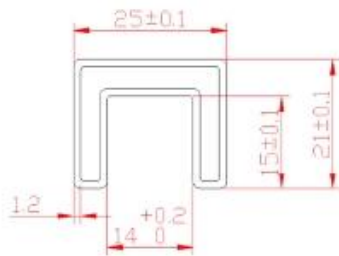

Από ανοξείδωτο χάλυβα **κορυφή τρυπητή κουπαστή /**  
**ριπε** για frameless γυαλί κιγκλίδωμα / κιγκλίδωμα / περίφραξη

Λεπτομέρειες:

Όνομασία προϊόντος	SS τρυπητή κορυφή του σωλήνα
Υλικό	SS304 / 316
Πάχος γυαλιού	8/10/12 mm
σχήμα	γύρο (dia25.4 * 21,3) υποδοχή with14mm και δημόσιος (25 * 21) με 14 χιλιοστών υποδοχή
Μήκος	6m / pc, κομμένα σε μέγεθος, όπως απαιτείται
Τέλος	σατέν / καθρέφτης φινίρισμα

Square slot handrail series

# Square slot handrail & fittings

slot handrail length : 5.8 meters

Square handrail fittings :

Square cap

Square wall to rail connector

Square 180 deg. Connector

Square 90 deg. Connector