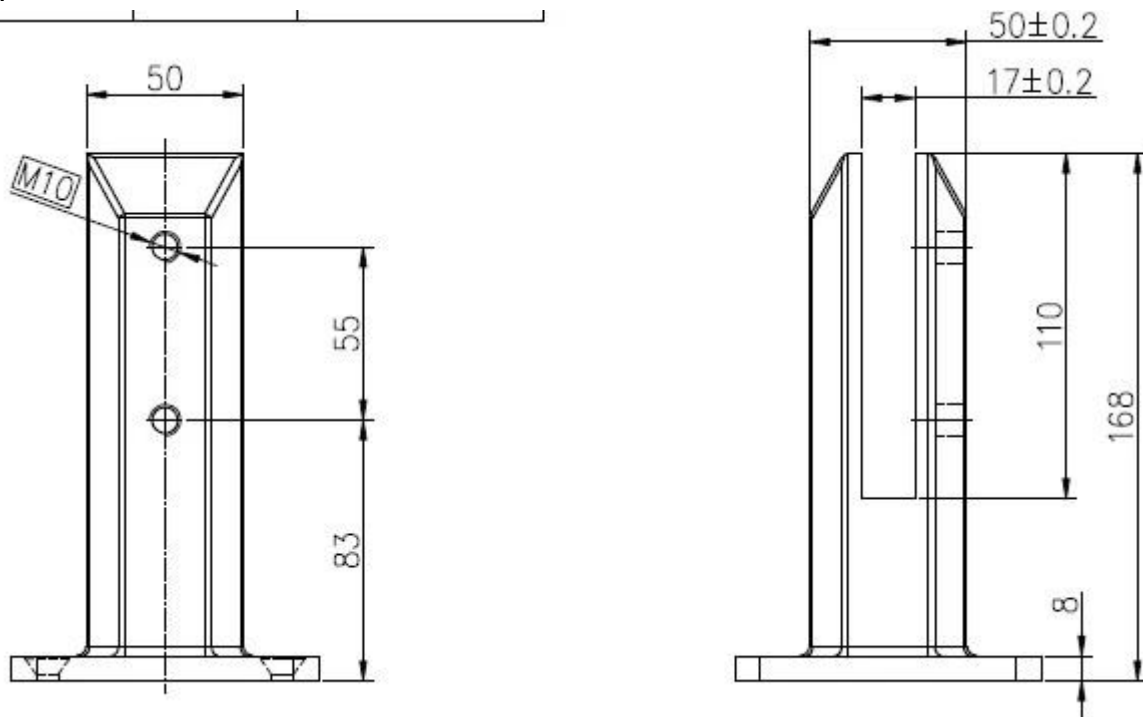

SS316 βαθμού στήριξης τετράγωνο γυάλινο στρόφιγγα κατάστρωμα είναι η βάση της τριβής πλάκα από γυαλί τύπου srigiot. Δεν απαιτείται στον πίνακα υάλου τρύπες. Υπάρχουν 4 τρύπες στη βάση και μπορεί να καθοριστεί σε σκυρόδεμα και ξυλεία δαπέδου με βίδα επέκταση και βίδα ξύλο αντίστοιχα. Συνήθως 2 κάνουλα για πίνακα 1 ποτήρι.

Σχέδιο:

Παρουσίαση Προϊόντος
καθρέφτης φινίρισμα