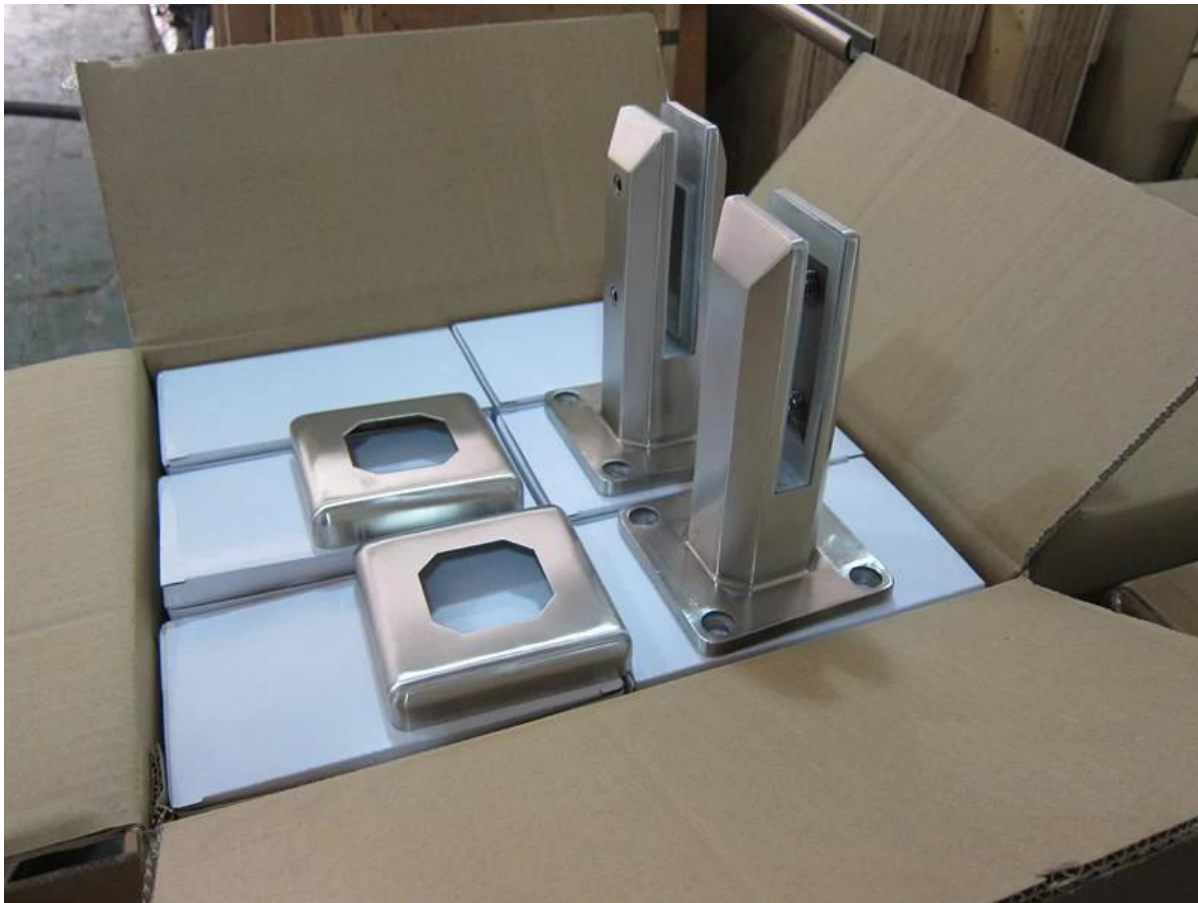

## περιγραφή προϊόντος

1. Βαθμός: SUS316, SUS316L, DUPLEX2205
2. Πάχος γυαλιού: 10mm - 13.52mm
3. Φινίρισμα: Σατινέ βουρτσισμένο ή καθρέφτη γυαλισμένο
4. Πιστοποίηση: ISO9001, CCC

Όνομα προϊόντος: **Νέο design ανοξείδωτο χάλυβα πισίνα φράχτη σφικκτήρα γυάλινο φράκτη**

Υλικό: ανοξείδωτο ατσάλι

Αριθμός μοντέλου: SBM

Τύπος: Τετράγωνο

Επιππος: Παρκέ

Εφαρμογή: Περιφράξεις χωρίς πλαίσιο & Κιγκλίδωμα

Προϊόντα Εμφάνιση:

**Σατέν-βουρτσισμένο:**

Καθρέπτης γυαλισμένος:

Σχέδιο:

Συσκευασία:

Φωτογραφίες έργου:

SBM σε Mirror φινίρισμα:

SBM σε Mirror φινίρισμα:

Συσκευασία & Διανομή  
Λεπτομέρειες συσκευασίας:

1. Κάθε καπάκι είναι τυλιγμένο με πλαστική μεμβράνη και αερόσακο και στη συνέχεια τοποθετείται σε χαρτοκιβώτιο.
  2. 100 θήκες συσκευάζονται σε μία θήκη από κόντρα πλακέ.
  3. Μπορούν επίσης να συσκευάζονται ως απαιτήσεις των πελατών.
- Λεπτομέρειες παράδοσης: 10-15 εργάσιμες ημέρες μετά την πληρωμή.  
Πιστοποιήσεις μας