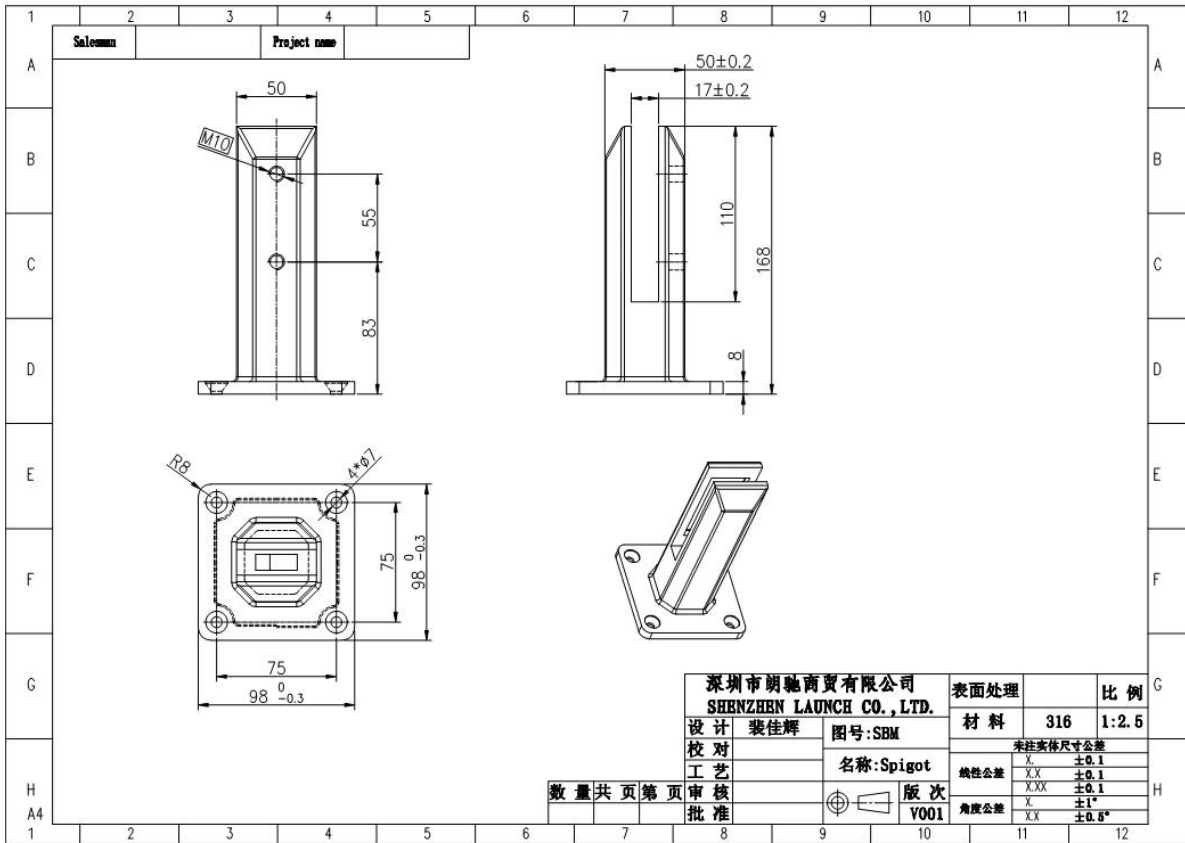

Συσκευασία: