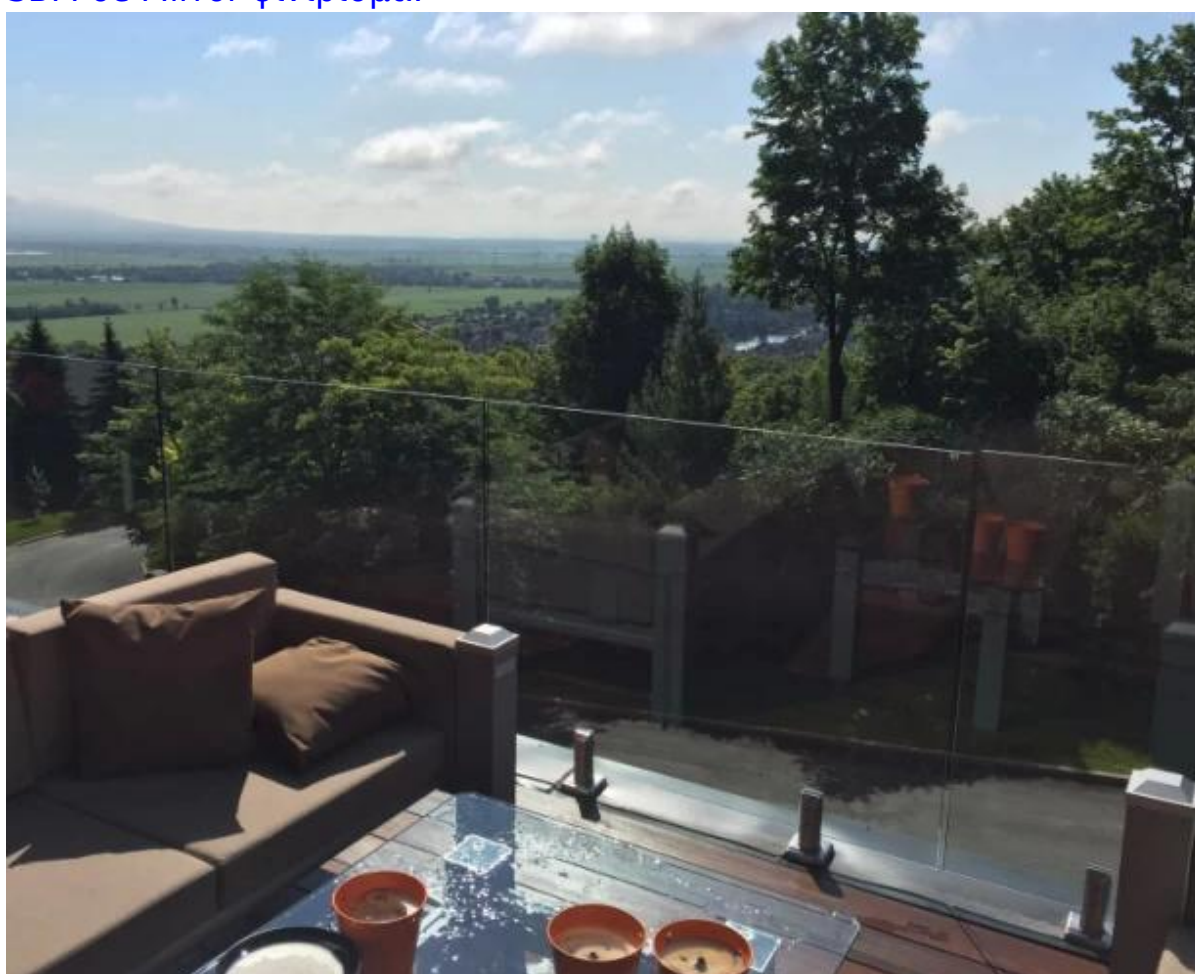

Συσκευασία & Διανομή
Λεπτομέρειες συσκευασίας: