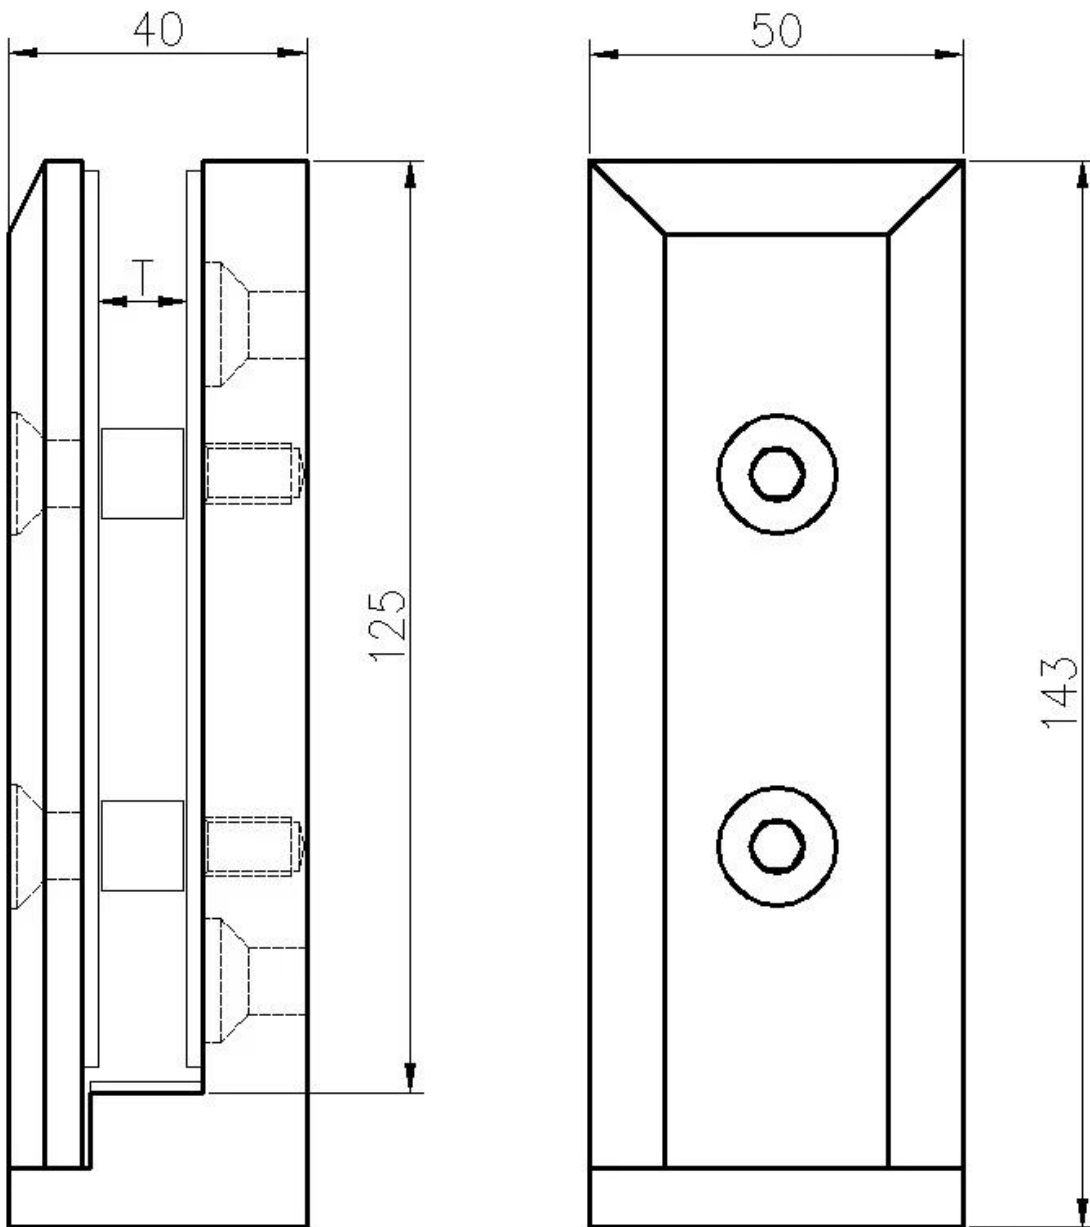

Πλαϊνά τοποθετημένο γυαλί Destails

1) Πλαϊνή τοποθετημένη γυαλί καρφή φωτογραφίες πραγματικές φωτογραφίες

2) Μέγιστο μέγεθος ποτηριού από γυαλί

3) Πλαϊνό σχέδιο υαλοκαθαριστήρα

Πλαϊνή προσαρμοσμένη συσκευασία ασφαλείας γυαλιού