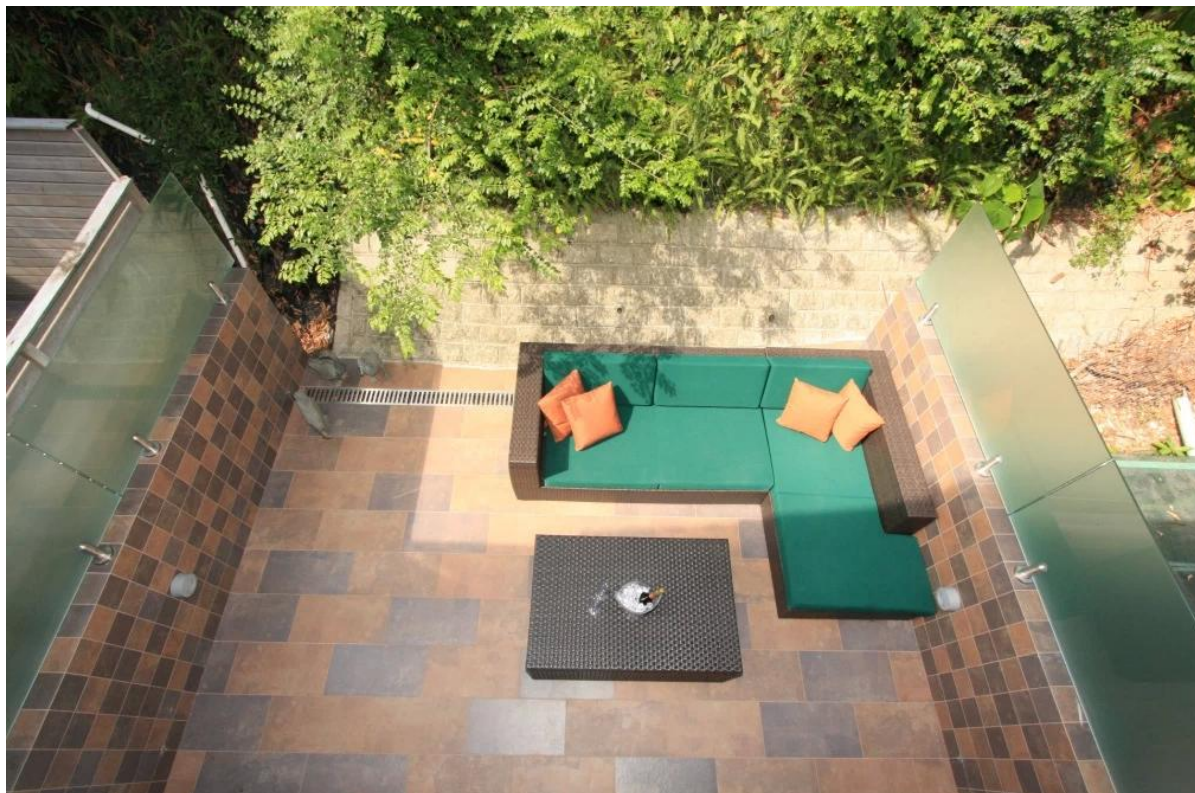

Περιγραφή

- Τετράγωνο πυρήνα τρυπάνι τάπα για πισίνα φράχτη ασφαλείας από ανοξείδωτο χάλυβα
- Υλικό: από ανοξείδωτο χάλυβα 316, 316L, duplex2205
- Εγκατάσταση: στερέωσης σε σκυρόδεμα
- Για γυαλί πάχους: 10-13,52 mm (παρέχουμε επίσης τάπα γυαλί για γυαλί 15-16 mm)
- Για να κρατήσει 1.500 χιλιοστά ευρύ γυαλί
- Εφαρμογή: ασφαλή πεντακάθαρη πισίνα φράχτη, frameless κάγκελα μπαλκόνι, κιγκλίδωμα γεφυρών γυαλί, περίφραξη κήπου από ανοξείδωτο χάλυβα, κατώφλι ανοξείδωτο κιγκλίδωμα, γυαλί έδρανο
- Για εμπορική και σύγχρονο σπίτι σχεδιασμό σπίτι
- Για χονδρική και λιανική (είμαστε εργοστάσιο)
- Δείγμα είναι πάντα διαθέσιμο
- Έχουν περάσει την δοκιμή αντοχής

Λεπτομέρειες προϊόντων

η επιφάνεια του καθρέφτη

Σατινέ επιφάνεια

Φωτογραφίες του έργου

συναφών προϊόντων: [γυάλινη πόρτα μάνταλο](#), [Μεντεσές πόρτας γυαλιού](#), [υποδοχή κουπαστή σωλήνα](#)

Για περισσότερες inspriation γυαλί έδρανο, μεταβείτε [Εδώ](#)