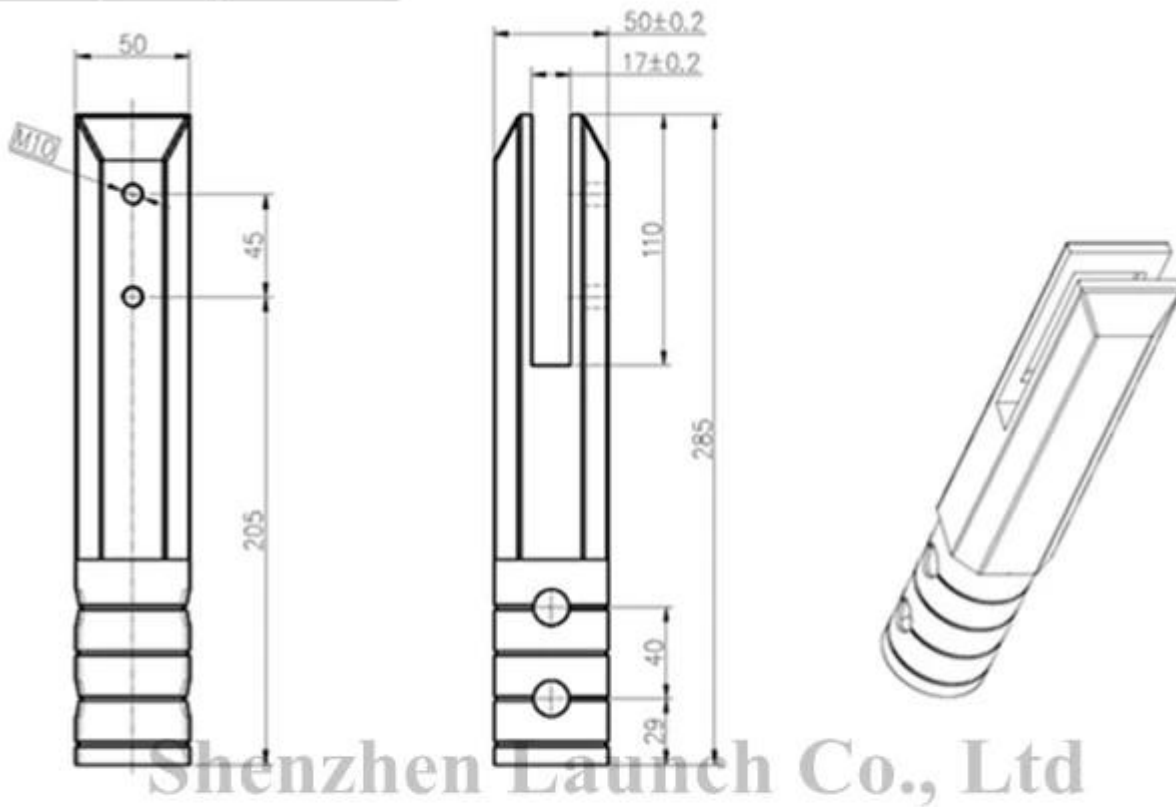

Shenzhen Launch Co., Ltd

数量共页第页

深圳市朝福商贸有限公司 SHENZHEN LAUNCH CO., LTD.		表面处理
设计	裴佳辉	材料
校对	图号:SCM	未
工艺	名称:Spigot	线性公差
审核	版次	角度公差
批准	Y001	

Συσκευασία & παράδοση

--Ένα pc σε μία πλαστική σακούλα, στη συνέχεια, σε ένα κιβώτιο. 20 τεμ σε ένα χαρτοκιβώτιο.

--Επιλογή αποστολής: /by αεροπορικώς στη θάλασσα (10-15 ημέρες) (3-5 ημέρες)