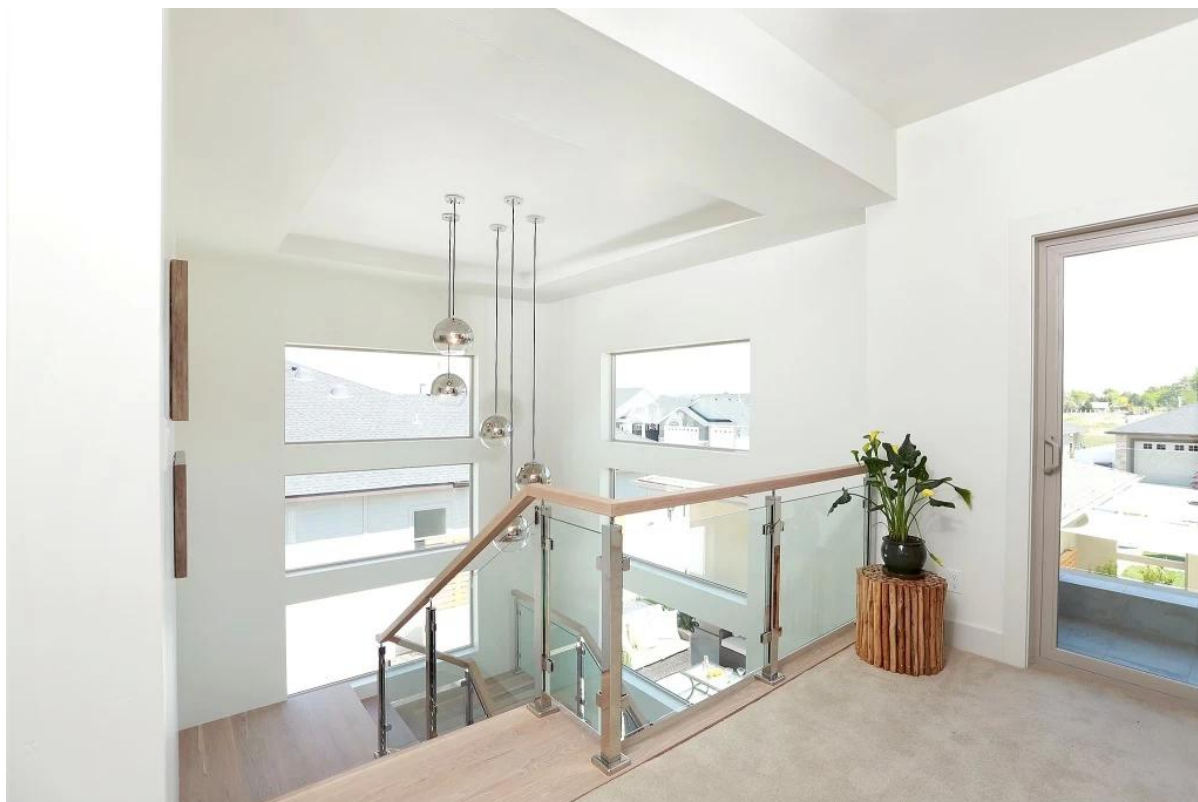

Συσκευασία & Διανομή

Στοιχεία συσκευασίας:

ΕΡΕ + εσωτερικό κουτί + κουτί? Ξύλινο πλαίσιο

Μπορεί να αλλάξει σύμφωνα με τις απαιτήσεις των πελατών.

Λεπτομέρειες αποστολής:

10-15 εργάσιμες ημέρες μετά την κατάθεση.

Πιστοποιήσεις μας