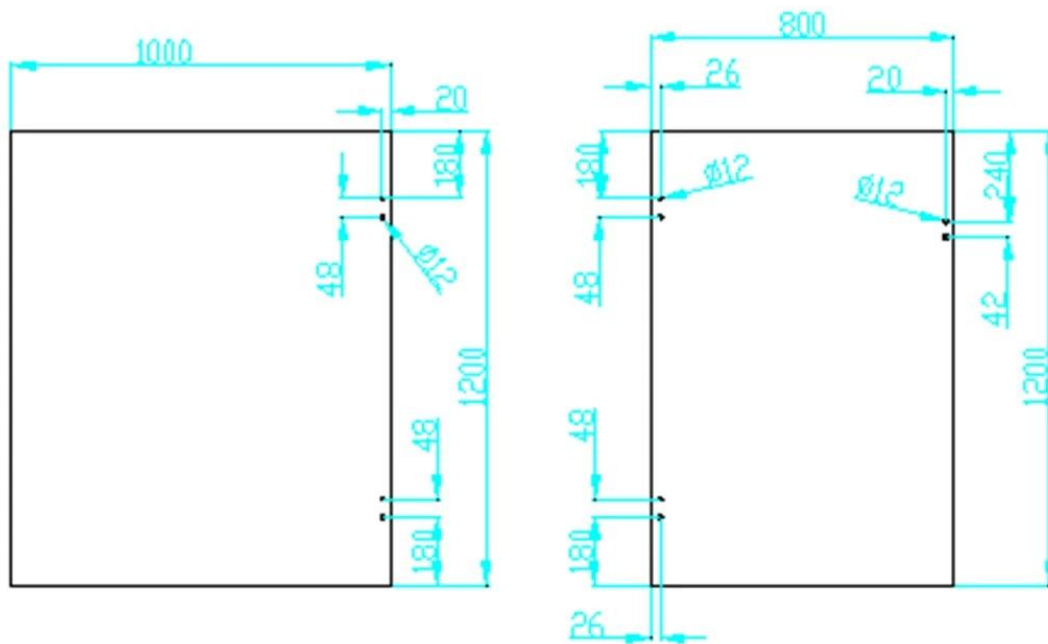

Το έργο

Μεντεσές γυαλιού συνδυάζεται συνήθως με [τάπα γυαλί](#) και [γυαλί μάνταλο](#).