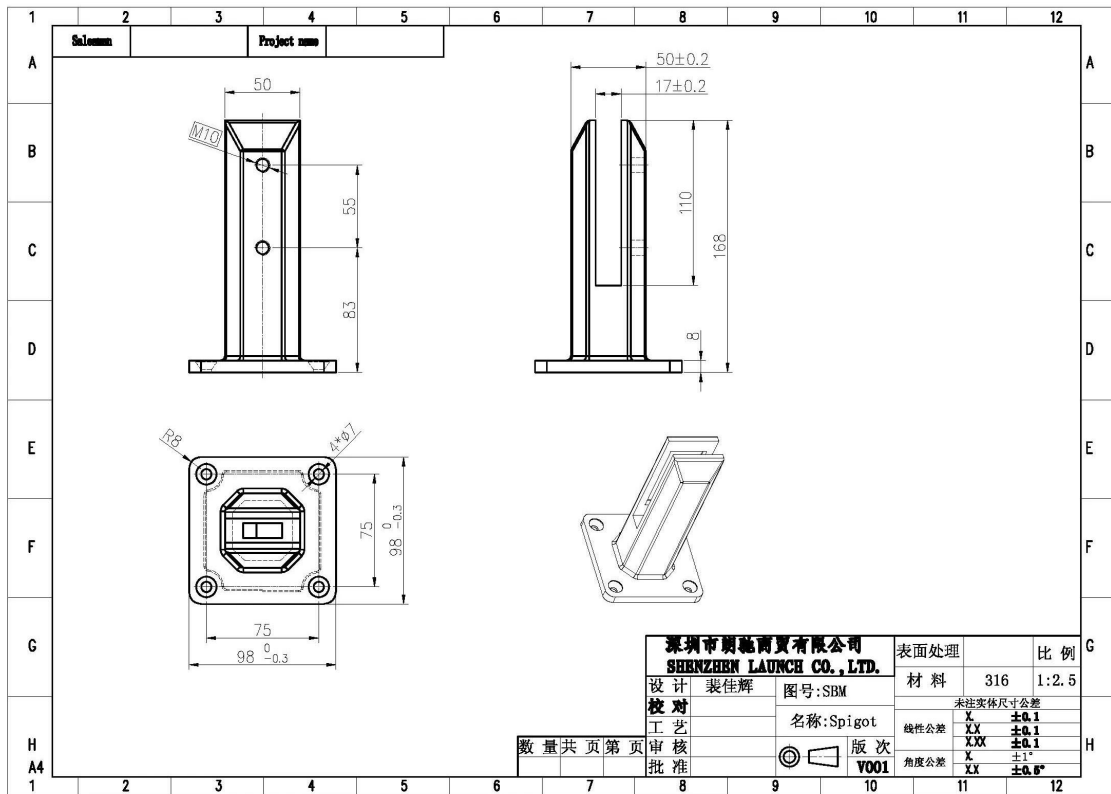

Shenzhen Εργοστάσιο από ανοξείδωτο χάλυβα Σιδερένιο κιγκλιδωτό πλαίσιο στήριξης γυαλιού Σχεδιασμός για μπαλκόνι

περιγραφή προϊόντος

Προϊόν Μαμου	Shenzhen εργοστάσιο από ανοξείδωτο ατσάλι υαλοστάσιο βραχίονα σχεδιασμό κιγκλίδωμα για το μπαλκόνι
Υλικό	Duplex 2205 / ανοξείδωτος χάλυβας 316
Φινίρισμα	Καθρέπτης γυαλισμένο / σατινέ βουρτσισμένο
Για Glass Thickness	8-13.52mm (Δεν απαιτείται τρύπα στο γυαλί)
Υψος	168 mm
Μέγεθος τετραγωνικής βάσης	100x100mm
Βάση	Τοποθέτηση επιφανειών / δαπέδου
Μέθοδος Παραγωγής	Χύτευση (υψηλής ποιότητας)
λεπτομέρειες συσκευασίας	1) Ένα κομμάτι σε μια τσάντα φούσκα, στη συνέχεια σε ένα λευκό κιβώτιο 2) 12 τεμάχια σε κουτί από χαρτόνι 365x330x230mm 3) Συσκευασία ως απαιτήσεις των πελατών
Εφαρμογή	Πισίνα πισίνα / μπαλκόνι / κατάστρωμα / κιγκλίδωμα γυαλί σκαλοπατιών
Επιθεώρηση εργοστασίου	Διαθέσιμος
μικρόεπαρκής	Διαθέσιμος
MOQ	Ένα κομμάτι. Μπορείτε να παραγγείλετε σύμφωνα με τη δουλειά σας απαίτηση.
OEM & ODM Υπηρεσία	Διαθέσιμος

Γυαλί στήριξης γυαλιού Destails

1) Τεχνικό σχέδιο του υαλοκαθαριστήρα

2) Φωτογραφίες γυάλινο βραχίονα

3) Οδηγός εγκατάστασης του βραχίονα στήριξης γυαλιού

fixing method: base plate spigots

Mark out the centre line of proposed glass fence with a chalk line. Determine clamp location based on a sheet size (recommendation on pages 1 & 2). Use base plate as a template to mark out the hole positions and drill holes to suit.

Tip: By setting the two outer spigots of your total span, a string line can be run in the 'throat' of the spigots, giving correct height for all spigots in between

Note: Do not exceed 100mm gap from the fixing surface to the bottom of the glass