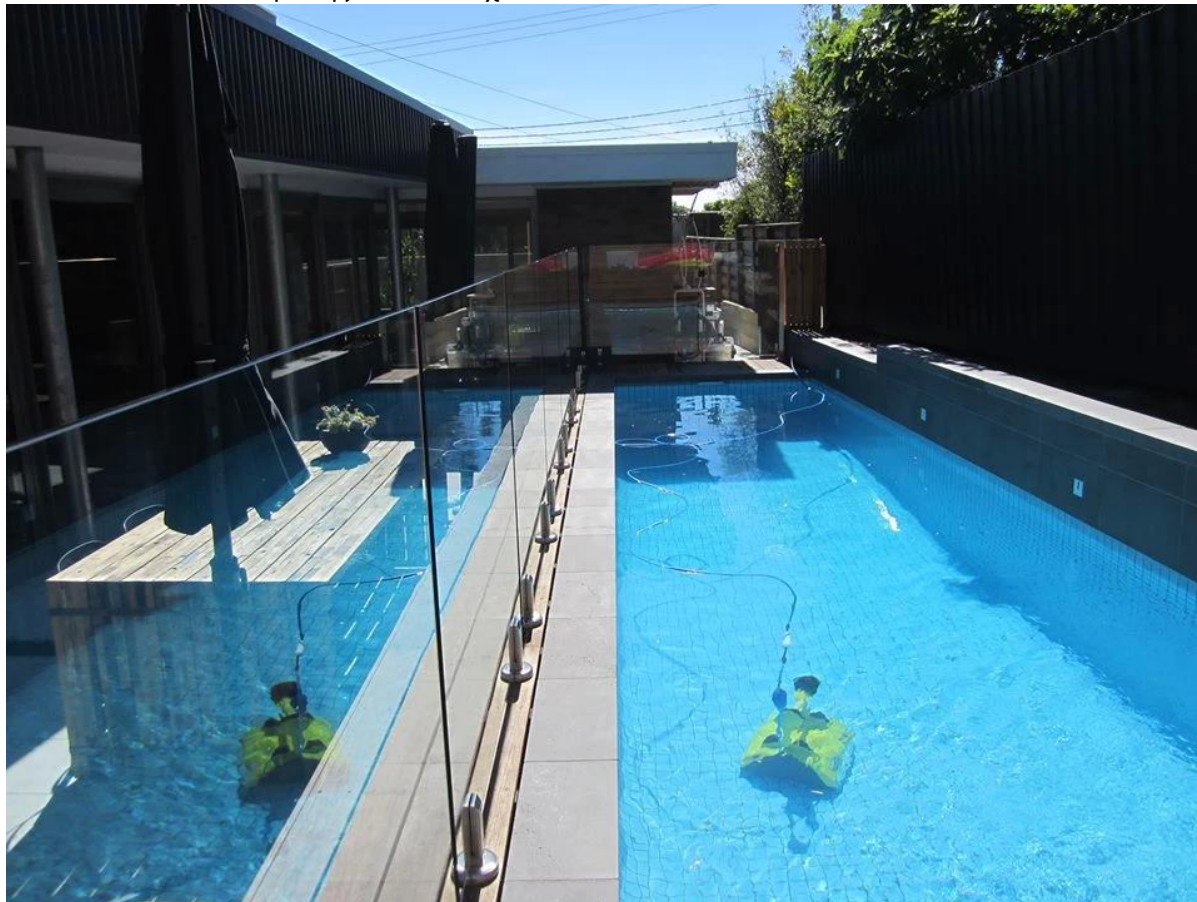

Ψάχνετε για πισίνα ποιότητας περίφραξη υλικού;

Ρίξτε μια ματιά σε σειρές μας κάνουλες εδώ, θα εντυπωσιαστείτε από την ποιότητα μας, καθώς και πολύ λογικές τιμές.

Τέσσερα μοντέλα της πισίνας ποτήρι φράχτη επιστόμια προαιρετικό:

Μετ' κάνουλα πλάκα βάσης, 50 * 168 χιλιοστά

Πλατεία πλάκα βάσης τάπα, 50 * 50 * 168 χιλιοστά

Γύρος πυρήνα τρυπάνι τάπα, 50 * 285 χιλιοστά

Πλατεία πυρήνα τρυπάνι τάπα, 50 * 50 * 285 χιλιοστά

Square core drill spigot : SCM