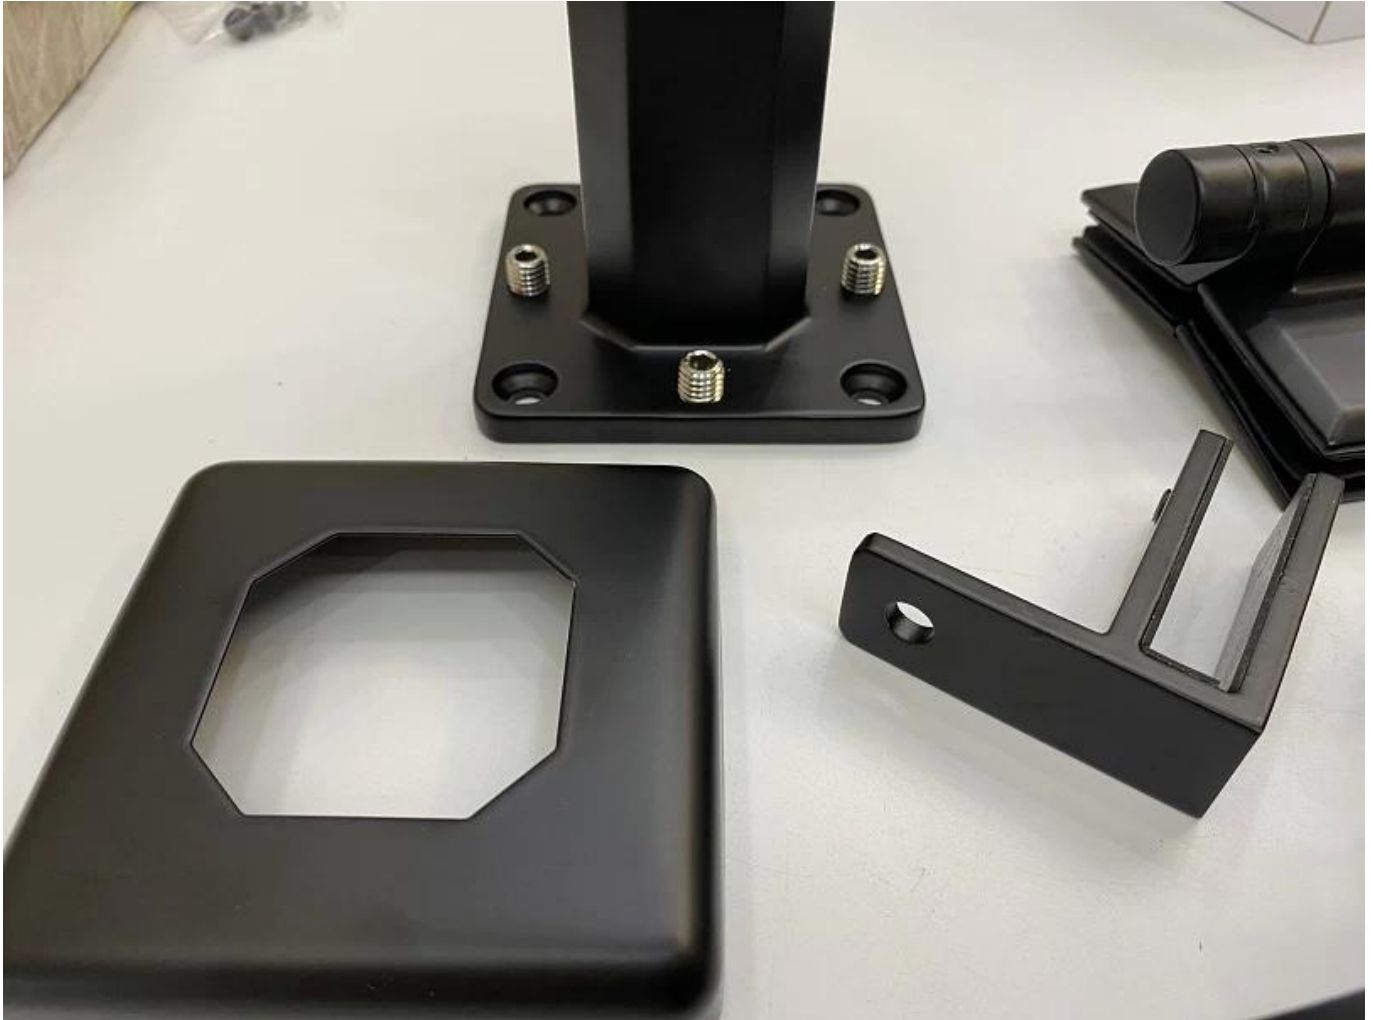

## Ομαλή φινίρισμα Black Matte Framppless Balustrale Γυαλί εξαρτήματα κιγκλίδωμα γυαλιού Pool Fence Kit

Όνομασία προϊόντος	<b>Ομαλή φινίρισμα Black Matte Framppless Balustrale Γυαλί εξαρτήματα κιγκλίδωμα γυαλιού Pool Fence Kit</b>
Υλικό	Ανοξείδωτο ατσάλι <b>316</b> ή <b>2205</b>
Φινίρισμα	Σατέν βουρτσισμένο, καθρέφτης γυαλισμένο ή μαύρο
Για γυαλί	10-12mm πάχος
Τεχνικός	Χύσιμο
Κοχλίας αγκυρώσεως	Συμπεριλαμβανομένου
Μοq	10pcs
Εφαρμογή	Σκάλες / μπαλκόνι / κιγκλιδώματα / βεράντα / χειρολισθήρας
OEM / ODM	Δεκτός
Πληρωμή	T / t; I / c στο θέαμα, Western Union
Διανομή	Ocean Shipping; Air Shipping; Express Delivery

Το SBM SpiCoT είναι ένας δημοφιλής τύπος σποράς γυαλιού και ένα φαράγγι γυάλινο κιγκλίδωμα

Πλεονέκτημα:

Το Style.it χρησιμοποιείται ευρέως στην πισίνα και κάποιο σπίτι υψηλής τάξης ή Κατοικία, η οποία μπορεί να σας προσφέρει ένα ανοιχτό και άνετο πεδίο όρασης. Σχετικά με την εγκατάσταση, είναι εύκολο να στερεώσετε το γυαλί με τη σύσφιξη των βιδών.

**Σαφή Φωτογραφίες Για επιφάνεια θεραπευτική αγωγή:**

**Γυάλινο καπάκι:**

**Γυάλινη πόρτα μεντεσέδες:**

**Γυαλί σφικκτήρες:**

**Φωτογραφίες έργου:**

**Καλώς ήρθατε να επικοινωνήσετε μαζί μας για περισσότερες λεπτομέρειες:**