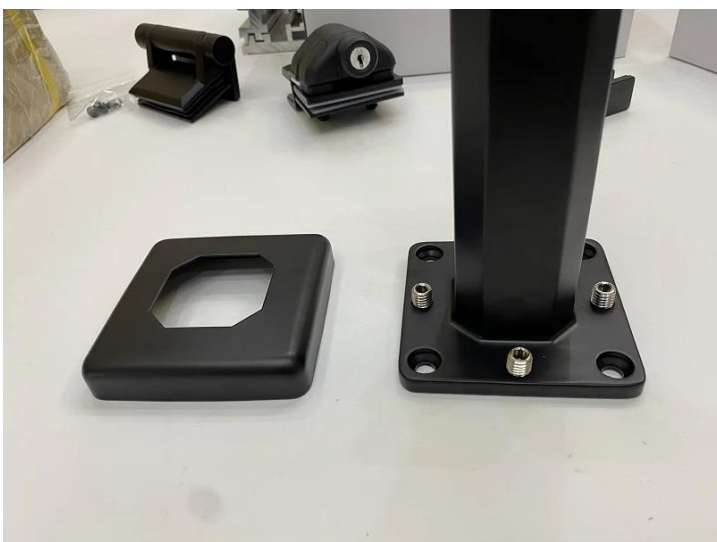

## Ομαλή φινίρισμα Black Matte Framppless Balustrale Γυαλί εξαρτήματα κιγκλίδωμα γυαλιού Pool Fence Kit

Όνομασία προϊόντος	<b>Ομαλή φινίρισμα Black Matte Framppless Balustrale Γυαλί εξαρτήματα κιγκλίδωμα γυαλιού Pool Fence Kit</b>
Υλικό	Ανοξείδωτο ατσάλι <b>316</b> ή <b>2205</b>
Φινίρισμα	Σατέν βουρτσισμένο, καθρέφτης γυαλισμένο ή μαύρο
Για γυαλί	10-12mm πάχος
Τεχνικός	Χύσιμο
Κοχλίας αγκυρώσεως	Συμπεριλαμβανομένου
Μοq	10pcs
Εφαρμογή	Σκάλες / μπαλκόνι / κιγκλιδώματα / βεράντα / χειρολισθήρας
OEM / ODM	Δεκτός
Πληρωμή	T / t; I / c στο θέαμα, Western Union
Διανομή	Ocean Shipping; Air Shipping; Express Delivery

Το SBM SpiCoT είναι ένας δημοφιλής τύπος σποράς γυαλιού και ένα φαράγγι γυάλινο κιγκλίδωμα

Πλεονέκτημα:

Το Style.it χρησιμοποιείται ευρέως στην πισίνα και κάποιο σπίτι υψηλής τάξης ή Κατοικία, η οποία μπορεί να σας προσφέρει ένα ανοιχτό και άνετο πεδίο όρασης. Σχετικά με την εγκατάσταση, είναι εύκολο να στερεώσετε το γυαλί με τη σύσφιξη των βιδών.

**Σαφή Φωτογραφίες Για επιφάνεια θεραπευτική αγωγή:**

**Γυάλινο καπάκι:**

**Γυάλινη πόρτα μεντεσέδες:**

**Γυαλί σφικκτήρες:**

**Φωτογραφίες έργου:**

**Καλώς ήρθατε να επικοινωνήσετε μαζί μας για περισσότερες λεπτομέρειες:**