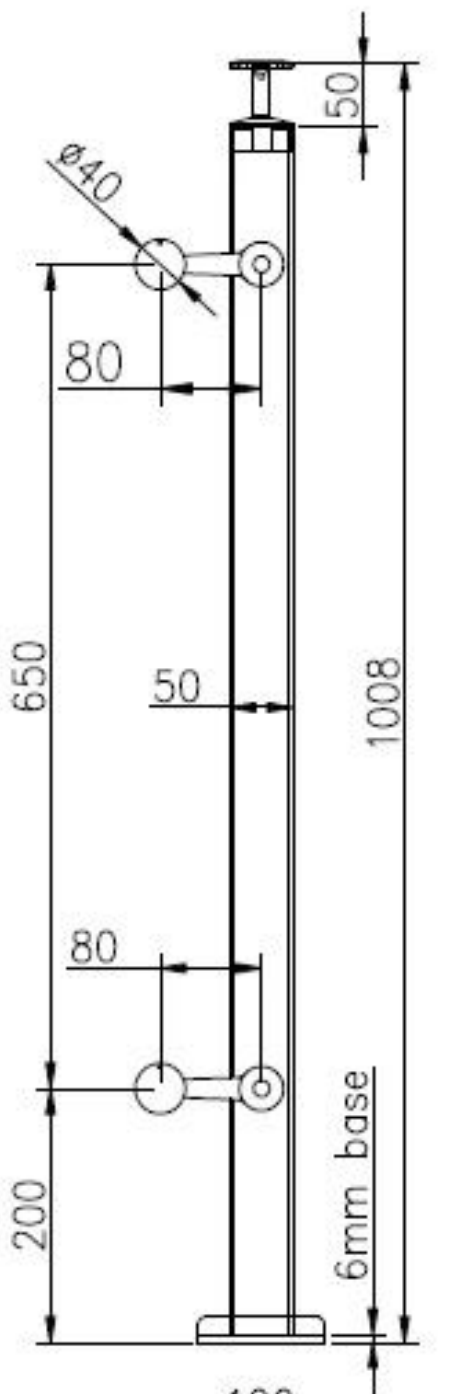

## 1. Χαρακτηριστικά Post Post Balustrade Spider :

Υλικό: ανοξείδωτος χάλυβας 316 (είναι διαθέσιμη η τάξη 304)

Φινίρισμα: γυαλισμένο ή βουρτσισμένο

Τετραγωνικό μέγεθος διαστάσεων: 50 x 50 x 1,5 χιλιοστά πάχος τοιχώματος (διαθέσιμο μέγεθος γραμματοσειράς πελάτη)

Τελική θέση με μονόδρομο

Μέση πόρτα κιγκλίδωμα με 2-way αράχνη

Τυπική ύψος: 1100 χιλιοστά (διαθέσιμες θέσεις ύψους πελατών)

Σχεδιασμένο για γυαλί 10-15mm ή σύμφωνα με τις ανάγκες σας

Οι ρυθμιζόμενες γωνίες ξεχωρίζουν για την κατασκευή κλιμακοστασίων ή μπαλκονιών κ.λπ.

## 2. Σχέδιο διάστασης ανάρτησης:

3. Από ανοξείδωτο χάλυβα Spider Balustrade Post φωτογραφίες:

4. Φωτογραφίες συσκευασίας: 1pc / πλαστική σακούλα, 4pcs / ctn.

Ευχαριστώ για την επίσκεψη σας. Κάθε ενδιαφέρον, παρακαλώ επικοινωνήστε μαζί μου ελεύθερα: