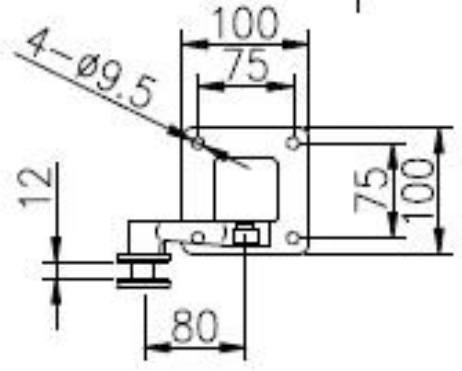

## 1. Χαρακτηριστικά Post Post Balustrade Spider :

Υλικό: ανοξείδωτος χάλυβας 316 (είναι διαθέσιμη η τάξη 304)

Φινίρισμα: γυαλισμένο ή βουρτσισμένο

Τετραγωνικό μέγεθος διαστάσεων: 50 x 50 x 1,5 χιλιοστά πάχος τοιχώματος (διαθέσιμο μέγεθος γραμματοσειράς πελάτη)

Τελική θέση με μονόδρομο

Μέση πόρτα κιγκλίδωμα με 2-way αράχνη

Τυπική ύψος: 1100 χιλιοστά (διαθέσιμες θέσεις ύψους πελατών)

Σχεδιασμένο για γυαλί 10-15mm ή σύμφωνα με τις ανάγκες σας

Οι ρυθμιζόμενες γωνίες ξεχωρίζουν για την κατασκευή κλιμακοστασίων ή μπαλκονιών κ.λπ.

## 2. Σχέδιο διάστασης ανάρτησης:

3. Από ανοξείδωτο χάλυβα Spider Balustrade Post φωτογραφίες:

4. Φωτογραφίες συσκευασίας: 1pc / πλαστική σακούλα, 4pcs / ctn.

Ευχαριστώ για την επίσκεψη σας. Κάθε ενδιαφέρον, παρακαλώ επικοινωνήστε μαζί μου ελεύθερα: