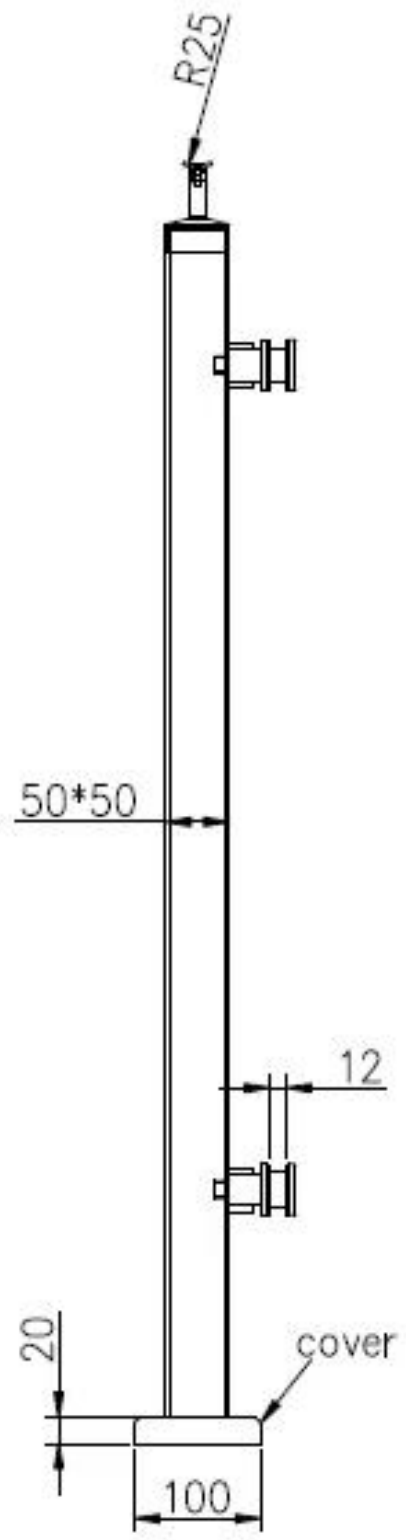

## 1. Χαρακτηριστικά Post Post Balustrade Spider :

Υλικό: ανοξείδωτος χάλυβας 316 (είναι διαθέσιμη η τάξη 304)

Φινίρισμα: γυαλισμένο ή βουρτσισμένο

Τετραγωνικό μέγεθος διαστάσεων: 50 x 50 x 1,5 χιλιοστά πάχος τοιχώματος (διαθέσιμο μέγεθος γραμματοσειράς πελάτη)

Τελική θέση με μονόδρομο

Μέση πόρτα κιγκλίδωμα με 2-way αράχνη

Τυπική ύψος: 1100 χιλιοστά (διαθέσιμες θέσεις ύψους πελατών)

Σχεδιασμένο για γυαλί 10-15mm ή σύμφωνα με τις ανάγκες σας

Οι ρυθμιζόμενες γωνίες ξεχωρίζουν για την κατασκευή κλιμακοστασίων ή μπαλκονιών κ.λπ.

## 2. Σχέδιο διάστασης ανάρτησης:

3. Από ανοξείδωτο χάλυβα Spider Balustrade Post φωτογραφίες:

4. Φωτογραφίες συσκευασίας: 1pc / πλαστική σακούλα, 4pcs / ctn.

Ευχαριστώ για την επίσκεψη σας. Κάθε ενδιαφέρον, παρακαλώ επικοινωνήστε μαζί μου ελεύθερα: