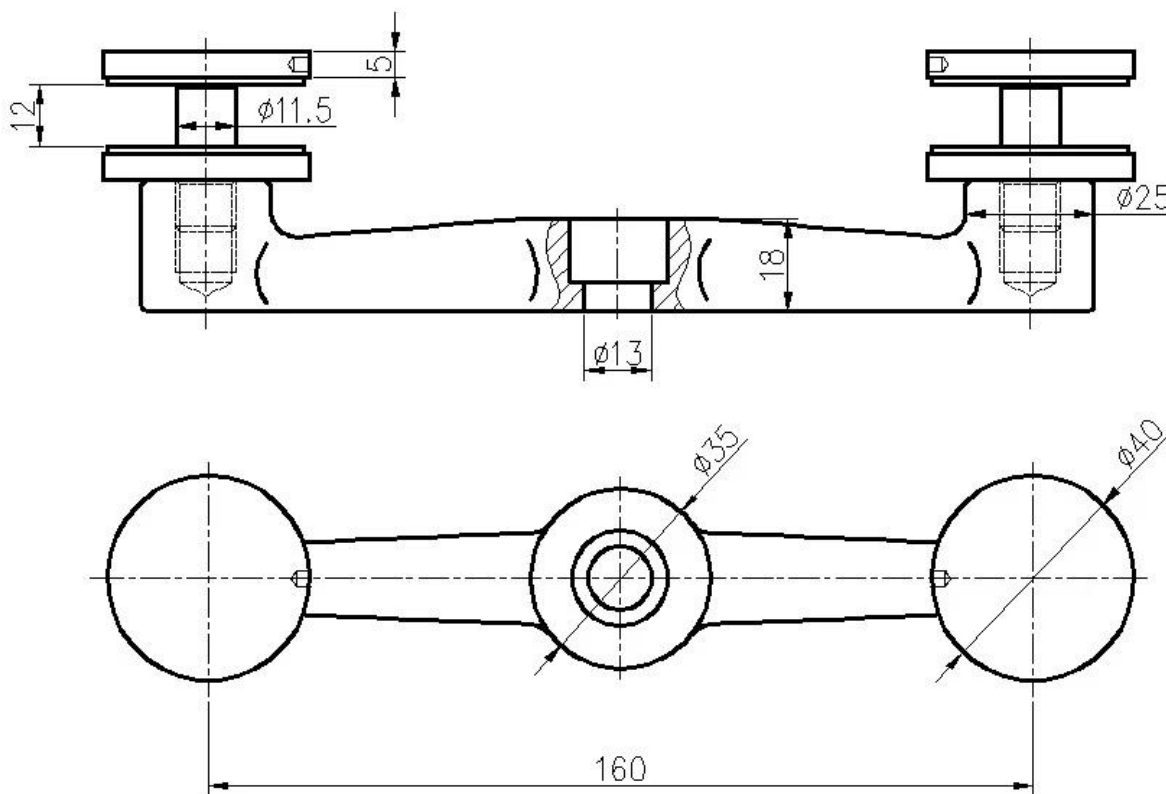

## 1. Χαρακτηριστικά Post Post Balustrade Spider :

Υλικό: ανοξείδωτος χάλυβας 316 (είναι διαθέσιμη η τάξη 304)

Φινίρισμα: γυαλισμένο ή βουρτσισμένο

Τετραγωνικό μέγεθος διαστάσεων: 50 x 50 x 1,5 χιλιοστά πάχος τοιχώματος (διαθέσιμο μέγεθος γραμματοσειράς πελάτη)

Τελική θέση με μονόδρομο

Μέση πόρτα κιγκλίδωμα με 2-way αράχνη

Τυπική ύψος: 1100 χιλιοστά (διαθέσιμες θέσεις ύψους πελατών)

Σχεδιασμένο για γυαλί 10-15mm ή σύμφωνα με τις ανάγκες σας

Οι ρυθμιζόμενες γωνίες ξεχωρίζουν για την κατασκευή κλιμακοστασίων ή μπαλκονιών κ.λπ.

## 2. Σχέδιο διάστασης ανάρτησης:

3. Από ανοξείδωτο χάλυβα Spider Balustrade Post φωτογραφίες:

4. Φωτογραφίες συσκευασίας: 1pc / πλαστική σακούλα, 4pcs / ctn.

Ευχαριστώ για την επίσκεψη σας. Κάθε ενδιαφέρον, παρακαλώ επικοινωνήστε μαζί μου ελεύθερα: