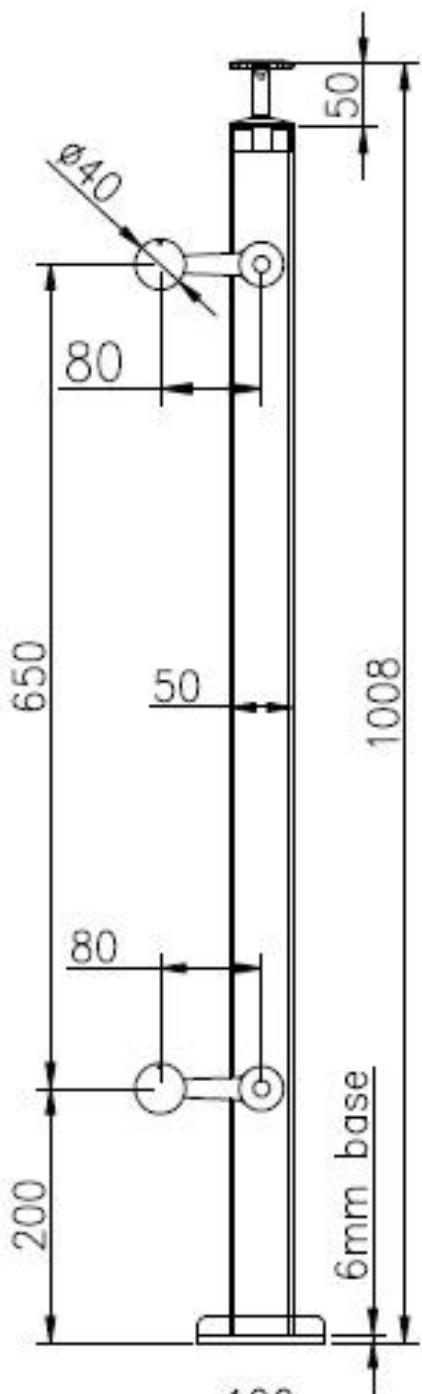

## 1. Χαρακτηριστικά Post Post Balustrade Spider :

Υλικό: ανοξείδωτος χάλυβας 316 (είναι διαθέσιμη η τάξη 304)

Φινίρισμα: γυαλισμένο ή βουρτσισμένο

Τετραγωνικό μέγεθος διαστάσεων: 50 x 50 x 1,5 χιλιοστά πάχος τοιχώματος (διαθέσιμο μέγεθος γραμματοσειράς πελάτη)

Τελική θέση με μονόδρομο

Μέση πόρτα κιγκλίδωμα με 2-way αράχνη

Τυπική ύψος: 1100 χιλιοστά (διαθέσιμες θέσεις ύψους πελατών)

Σχεδιασμένο για γυαλί 10-15mm ή σύμφωνα με τις ανάγκες σας

Οι ρυθμιζόμενες γωνίες ξεχωρίζουν για την κατασκευή κλιμακοστασίων ή μπαλκονιών κ.λπ.

## 2. Σχέδιο διάστασης ανάρτησης:

3. Από ανοξείδωτο χάλυβα Spider Balustrade Post φωτογραφίες:

4. Φωτογραφίες συσκευασίας: 1pc / πλαστική σακούλα, 4pcs / ctn.

Ευχαριστώ για την επίσκεψη σας. Κάθε ενδιαφέρον, παρακαλώ επικοινωνήστε μαζί μου ελεύθερα: