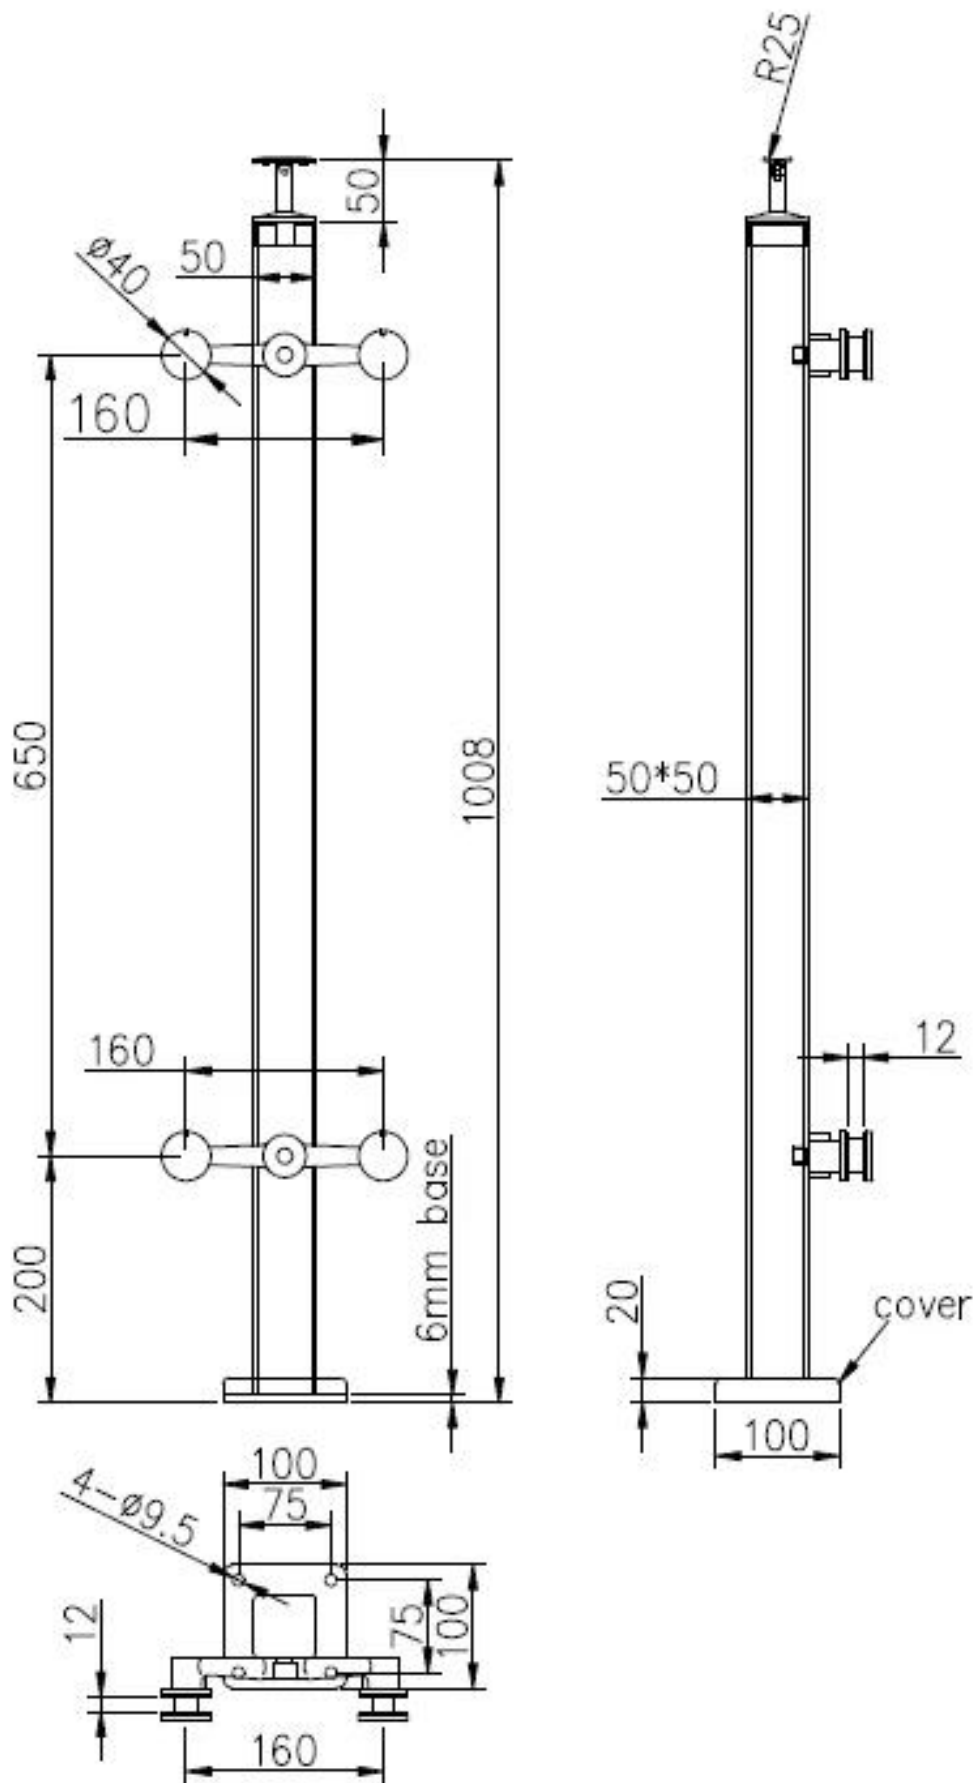

## 1. Χαρακτηριστικά Post Post Balustrade Spider :

Υλικό: ανοξείδωτος χάλυβας 316 (είναι διαθέσιμη η τάξη 304)

Φινίρισμα: γυαλισμένο ή βουρτσισμένο

Τετραγωνικό μέγεθος διαστάσεων: 50 x 50 x 1,5 χιλιοστά πάχος τοιχώματος (διαθέσιμο μέγεθος γραμματοσειράς πελάτη)

Τελική θέση με μονόδρομο

Μέση πόρτα κιγκλίδωμα με 2-way αράχνη

Τυπική ύψος: 1100 χιλιοστά (διαθέσιμες θέσεις ύψους πελατών)

Σχεδιασμένο για γυαλί 10-15mm ή σύμφωνα με τις ανάγκες σας

Οι ρυθμιζόμενες γωνίες ξεχωρίζουν για την κατασκευή κλιμακοστασίων ή μπαλκονιών κ.λπ.

## 2. Σχέδιο διάστασης ανάρτησης:

3. Από ανοξείδωτο χάλυβα Spider Balustrade Post φωτογραφίες:

4. Φωτογραφίες συσκευασίας: 1pc / πλαστική σακούλα, 4pcs / ctn.

Ευχαριστώ για την επίσκεψη σας. Κάθε ενδιαφέρον, παρακαλώ επικοινωνήστε μαζί μου ελεύθερα: