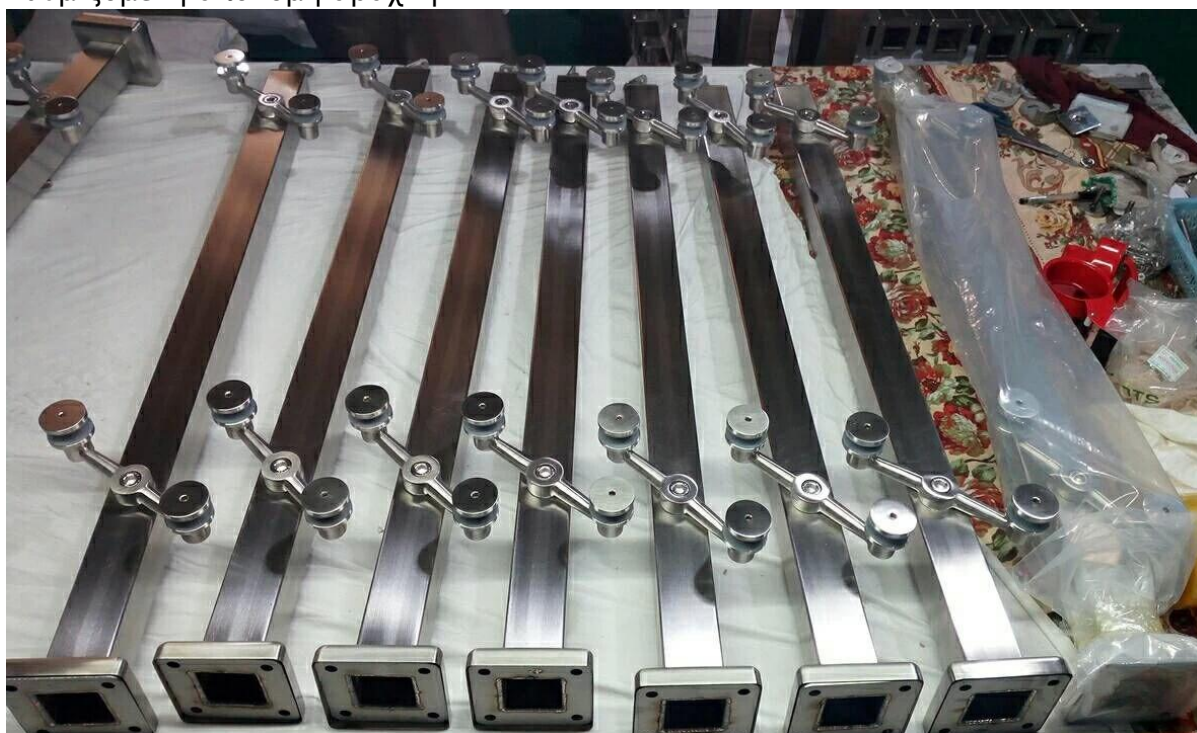

- Διασφαλίζει και υπερβαίνει τις απαιτήσεις φορτίο σιδηροτροχιάς

- Το δείγμα είναι διαθέσιμο για να ελέγξει την ποιότητα πριν από την τοποθέτηση μιας παραγγελίας

--Πραγματοποιείται έλεγχος εργοστασίου

- Για χονδρέμπορους και λιανικής πώλησης

## Λεπτομέρεια του κιγκλιδώματος αράχνης

Σκίτσο αράχνη

Ρυθμιζόμενη απότομη αράχνη

Στύλος κιγκλιδώματος αράχνης με ρυθμιζόμενο βραχίονα χειρολαβής