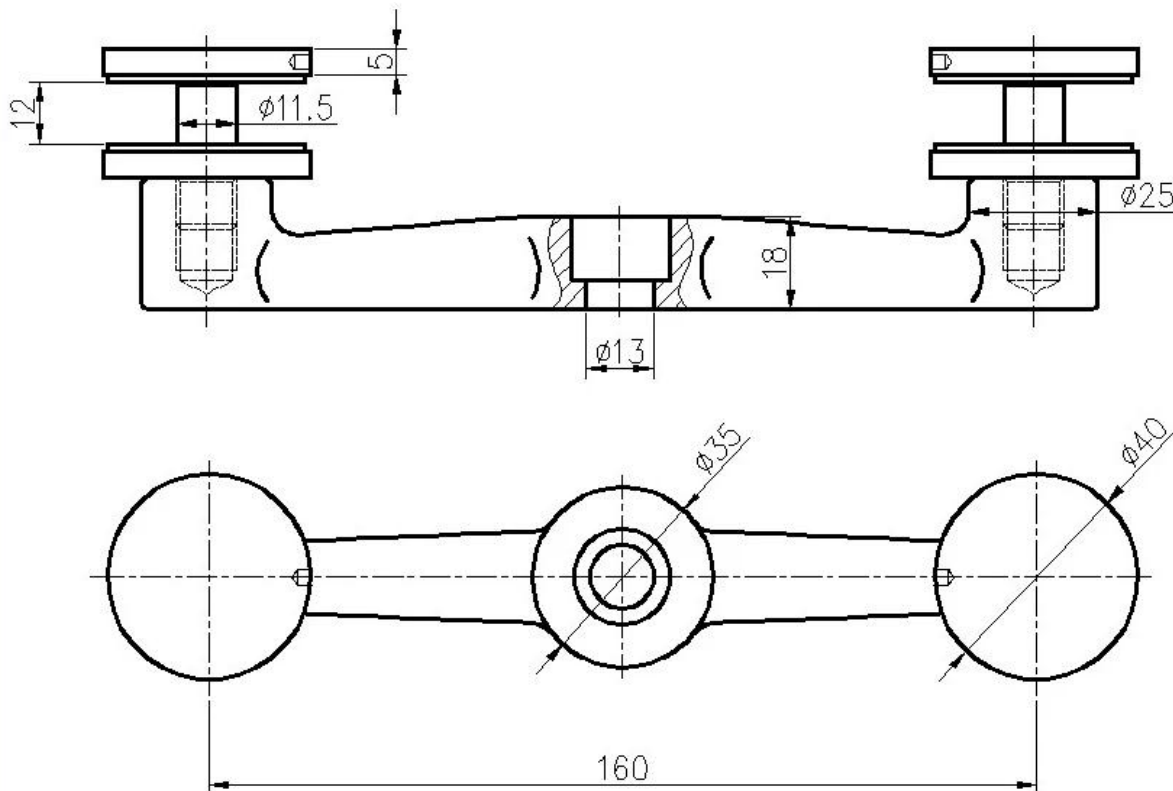

Προσδιορισμός

- Υλικό: ανοξείδωτο χάλυβα 316 (είναι διαθέσιμη η τάξη 304)
- Φινίρισμα: γυαλισμένο ή βουρτσισμένο
- Μέγεθος στυλοβάτου: 50 * 50mm (μέγεθος διαθέσιμου μεγέθους πελάτη), πάχος 1.5 mm
- Πρότυπο ύψος: 1100 χιλιοστά (διαθέσιμες θέσεις ύψους πελατών)
- Σχεδιασμένο για γυαλί 10-15mm ή σύμφωνα με τις ανάγκες σας.

--Πώληση ως πλήρες πακέτο

- Έτοιμο προς εγκατάσταση τόσο για εμπορικές όσο και για οικιακές εφαρμογές

--Συγκρότημα επιφανείας (διαθέσιμες επιλογές mount mount και mount fascia)

- Απαιτείται ο επάνω ράφι ή το καπάκι

- Διασφαλίζει και υπερβαίνει τις απαιτήσεις φορτίο σιδηροτροχιάς

- Το δείγμα είναι διαθέσιμο για να ελέγξει την ποιότητα πριν από την τοποθέτηση μιας παραγγελίας

--Πραγματοποιείται έλεγχος εργοστασίου

- Για χονδρέμπορους και λιανικής πώλησης

--Μεγαλύτερη αγορά: Ευρώπη, Αυστραλία, Βόρεια Αμερική

--Για 80 * 80 χιλιοστά βαρέως τετραγωνικού ταχυδρομείου, πηγαίνετε [ΕΔΩ](#)

Λεπτομέρεια του κιγκλιδώματος αράχνης

Σκίτσο αράχνη