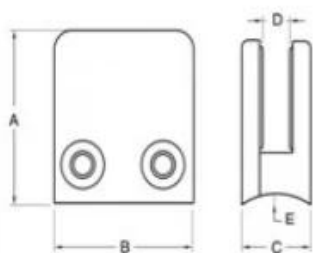

Προσδιορισμός

- Υλικό: ανοξείδωτο χάλυβα 316 (ανοξείδωτο χάλυβα 304 είναι διαθέσιμο)
- Για 8-10mm γυαλί, Χρησιμοποιήστε μονολιθικό γυαλί
- Για χρήση με τετράγωνες σωληνώσεις ή άλλες επίπεδες επιφάνειες (Υπάρχει διαθέσιμος σφιγκτήρας ακριβείας ακτίνας)
- Περιλαμβάνεται ο γάντζος

Γυαλί σφιγκτήρα **G102** μέγεθος

Item No.	A	B	C	D	E
G101	51	41	25	11	0
G101R	55	41	25	11	R-21.5
→ G102	44	44	25	11	0
G102R	48	44	25	11	R-21.5
Suitable for 8-10mm glass					

Γυαλί σφιγκτήρα G102 Λεπτομέρειες

2
Drill centre punched hole in tube to suit blind rivet nut.

3
Insert blind rivet nut into tube and fasten with blind rivet tool.

4
Check installed blind rivet nut is secure and ready for install.

5
Align half glass clamp with blind rivet nut inline position. Screw in button head cap screw into thread and tighten with hex key.