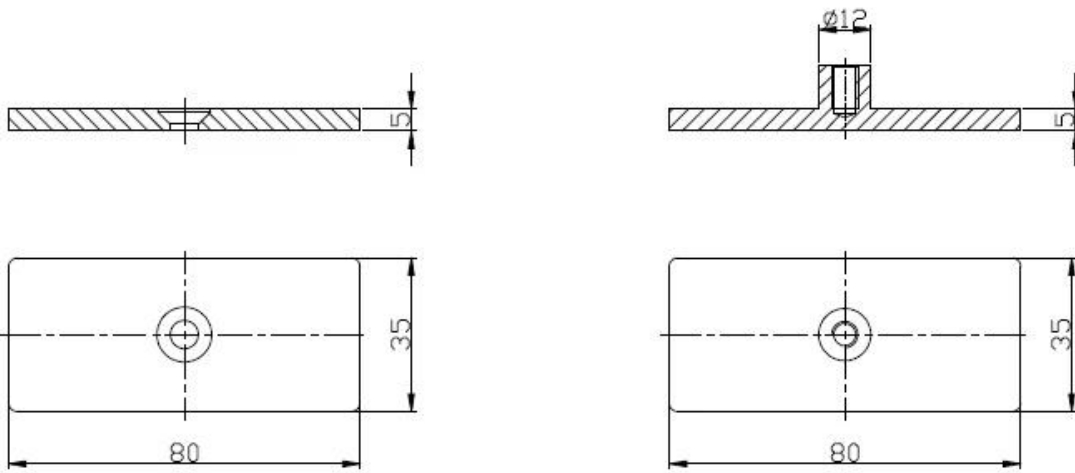

## Περιγραφή

- Πραγματοποιήθηκε από ανοξείδωτο χάλυβα 316 (ανοξείδωτο ατσάλι 304 είναι διαθέσιμο)
- Φινιρισμένο ή βουρτσισμένο τελείωμα
- Για γυαλί 10-12 mm
- Μέγεθος: 80x35mm
- Βάρος δικτύου: 227g / τεμάχιο
- Για χρήση σε γυάλινο πάγκο 180 βαθμών
- Μέγιστη ποσότητα παραγγελίας: ένα κομμάτι
- Δείγμα: διαθέσιμο
- Σφικκτήρες γυαλιού μεγέθους πελάτη: διαθέσιμοι (Είμαστε εργοστάσιο)
- Τα προϊόντα OEM είναι ευπρόσδεκτα

## Γυαλί σφικκτήρα BC-80X35 λεπτομέρειες

Μέγεθος σφικκτῆρων γυαλιού

Πλαϊνή όψη