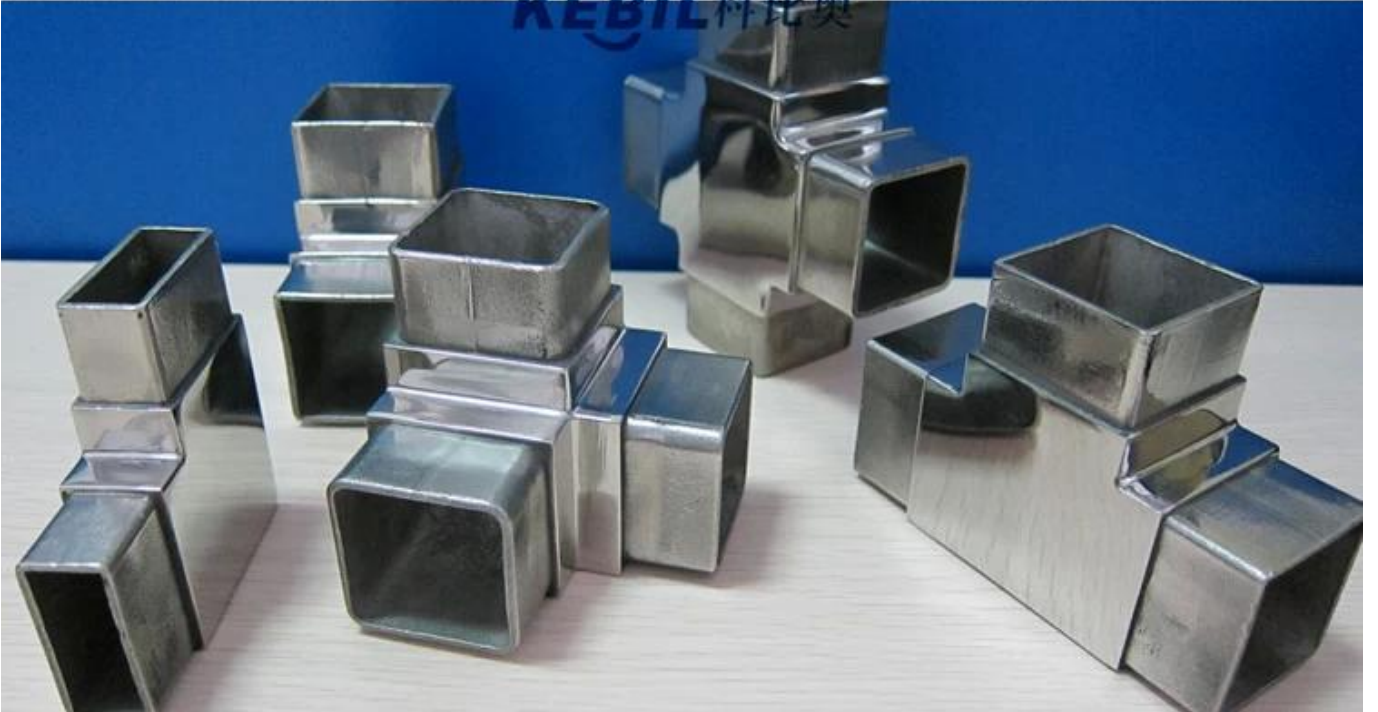

Stainless Steel Square Tube connector

S401--40x20

S401--40x40

S402

S403

S404

S405

Part No.	For tube size	Material	Finish
• S401	• 40X20MM • 40X40MM • 50X50MM	• AISI 304 • AISI 316	• Satin • Mirror

Part No.	For tube size	Material	Finish
• S402	• 40X40MM	• AISI 304 • AISI 316	• Satin • Mirror

Part No.	For tube size	Material	Finish
• S403	• 40X40MM	• AISI 304 • AISI 316	• Satin • Mirror

Part No.	For tube size	Material	Finish
• S404	• 40X40MM	• AISI 304 • AISI 316	• Satin • Mirror

Part No.	For tube size	Material	Finish
• S405	• 40X40MM	• AISI 304 • AISI 316	• Satin • Mirror

KEBIL 科比奥®

Συχνές ερωτήσεις

1.Εσú είστε εργοστάσιο;
Ναι, είμαστε εργοστάσιο.

2. Προσφέρετε δωρεάν δείγματα;
Ναι, προσφέρουμε δωρεάν δείγματα, αλλά οι πελάτες πρέπει να πληρώσουν ρητές χρεώσεις.