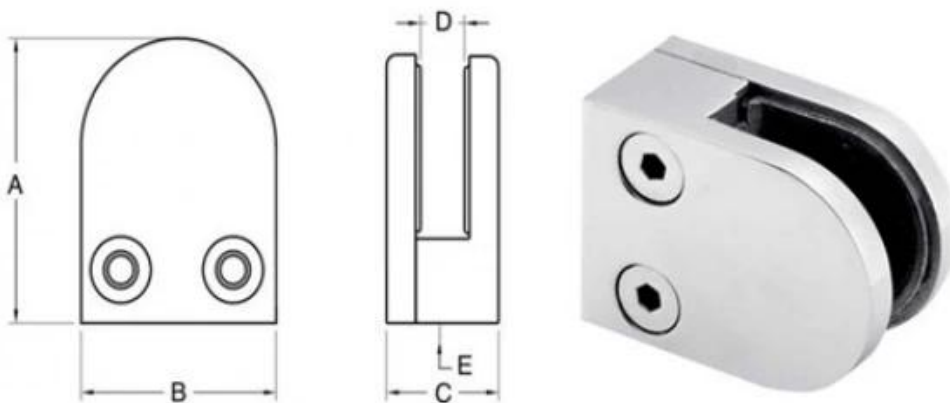

Προσδιορισμός

- Υλικό: ανοξείδωτο χάλυβα 316 (ανοξείδωτο χάλυβα 304 είναι διαθέσιμο)
- Για γυαλί 10-12mm, Χρησιμοποιήστε μονολιθικό γυαλί
- Για χρήση με τετράγωνες σωληνώσεις ή άλλες επίπεδες επιφάνειες (Υπάρχει διαθέσιμος σφιγκτήρας ακριβείας ακτίνας)
- Περιλαμβάνεται ο γάντζος

Γυαλί σφιγκτήρα **G105** μέγεθος

Item No.	A	B	C	D
G103	50	40	22	8
G104	50	40	26	12
→ G105	54	45	28	14
For 10-12mm glass				

Γυάλινο σφιγκτήρα G105 Λεπτομέρειες

Γυαλί σφιγκτήρα με φλάντζα (Κάθε σφιγκτήρας με 2 τεμάχια φλάντζας)

Πίσω όψη

Πλαϊνή όψη

Βουρτσισμένο φινίρισμα

Λουστρέ φινίρισμα

Οδηγός εγκατάστασης

Glass Clamp Installation Guide

1
Mark and centre punch desired location of blind rivet nut location.

2
Drill centre punched hole in tube to suit blind rivet nut.

3
Insert blind rivet nut into tube and fasten with blind rivet tool.

4
Check installed blind rivet nut is secure and ready for install.

5
Align half glass clamp with blind rivet nut inline position. Screw in button head cap screw into thread and tighten with hex key.