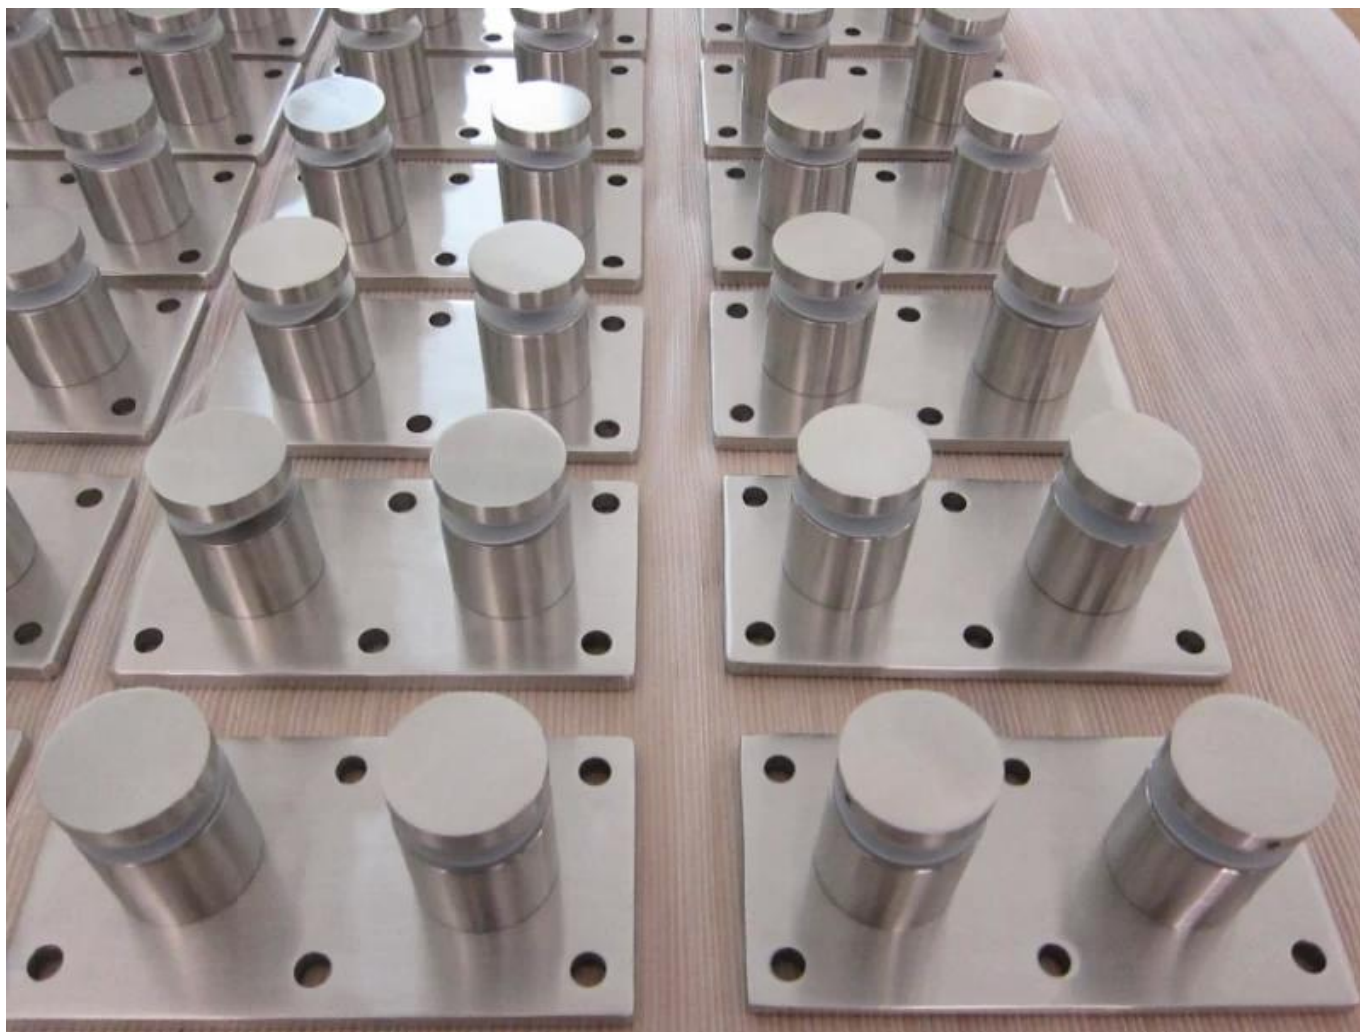

Το Glass Standoff είναι ένας υπέροχος σύνδεσμος που μπορεί να στερεώσει το γυαλί σας σταθερά με μακρύ μπουλόνι στον τοίχο ή βίδα στο ξύλο. Οι ωραίες εμπειρίες των χρηστών και η εκπληκτική εξωτερική άποψη απέδειξαν ότι θα είναι πολύ δημοφιλείς για πολλές εφαρμογές όπως σπίτι, βίλα, κτίριο γραφείων κ.λπ.

Part No.	Material	Finish	Body	Bolt size
▪ SF-38Z	▪ AISI 304 ▪ AISI 316	▪ Satin ▪ Mirror	▪ hollow type ▪ 38x7.5;38x38mm ▪ silicon rubber gasket included	▪ M8x70 hexagonal screw

Part No.	Material	Finish	Body	Mounting plate size
▪ SF-50T	▪ AISI 304 ▪ AISI 316	▪ Satin ▪ Mirror	▪ 50x10;50x30mm ▪ silicon rubber gasket included	▪ 200x100x10mm

Ακολουθούν τέσσερις τύποι τυπκής αναμονής, το προσαρμοσμένο μέγεθος και η δομή είναι επίσης διαθέσιμα όταν χρειαστεί.

Μοντέλο Νο.:SF-30

Αριθμός μοντέλου: SF-38Z

Μοντέλο Νο.:SF-50T

Εικόνες συσκευασίας

Εικόνες εφαρμογής