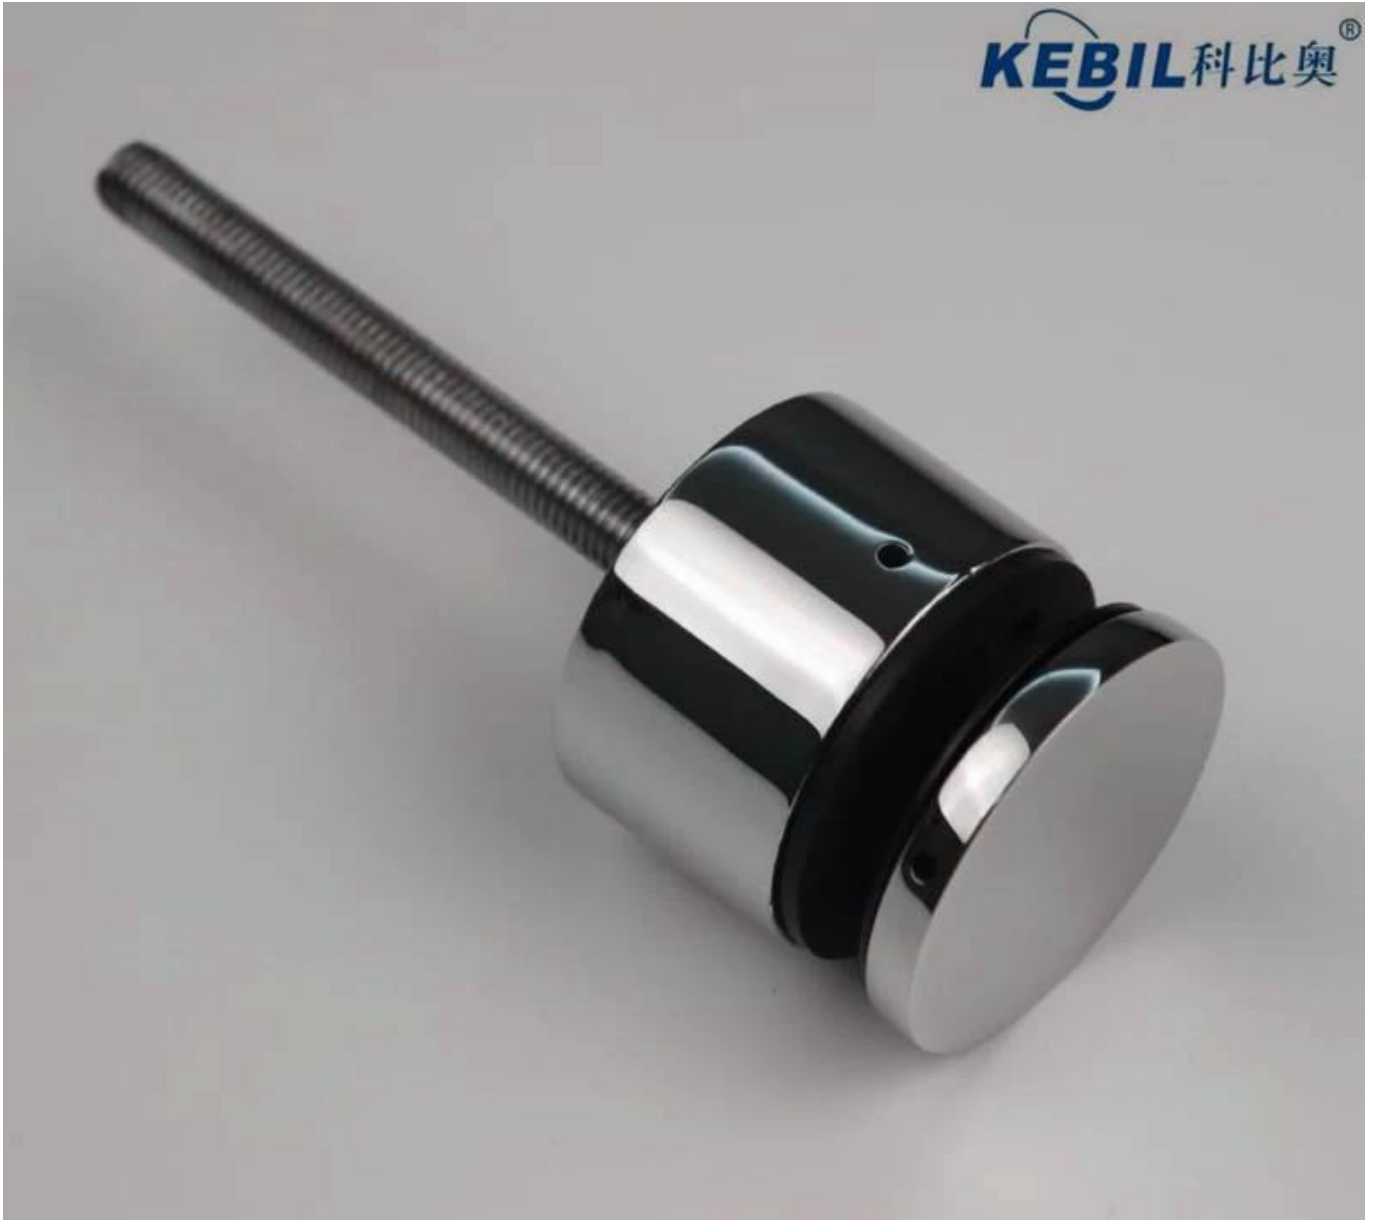

Αριθμός μοντέλου: SF-38Z