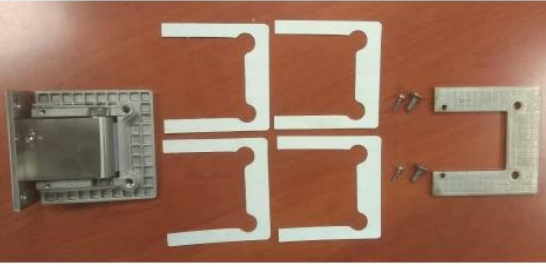

**Ανοξείδωτο χάλυβα Heavy Duty Clip Clamp Ρυθμιζόμενη οθόνη Pivot Μπάνιο  
γυάλινη πόρτα Ντουζιέρα μεντεσέ**

Τύπος	Πόρτες και παράθυρα μεντεσέδες
Τόπο καταγωγής	Γκουανγκντόνγκ, Κίνα (ηπειρωτική χώρα)
Μάρκα	Kebil
Αριθμός μοντέλου	G-W90SS
Ονομασία προϊόντος	90 μεντεσές από το γυάλινο σε τοίχο
Υλικό	SS304, SS316, Αλουμίνιο
Φινίρισμα	PSS SSS CP BN
Μέγεθος	90 * 55mm
Πάχος γυαλιού	8-12 mm σκληρυμένο γυαλί
Ρουλεμάν	45kgs / ζεύγος
Λειτουργία	γυαλί σε τοίχο, γυαλί σε γυαλί
χαρακτηριστικό	Εύκολο στην εγκατάσταση και ανθεκτικό, Ασφαλές
Εφαρμογή	Ντους, γραφείο, ξενοδοχείο, σπίτι

**180 Βαθμός & 90 Βαθμός Ποτήρι Ντους Μεντεσές σε Ανοξείδωτος Ατσάλι Υλικό:**

**90 βαθμοί υαλοπίνακα ντους από ανοξείδωτο ατσάλι και αλουμίνιο Υλικό:**

**Δείξε λεπτομέρειες:**

**Συσκευασία:**

**Οδηγίες Εγκατάστασης:**

**HINGE PARTS**

**STEP 1 - LINE UP THE MAIN BODY OF THE HINGE ALONG THE DESIGNATED SLOT OF THE ACRYLIC DOOR**

**NOTE: REFER TO THE PICTURE BELOW AFTER THE DOOR IS INSTALLED.**

**THE ADJUSTMENT TO THE CLOSING SPEED WILL ALREADY BE SET, NO NEED TO ADJUST**

**MAIN BODY CONFIGURATION**

**TOP HALF CONFIGURATION**

**STEP 2 - SANDWICH THE ACRYLIC WITH THE TOP HALF OF THE HINGE, ALIGNING WITH THE MAIN BODY**

**MAKE SURE THE SCREW HEADS FACE INSIDE THE ROOM WHEN ATTACHING THE DOOR.**