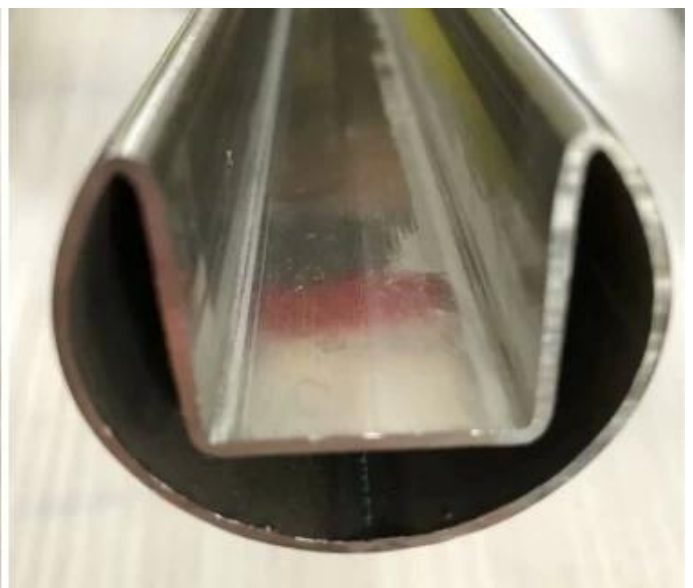

## Στρογγυλό Top Rail ή Slotted Tube για γυάλινο κιγκλίδωμα από γυαλί 12mm

- 25,4mm ή 42,4mm γύρο
  - 316L ανοξείδωτο χάλυβα
- Καθρέφτη γυαλισμένο ή σατέν βουρτσισμένο ή μαύρο  
2800mm και 5800mm μήκη  
Πλήρεις αξεσουάρ που διατίθενται  
Κιγκλίδωμα συμβατό

## Στρογγυλό Τύπος Κορυφαία Κορυφή Σιδηροδρομική Σιδηροδρομική Σιδηροδρομική Σιδηρόδρομος:

**Τετράγωνο Τύπος Κορυφαία Κορυφαία Σιδηροδρομική Σιδηροδρομική  
Σιδηροδρομική Σιδηρόδρομος:**

**Εξαρτήματα για γυάλινη ρύθμιση γυαλιού**