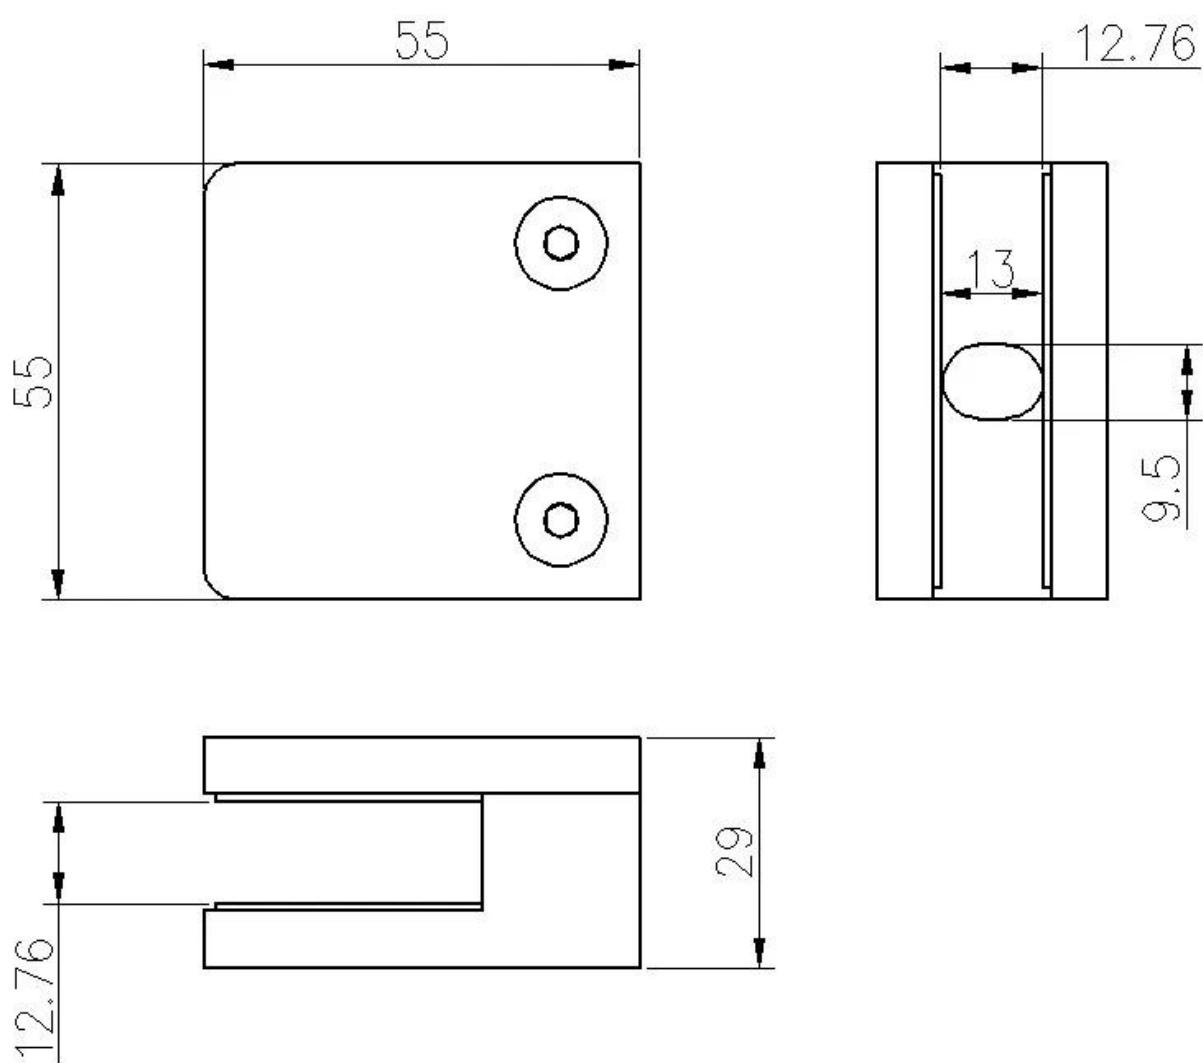

Λεπτομέρειες για το σφικτήρα

Λευκή επίστρωση σκόνης φινίρισμα

Γωνία γυαλιού

Ένας άλλος διαχωριστής γυαλιού διαστάσεων διαθέσιμος. (Διατίθεται προσαρμοσμένος σφιγκτήρας γυαλιού.)

Specifications of all glass clamps in our company							
Drawing	Picture	Ref.	A	B	C	D	E
		G108	55	55	30	11	0
		G108R	58	55	30	11	R25.4
		G101	51	41	25	11	0
		G101R	55	41	25	11	R21.5/R25.4
		G102	44	44	25	11	0
		G102R	48	44	25	11	R21.5/R25.4
		G103	50	40	22	8	0
		G104	50	40	26	12	0
		G105	54	45	28	14	0
		G107	63	45	28	14	0
		G103R	52	40	22	8	R21.5
		G104R	52	40	26	12	R21.5
		G105R	58	45	28	14	R21.5/R25.4
		G107R	66	45	28	14	R21.5/R25.4
		G106	50	40	25	12	0
		G106R	52	40	25	12	R21.5/R25.4