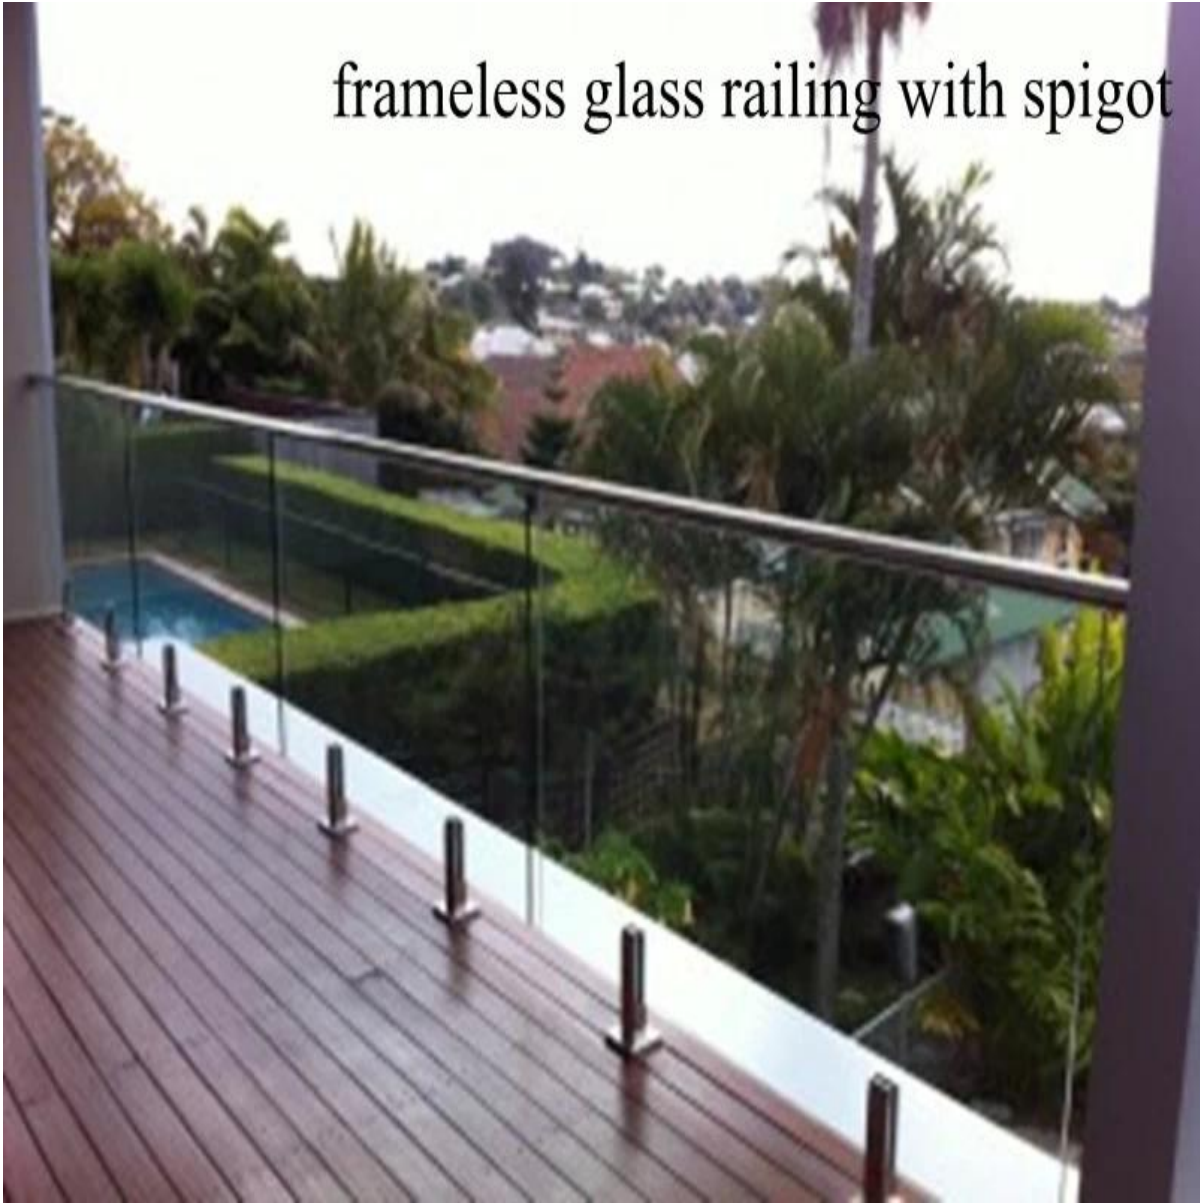

3.mini θέση με καπάκι δαχτυλίδι

4.project παράσταση

frameless glass balustrade

frameless glass railing with spigot

mini top rail and glass spigot

glass balustrade system

5.glass άρθρωση και γυαλί μάνταλο διαθέσιμο