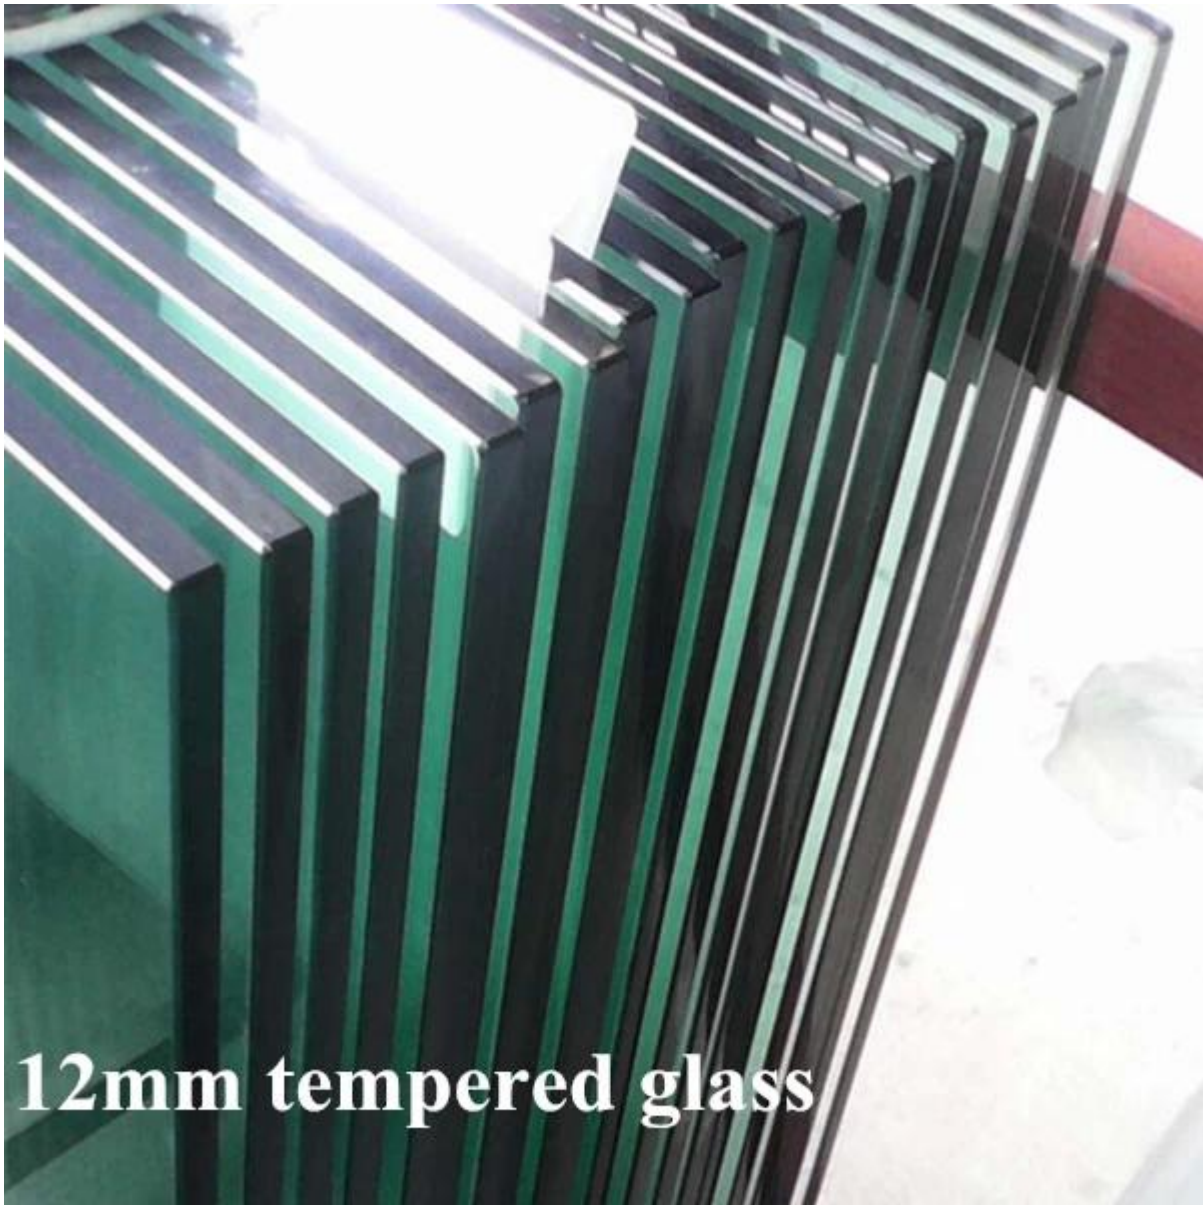

12mm tempered glass