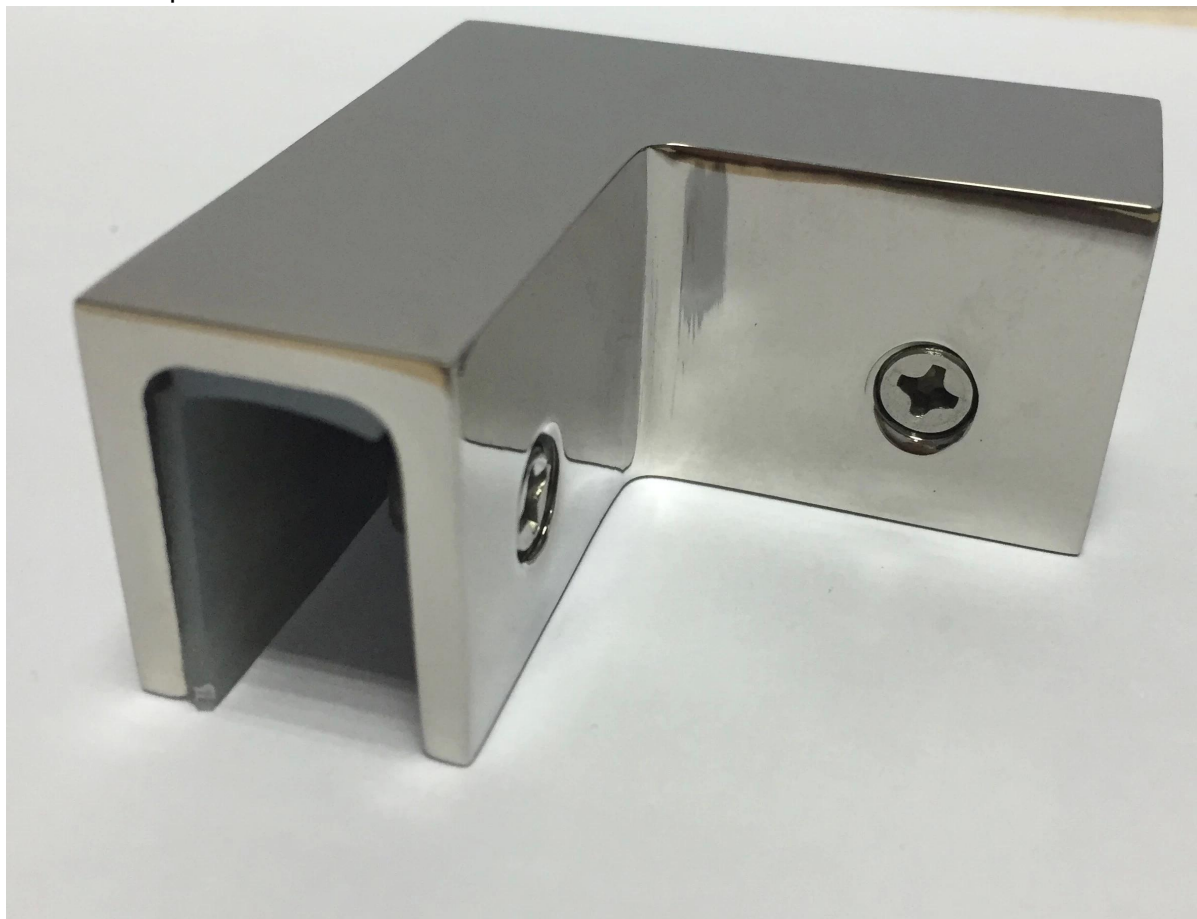

1.Description

--Model Αριθ .: CB-90

--glass στον κάτοχό 90 μοιρών από γυαλί

--Size: 52x52x25mm

--για Γυαλί πάχους: 8-12mm

εικόνα 2. Προϊόν

3.Project show

3.Delivery & amp? Συσκευασία