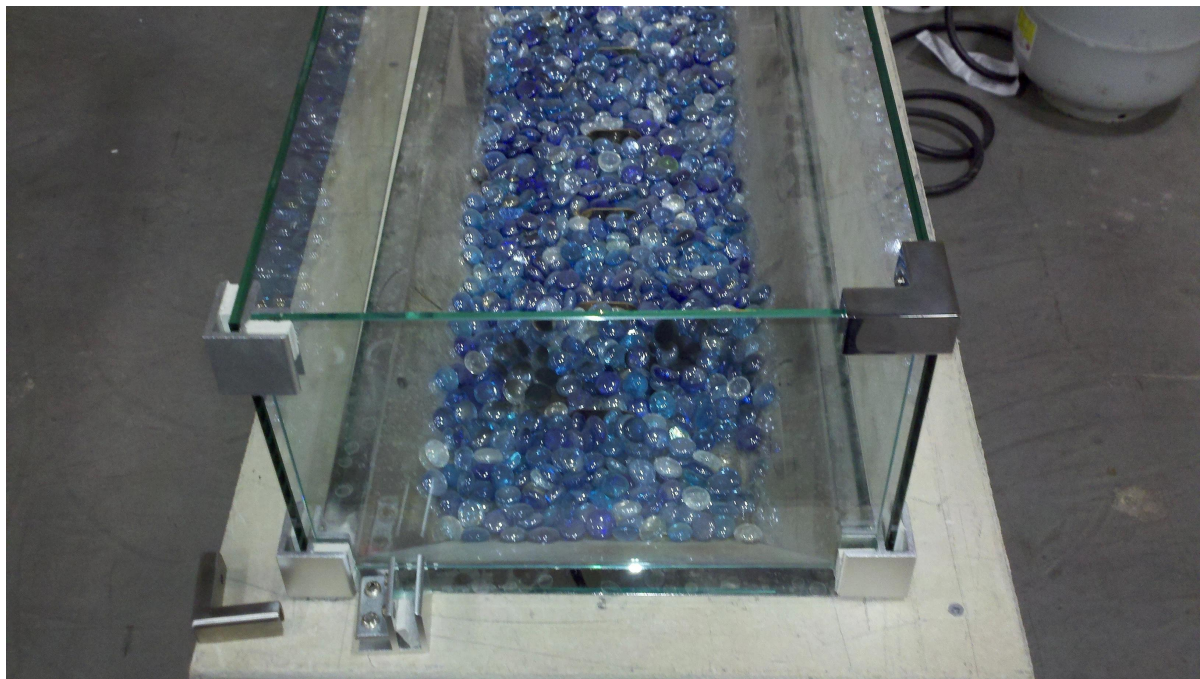

1.Description

--Model Αριθ .: CB-90

--glass στον κάτοχό 90 μοιρών από γυαλί

--Size: 52x52x25mm

--για Γυαλί πάχους: 8-12mm

εικόνα 2. Προϊόν

3.Project show

3.Delivery & amp? Συσκευασία