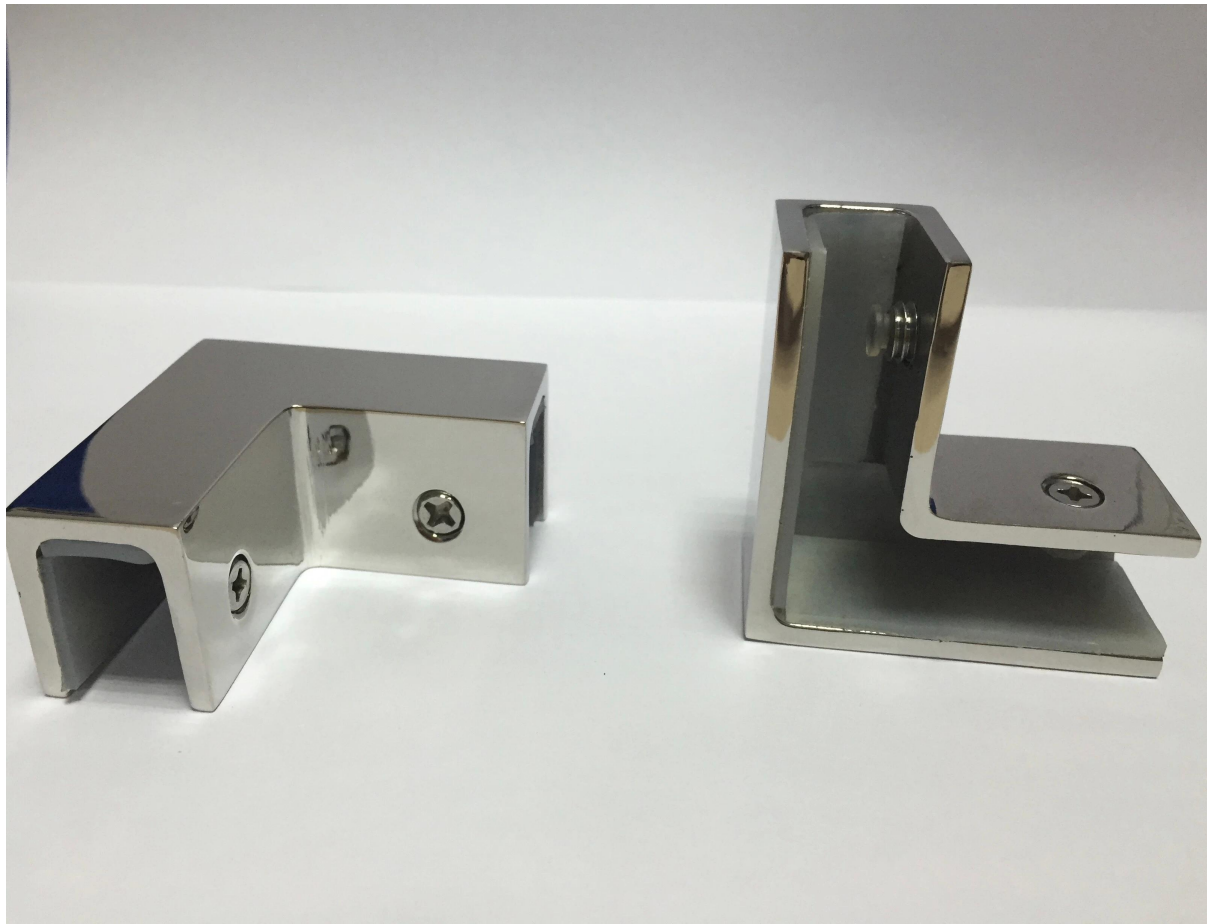

1.Description

--Model Αριθ .: CB-90

--glass στον κάτοχό 90 μοιρών από γυαλί

--Size: 52x52x25mm

--για Γυαλί πάχους: 8-12mm

εικόνα 2. Προϊόν

3.Project show

3.Delivery & amp? Συσκευασία