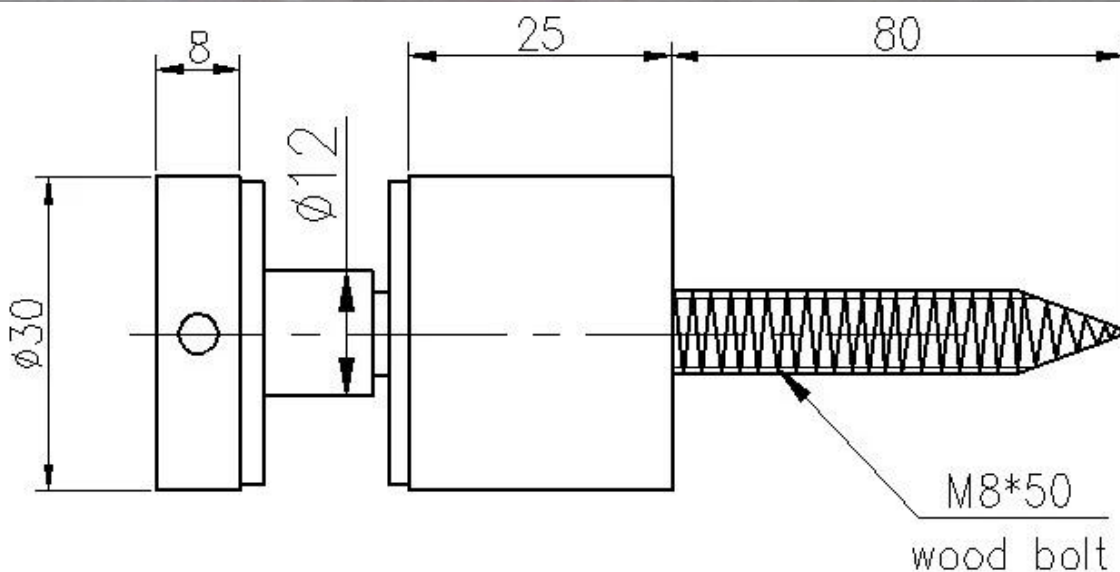

Περιγραφή

- Υλικό: υψηλής ποιότητας κράμα 316 από ανοξείδωτο χάλυβα, ή σύμφωνα με τις απαιτήσεις σας
- Φινίρισμα: βουρτσισμένο ή γυαλισμένο
- Διάμετρος 30mm (μέγεθος πελάτη είναι διαθέσιμο)
- Μέγιστο βάρος: 245g / τεμάχιο
- --Για τοποθέτηση ξύλινου υποστρώματος (για τοποθέτηση σκυροδέματος είναι διαθέσιμο)
- Για πάχος γυαλιού: 8-12mm, ή σύμφωνα με τις απαιτήσεις σας
- Βάση, καπάκι, βίδα στερέωσης, ροδέλες από καουτσούκ περιλαμβάνονται.
- Παράδειγμα: διαθέσιμο για έλεγχο της ποσότητας πριν από την τοποθέτηση μιας παραγγελίας

Γυαλιστερά στοιχεία SF-30

Τα μήκη των βιδών του πελάτη είναι διαθέσιμα