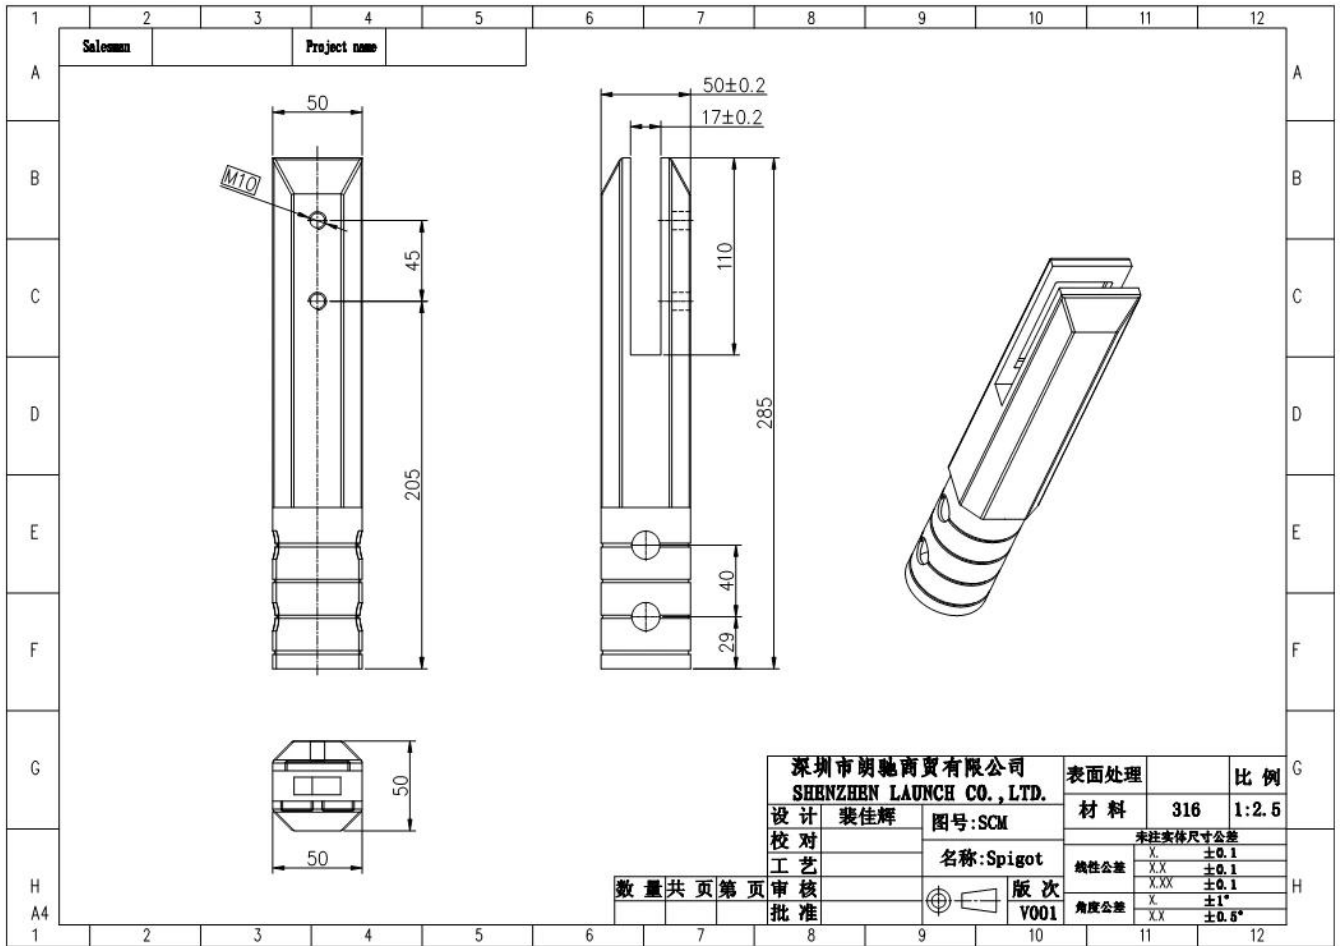

Από ανοξείδωτο χάλυβα πυρήνα πισίνα τρυπάνι φράχτη γυαλί οροφή κιγκλίδωμα στην Κίνα

περιγραφή προϊόντος

Προϊόν Μαρκετού	Από ανοξείδωτο χάλυβα πυρήνα πισίνα τρυπάνι φράχτη γυαλί οροφή κιγκλίδωμα στην Κίνα
Υλικό	Duplex 2205 / ανοξείδωτο χάλυβα 316
Πρότυπο	Αυστραλιανό πρότυπο AS 1926.1-2012 : Φράγματα ασφαλείας για πισίνες
Εγκατάσταση	Core drill
Φινίρισμα	Καθρέπτης γυαλισμένο / σατέν βουρτσισμένο
Για Glass Thickness	8-13.52mm (ΟΧΙ οπή δεν απαιτείται σε γυαλί)
Ύψος	285 χιλιοστά, το επιπλέον ύψος είναι διαθέσιμο με συγκόλληση
Μέγεθος κάλυψης βάσης	100x100mm για τετράγωνη, διαμέτρου 100mm για στρογγυλά
Βάση	Τοποθέτηση επιφανειών / δαπέδου
Μέθοδος Παραγωγής	Χύτευση (υψηλής ποιότητας)
λεπτομέρειες συσκευασίας	1) Ένα κομμάτι σε μια τσάντα φούσκα, στη συνέχεια σε ένα λευκό κουτί 2) 12 τεμάχια σε κουτί από χαρτόνι 365x330x230mm 3) Συσκευασία ως απαιτήσεις των πελατών
Εφαρμογή	Πισίνα πισίνα / μπαλκόνι / κατάστρωμα / κιγκλίδωμα γυάλινη σκάλα
Επιθεώρηση εργοστασίου	Διαθέσιμος
μικρόεπαρκής	Διαθέσιμος
ΜΟQ	10 κομμάτια. Θα μπορούσε να παραγγείλει σύμφωνα με τη δουλειά σας απαίτηση.
OEM & ODM Υπηρεσία	Διαθέσιμος

Δακτύλιος σφιγκτήρα γυαλιού πυρήνα πυρήνα Αποσπάσματα

1) Τεχνικό σχέδιο γυάλινο φράχτη γυάλινης πισίνας

2) Γυάλινη πισίνα φράχτη κοίλο εικόνες

SCM

RCM

KEBIL 科比奥®

Γυάλινη πισίνα φράχτη ασφάλεια συσκευασίας

1. Ένα κομμάτι σε μια τσάντα φούσκα, στη συνέχεια σε ένα λευκό κιβώτιο.
12 τεμάχια σε κουτί από χαρτόνι 365x330x230mm.
2. Συσκευασία ως απαίτηση πελατών.