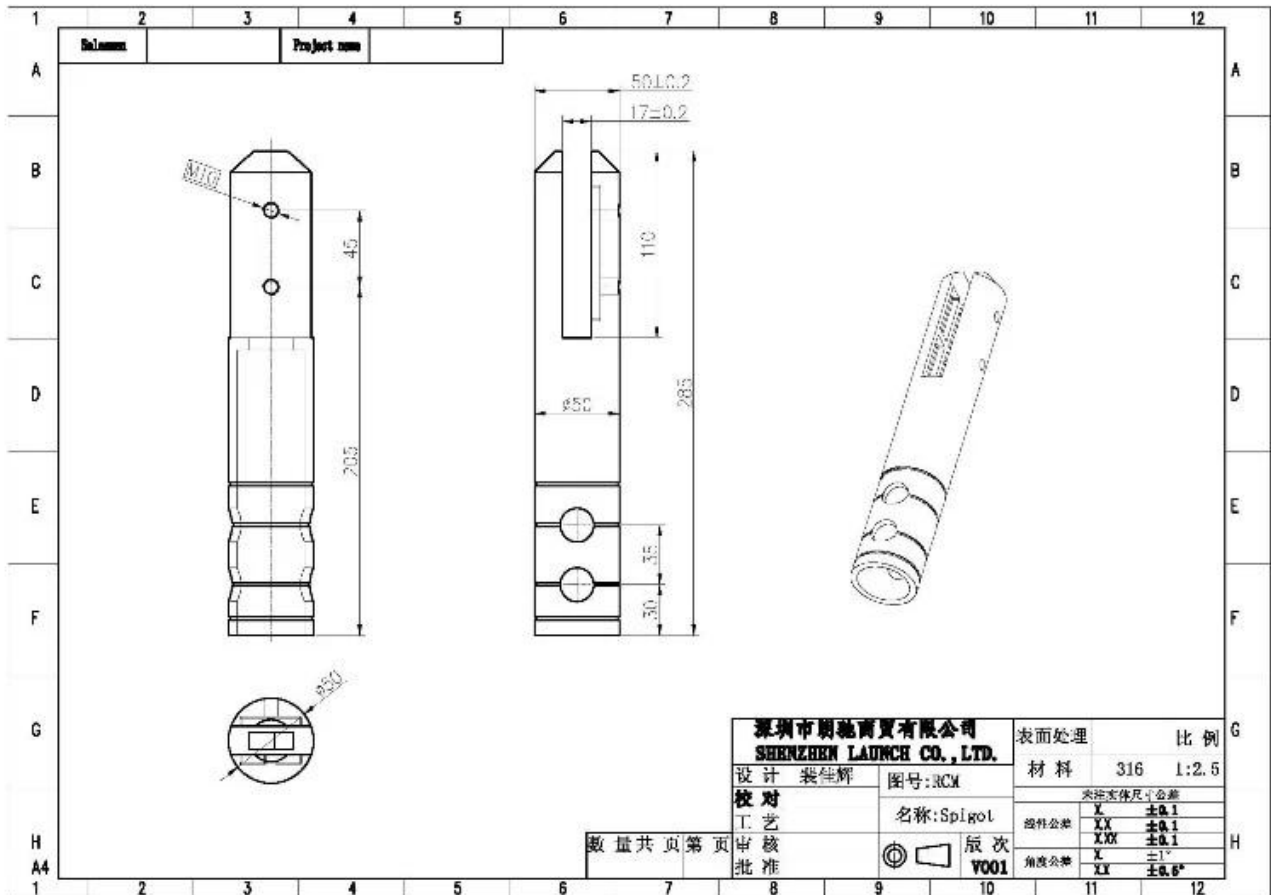

Από ανοξείδωτο χάλυβα πυρήνα πισίνα τρυπάνι φράχτη γυαλί οροφή κιγκλίδωμα στην Κίνα

περιγραφή προϊόντος

Προϊόν Μαρκετού	Από ανοξείδωτο χάλυβα πυρήνα πισίνα τρυπάνι φράχτη γυαλί οροφή κιγκλίδωμα στην Κίνα
Υλικό	Duplex 2205 / ανοξείδωτο χάλυβα 316
Πρότυπο	Αυστραλιανό πρότυπο AS 1926.1-2012 : Φράγματα ασφαλείας για πισίνες
Εγκατάσταση	Core drill
Φινίρισμα	Καθρέπτης γυαλισμένο / σατέν βουρτσισμένο
Για Glass Thickness	8-13.52mm (ΟΧΙ οπή δεν απαιτείται σε γυαλί)
Ύψος	285 χιλιοστά, το επιπλέον ύψος είναι διαθέσιμο με συγκόλληση
Μέγεθος κάλυψης βάσης	100x100mm για τετράγωνη, διαμέτρου 100mm για στρογγυλά
Βάση	Τοποθέτηση επιφανειών / δαπέδου
Μέθοδος Παραγωγής	Χύτευση (υψηλής ποιότητας)
λεπτομέρειες συσκευασίας	1) Ένα κομμάτι σε μια τσάντα φούσκα, στη συνέχεια σε ένα λευκό κουτί 2) 12 τεμάχια σε κουτί από χαρτόνι 365x330x230mm 3) Συσκευασία ως απαιτήσεις των πελατών
Εφαρμογή	Πισίνα πισίνα / μπαλκόνι / κατάστρωμα / κιγκλίδωμα γυάλινη σκάλα
Επιθεώρηση εργοστασίου	Διαθέσιμος
μικρόεπαρκής	Διαθέσιμος
ΜΟQ	10 κομμάτια. Θα μπορούσε να παραγγείλει σύμφωνα με τη δουλειά σας απαίτηση.
OEM & ODM Υπηρεσία	Διαθέσιμος

Δακτύλιος σφιγκτήρα γυαλιού πυρήνα πυρήνα Αποσπάσματα

1) Τεχνικό σχέδιο γυάλινο φράχτη γυάλινης πισίνας

2) Γυάλινη πισίνα φράχτη κοίλο εικόνες

SCM

RCM

KEBIL 科比奥®

Γυάλινη πισίνα φράχτη ασφάλεια συσκευασίας

1. Ένα κομμάτι σε μια τσάντα φούσκα, στη συνέχεια σε ένα λευκό κιβώτιο.
12 τεμάχια σε κουτί από χαρτόνι 365x330x230mm.
2. Συσκευασία ως απαίτηση πελατών.