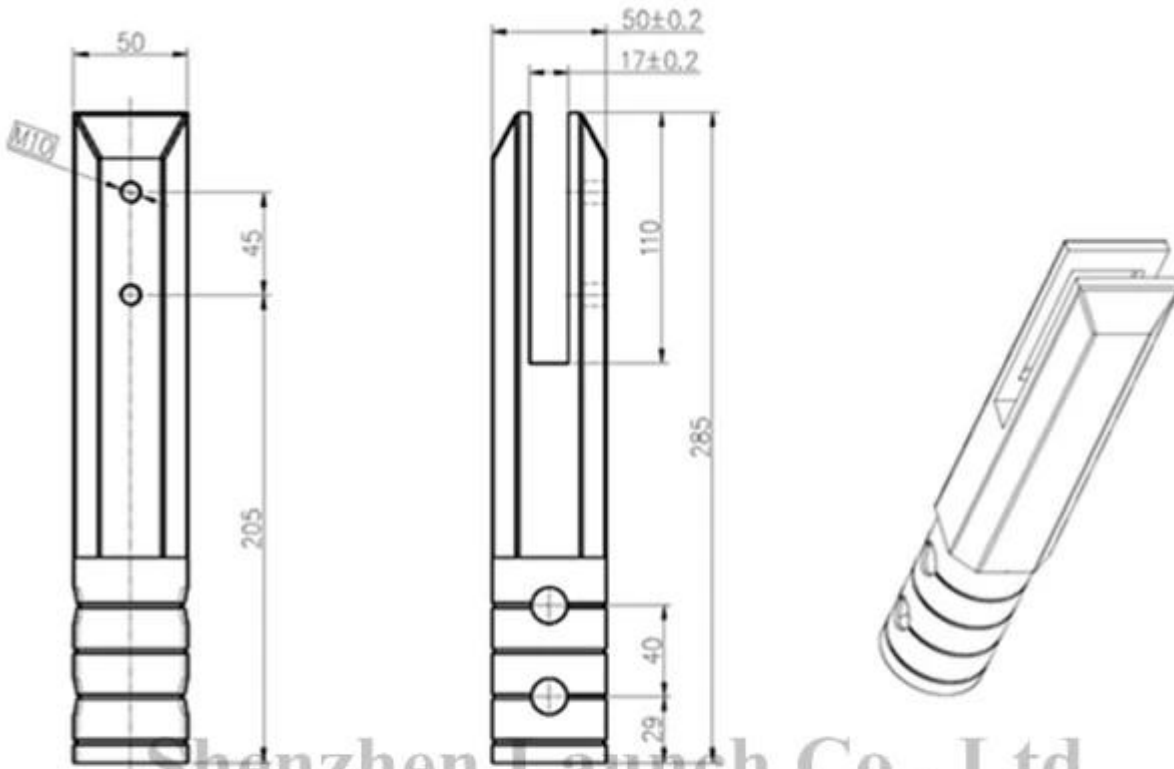

Project name

Shenzhen Launch Co., Ltd

数量共页第页

深圳市朝临商贸有限公司 SHENZHEN LAUNCH CO., LTD.		表面处理
设计	裴佳辉	材料
校对	图号:SCM	未
工艺	名称:Spigot	线性公差
审核	版次	角度公差
批准	Y001	

2) Εικόνες πυρήνα γυαλιού κοπής πυρήνα