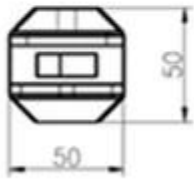

数量共页第页

深圳市朝临商贸有限公司 SHENZHEN LAUNCH CO., LTD.		表面处理
设计	裴佳辉	材料
校对	图号:SCM	未
工艺	名称:Spigot	线性公差
审核	版次	角度公差
批准	Y001	

2) Εικόνες πυρήνα γυαλιού κοπής πυρήνα