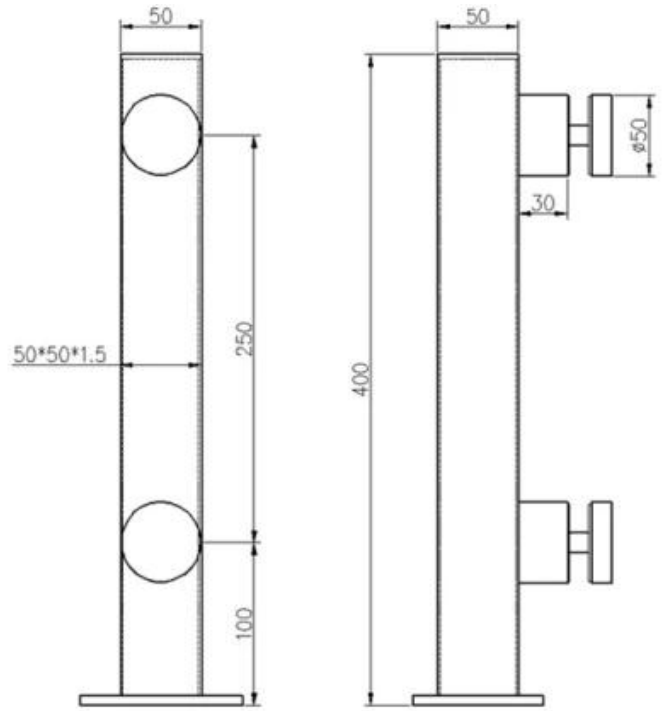

Προδιαγραφές Product

Προϊόνονομα	Ανοξείδωτος ατσάλινα λοπίνακα κικλίδωμα Θέση
Υλικό	304SS / 316SS / 316LSS
Φινίρισμα επιφάνειας	Καθρέφτης γυαλισμένο, σατινέ βουρτσισμένο, ματ μαύρο, ξύλινο εφέ
Μέγεθος δημοσίευσης	Πάχος τοίχου 40 * 40/50 * 50mm x 1,5mm
Ποτήριπάχος	6-19 χιλιοστά
Εφαρμογή	Σκαλί κικλίδωμα, μπαλκόνι κικλίδωμα, κατάστρωμα κικλίδωμα Για γραφείο Κτίριο, βίλα, σουπερμάρκετ, και τα λοιπά.

Προϊόνπροβολή

KEBIL 科比奧®

Θέση σχέδιο για αναφορά:

KEBIL 科比奥®

Μάζα Παραγωγή

Φωτογραφία συσκευασίας

Κάθε θέση με πλαστική σακούλα, ένα κουτί από χαρτόνι Ή ως απαιτήσεις του πελάτη

Φωτογραφία έργου