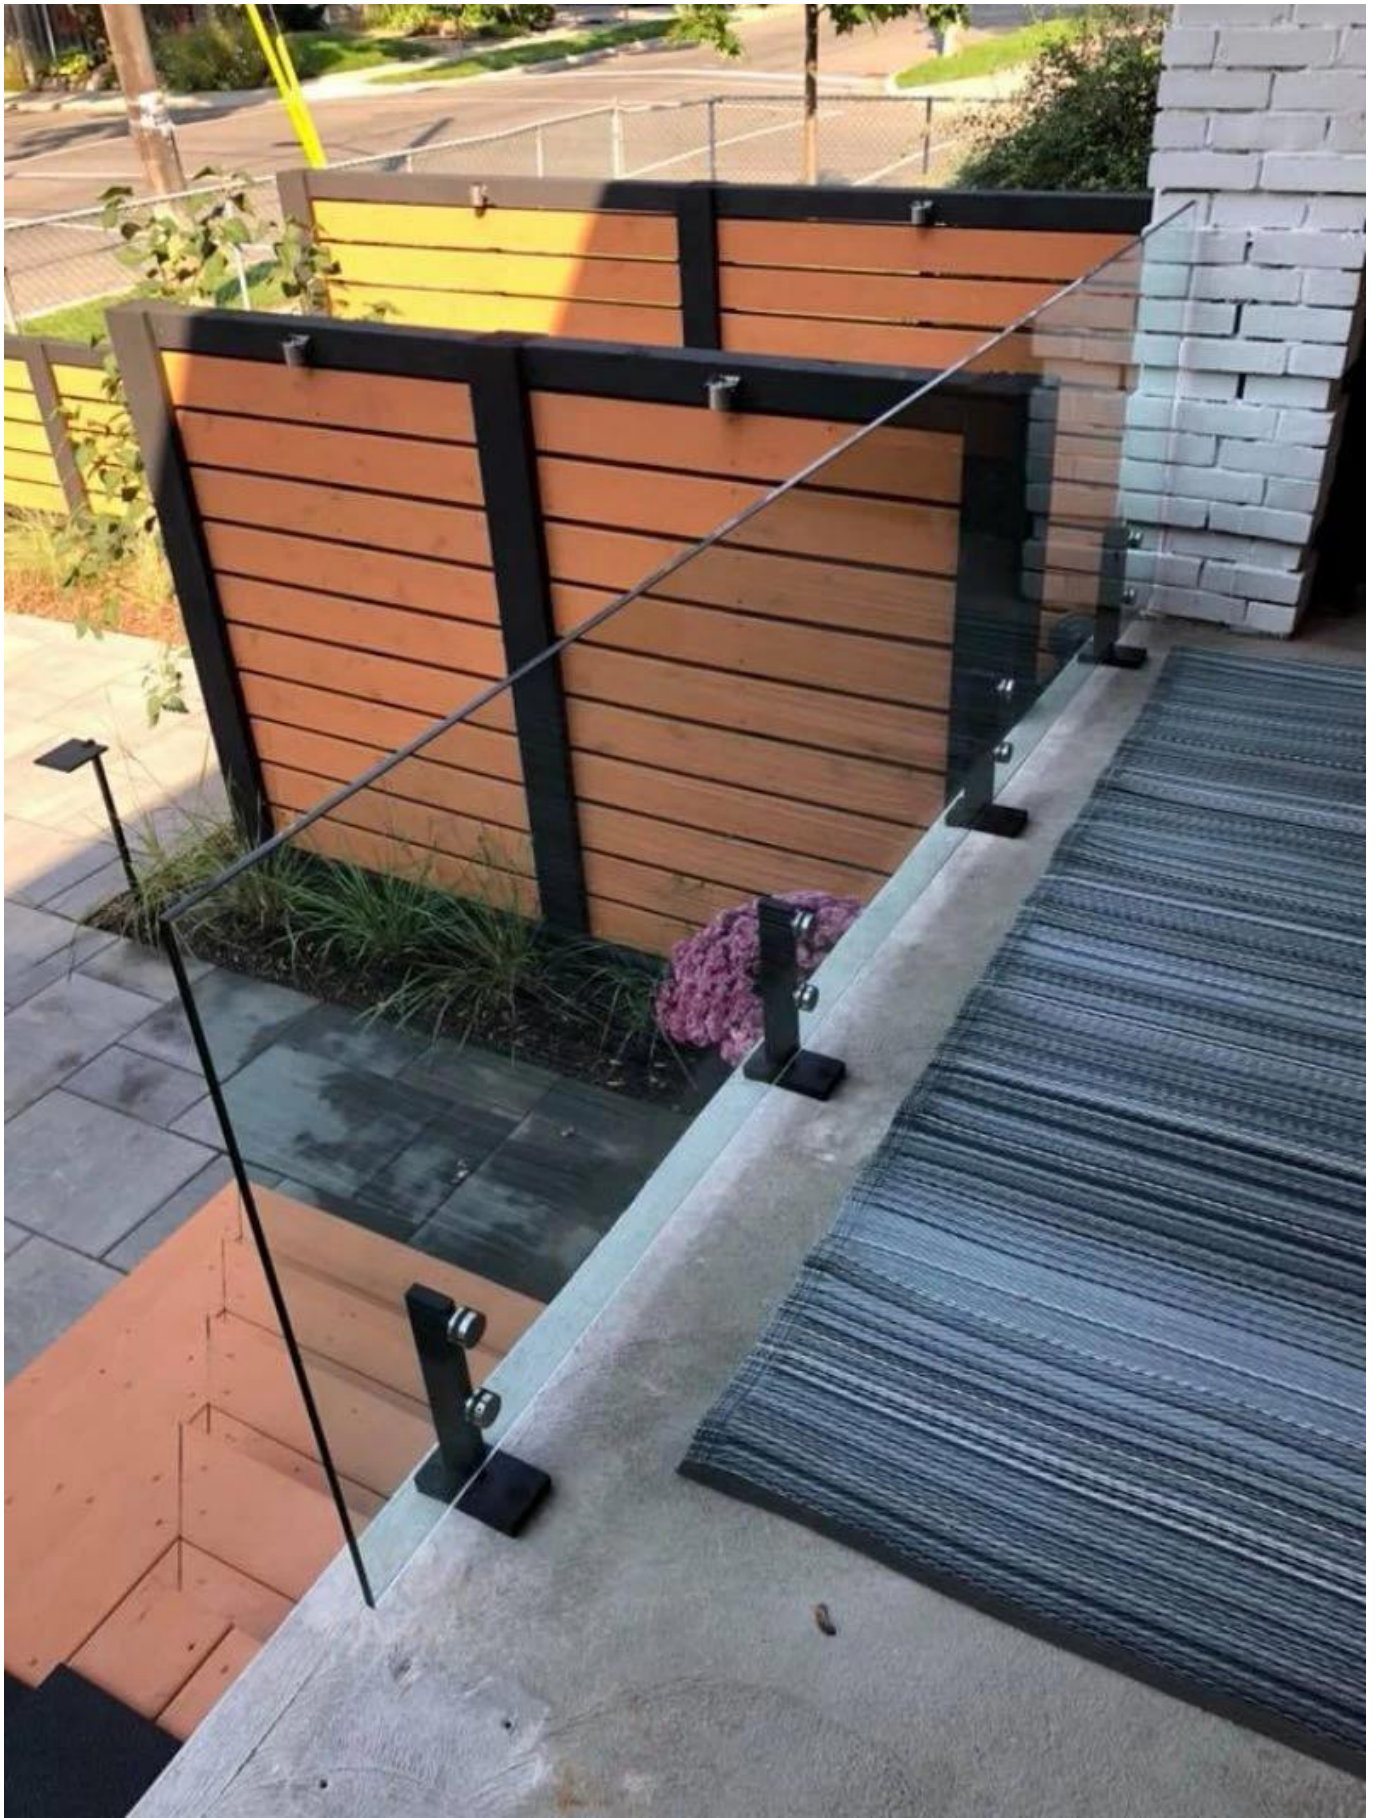

Προδιαγραφές Product

Προϊόνονομα	Ανοξείδωτος ατσάλινα λοπίνακα κικλίδωμα Θέση
Υλικό	304SS / 316SS / 316LSS
Φινίρισμα επιφάνειας	Καθρέφτης γυαλισμένο, σατινέ βουρτσισμένο, ματ μαύρο, ξύλινο εφέ
Μέγεθος δημοσίευσης	Πάχος τοίχου 40 * 40/50 * 50mm x 1,5mm
Ποτήριπάχος	6-19 χιλιοστά
Εφαρμογή	Σκαλί κικλίδωμα, μπαλκόνι κικλίδωμα, κατάστρωμα κικλίδωμα Για γραφείο Κτίριο, βίλα, σουπερμάρκετ, και τα λοιπά.

Προϊόνπροβολή

KEBIL 科比奧®

Θέση σχέδιο για αναφορά:

KEBIL 科比奥®

Μάζα Παραγωγή

Φωτογραφία συσκευασίας

Κάθε θέση με πλαστική σακούλα, ένα κουτί από χαρτόνι Ή ως απαιτήσεις του πελάτη

Φωτογραφία έργου