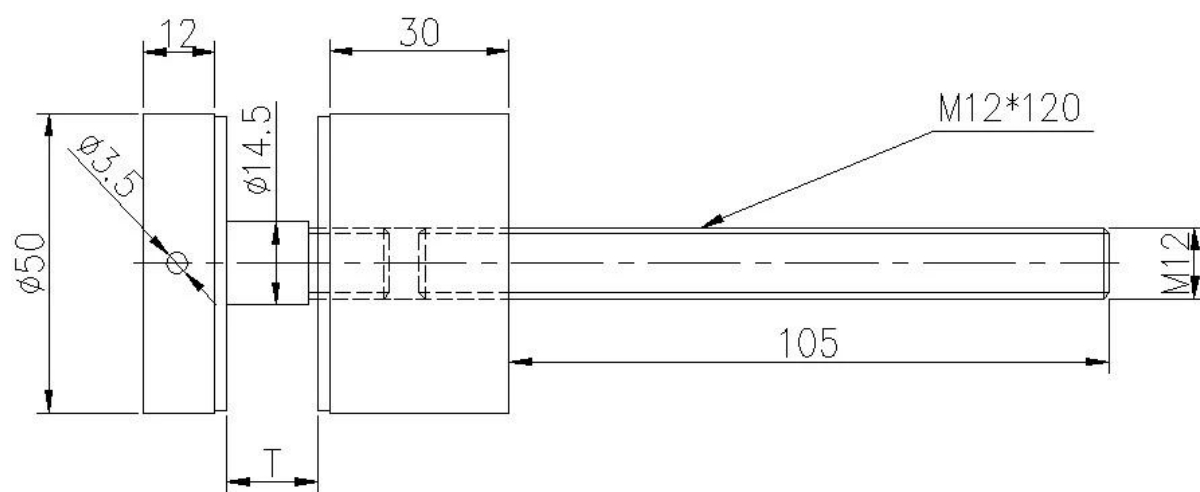

Σχέδια

Για σκυρόδεμα στασιμότητας σχέδιο γαλιού

Για ξύλο στασιμότητας σχέδιο γαλιού