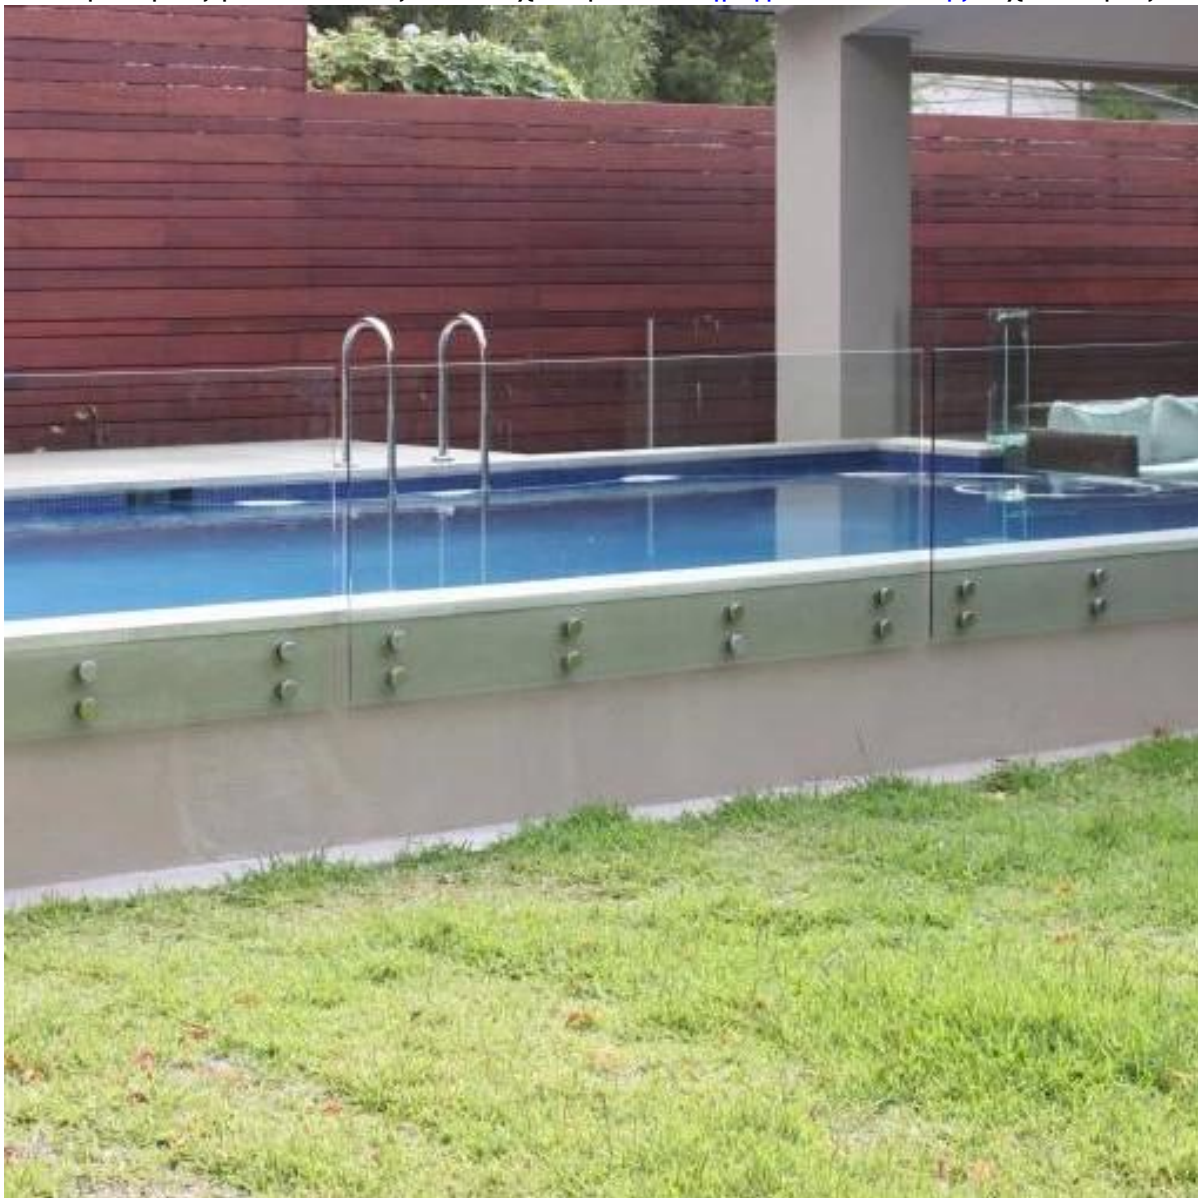

Προβολή έργου

στασιμότητας ριη από ανοξείδωτο χάλυβα + [στήριγμα κουπαστής](#) Σχεδιασμός