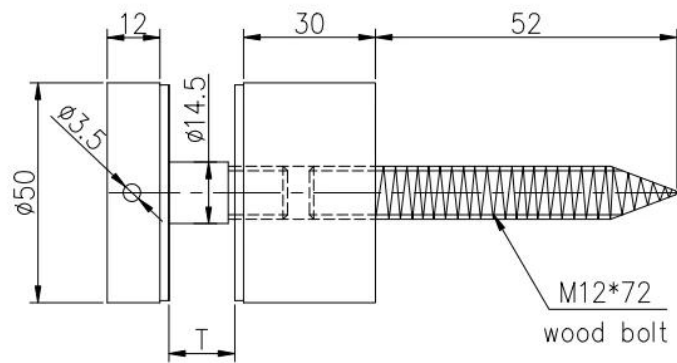

Προβολή έργου

στασιμότητας ριη από ανοξείδωτο χάλυβα + [στήριγμα κουπαστής](#) Σχεδιασμός