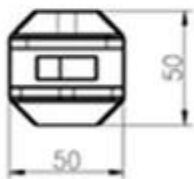

数量共页第页

深圳市朝福商贸有限公司 SHENZHEN LAUNCH CO., LTD.		表面处理
设计	裴佳辉	材料
校对		未
工艺	图号:SCM	线性公差
审核	名称:Spigot	角度公差
批准	版次 Y001	

-Ασφαλή συσκευασία

Ένα κομμάτι σε μια πλαστική σακούλα, στη συνέχεια σε μία Λευκό κουτί.

12 τεμάχια σε Ένα κουτί.

Ή σύμφωνα με την απαίτηση των πελατών.