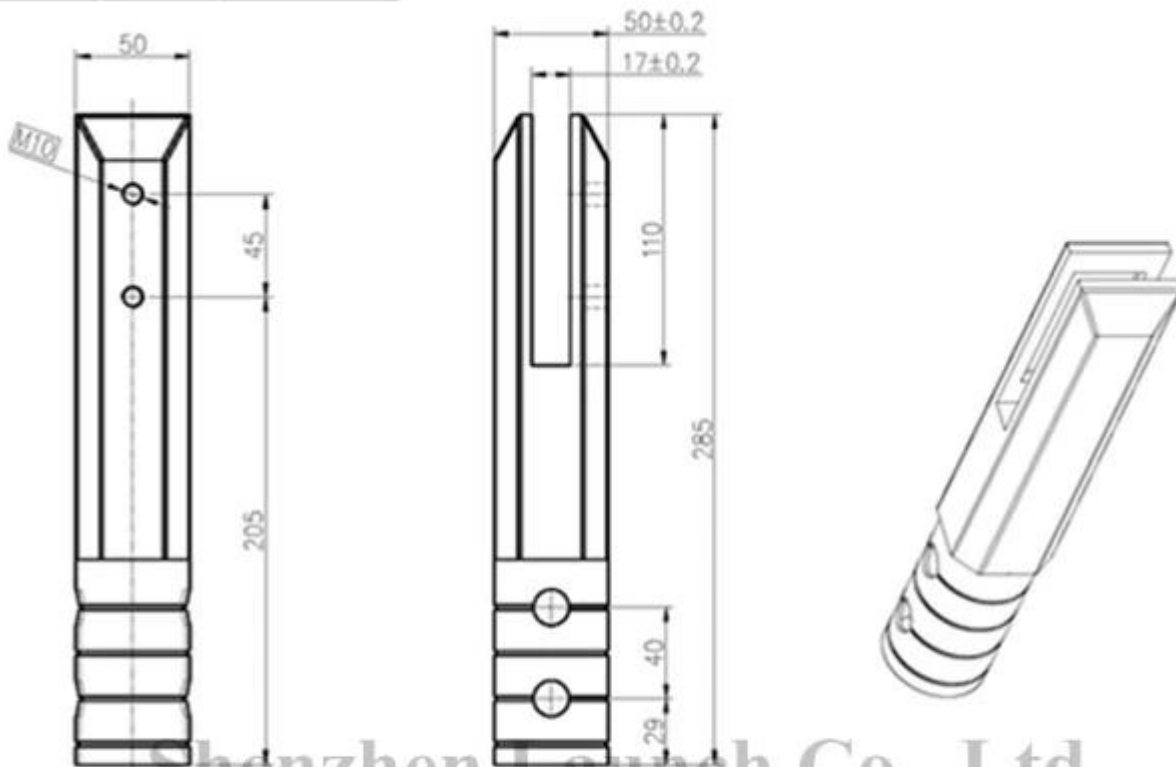

## χαρακτηριστικό

- Model No .: SCM-2 (Τετράγωνο στέλεχος τρυπανιού πυρήνα)
- ΜΚεφαλής: ανοξείδωτος χάλυβας 316 (διατίθεται διπλό 2205)
- Το τελείωμα: γυαλισμένο ή σατέν καθρέφτη Βουρτσισμένο
- Για την **10-13mm γυαλί**
- Υψηλή: **285 χιλιοστά, 90 χιλιοστά στερέωση στο έδαφος**
- Καθαρό βάρος: 1.565kg / τεμάχιο
- ΜΜέθοδος κατασκευής: χύτευση
- Δείγμα: διαθέσιμο για έλεγχο της ποιότητας πριν Σειρά

## Γυαλί Λεπτομέρειες περιστρεφόμενου κιγκλιδώματος

Γυαλισμένο γυαλί τάπα

-Σατίν βούρτσα γυαλισμένο γυαλί

-η τεχνική σχέδιο

Project name

Shenzhen Launch Co., Ltd

数量共页第页

深圳市朝福商贸有限公司 SHENZHEN LAUNCH CO., LTD.		表面处理
设计	裴佳辉	材料
校对		未
工艺	图号:SCM	线性公差
审核	名称:Spigot	角度公差
批准	版次 Y001	

-Ασφαλή συσκευασία

Ένα κομμάτι σε μια πλαστική σακούλα, στη συνέχεια σε μία Λευκό κουτί.

12 τεμάχια σε Ένα κουτί.

Ή σύμφωνα με την απαίτηση των πελατών.

-Παρακάτω πυρήνα τρυπανιού πυρήνα για ποτήρι Σχέδιο φράχτη πισίνα