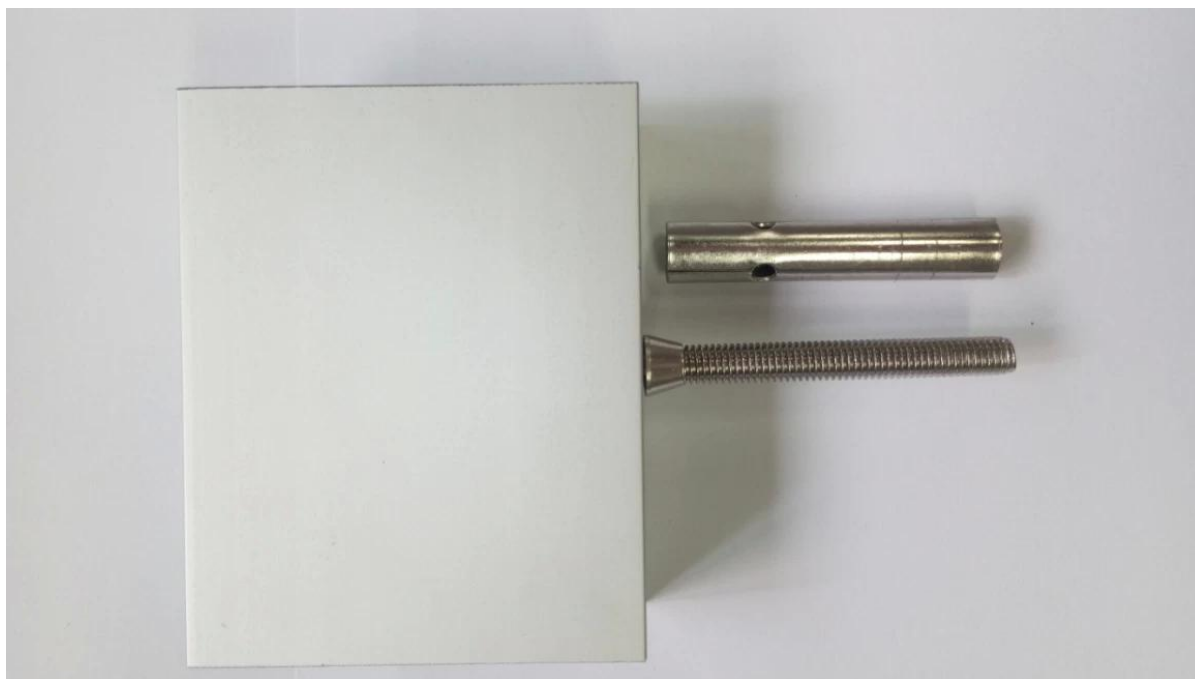

Περιγραφή

- Διαστάσεις: 35x80mm, πλαστικό κανάλι 15x70mm, 5.8m ανά μήκος ή απαίτησή σας
- Αλουμινίου κανάλι πάχος: 10mm
- Για γυαλί πάχος: 12 χιλιοστά
- Πάτωμα τοποθέτηση βάσης αλουμινίου U κανάλι (πάτωμα μπορεί να ξυλείας και σκυρόδεμα)
- Για εμπορική και σύγχρονο σπίτι σχεδιασμό σπίτι
- Για χονδρική και λιανική (είμαστε εργοστάσιο)
- Δείγμα είναι πάντα διαθέσιμο
- Εφαρμογή: μπαλκόνι, σκαλοπατιών, κατάστρωμα, Κήπος γυαλιού frameless κιγκλίδωμα κιγκλίδωμα u-σχήμα

Μέγεθος του προϊόντος

Λεπτομέρειες
κάτω όψη

to Top view

Πλάγια όψη

Το έργο
αλουμίνιο U-σχήμα κανάλι + [Ανοξείδωτος σχεδιασμός επάνω κουπαστή](#)

Αλουμίνιο U-σχήμα καναλιού κουπαστή γυαλιού frameless σχέδια κιγκλιδωμάτων