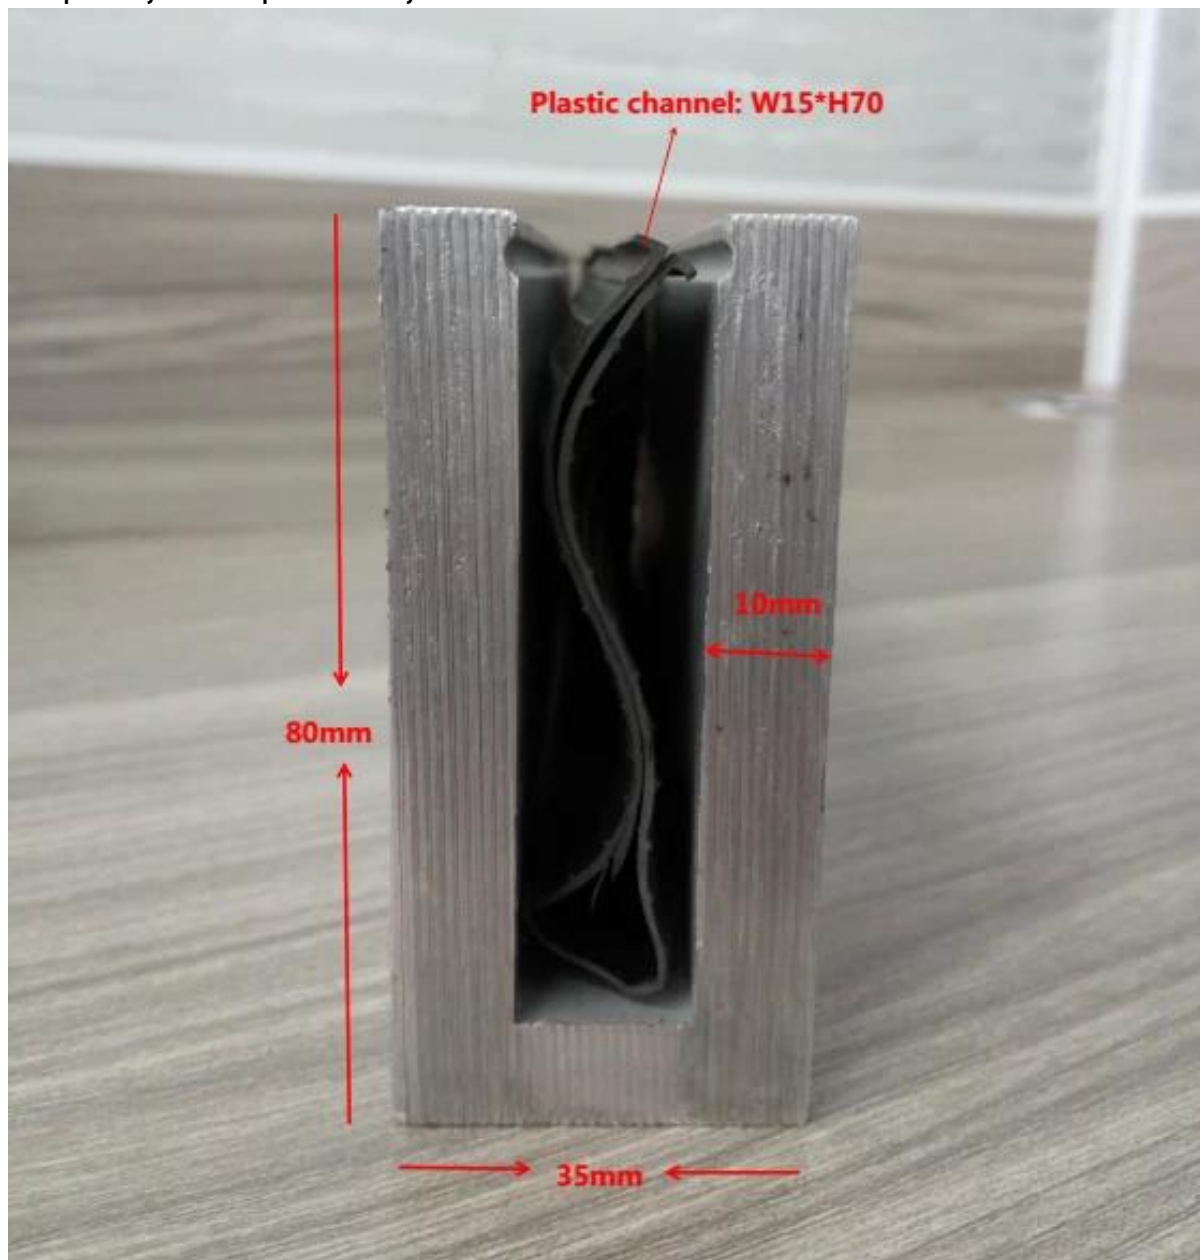

Περιγραφή

- Διαστάσεις: 35x80mm, πλαστικό κανάλι 15x70mm, 5.8m ανά μήκος ή απαίτησή σας
- Αλουμινίου κανάλι πάχος: 10mm
- Για γυαλί πάχος: 12 χιλιοστά
- Πάτωμα τοποθέτηση βάσης αλουμινίου U κανάλι (πάτωμα μπορεί να ξυλείας και σκυρόδεμα)
- Για εμπορική και σύγχρονο σπίτι σχεδιασμό σπίτι
- Για χονδρική και λιανική (είμαστε εργοστάσιο)
- Δείγμα είναι πάντα διαθέσιμο
- Εφαρμογή: μπαλκόνι, σκαλοπατιών, κατάστρωμα, Κήπος γυαλιού frameless κιγκλίδωμα κιγκλίδωμα u-σχήμα

Μέγεθος του προϊόντος

Λεπτομέρειες
κάτω όψη

to Top view

Πλάγια όψη

Το έργο
αλουμίνιο U-σχήμα κανάλι + [Ανοξείδωτος σχεδιασμός επάνω κουπαστή](#)

Αλουμίνιο U-σχήμα καναλιού κουπαστή γυαλιού frameless σχέδια κιγκλιδωμάτων

Αλουμίνιο u-σχήμα καναλιού χειρολισθήρα σε εξωτερικούς χώρους

Συσκευασία & παράδοση

--ένα pc σε μία πλαστική σακούλα, στη συνέχεια, σε ένα κιβώτιο.

--3-5 ημέρες παράδοση με express. 10-15 ημέρες αποστάσεων διά θαλάσσης