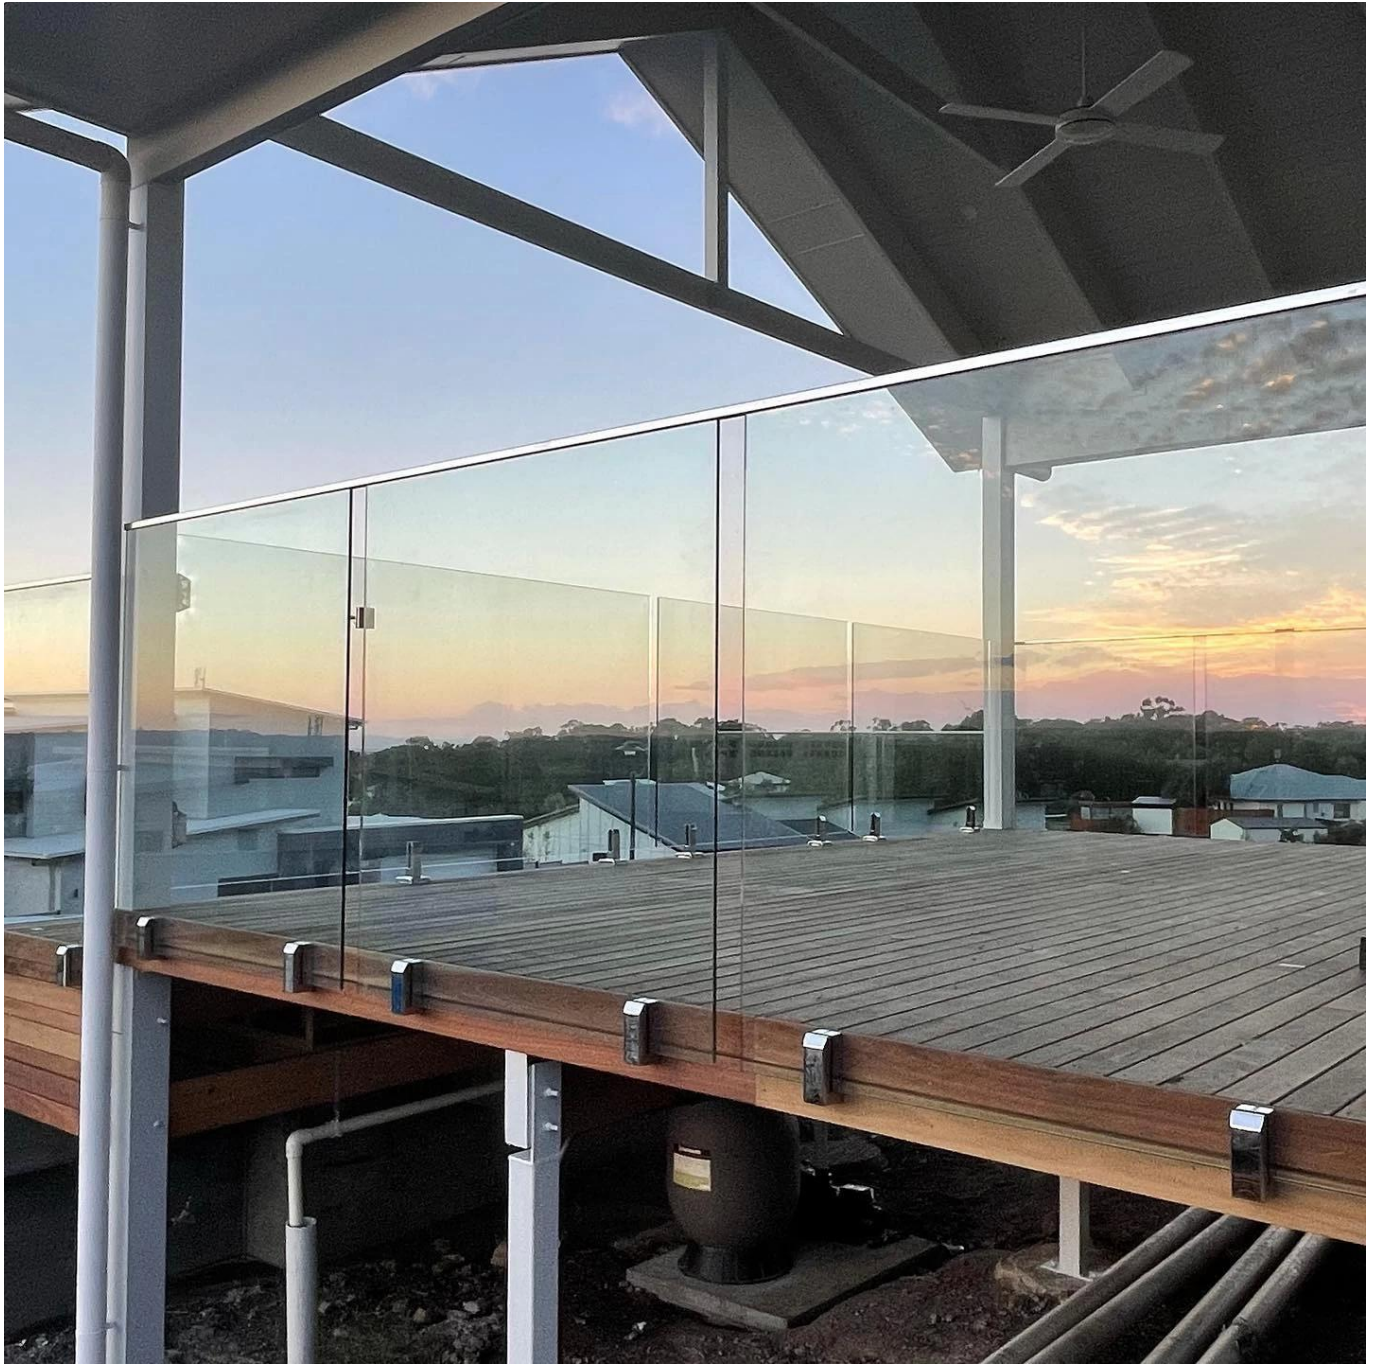

### Προϊόν Προδιαγραφές για Έξυπνο γυάλινο πείρο με πλάγια τοποθέτηση στον τοίχο

Όνομασία προϊόντος	Triction Side Mounted Wall Face Mounted Smart Glass Spigot
Υλικό	Duplex 2205 ανοξείδωτο ατσάλι
Φινίρισμα επιφάνειας	Γυαλισμένο με καθρέφτη, σατινέ βουρτσισμένο, ματ μαύρο
Πάχος γυαλιού	8-13,52mm, τζάμι χωρίς τρύπα
Μεγέθη	Σύμφωνα με το σχέδιο
Εφαρμογή	Κάγκελα μπαλκονιού, κάγκελα καταστρώματος κ.λπ.
ΜΟQ	10 τεμ

### Προϊόν Έξυπνη γυάλινη πείρα Show for Πλάγιας τριβής σε τοίχο

Τεχνικό σχέδιο για έξυπνη γυάλινη ράβδο που τοποθετείται στο πλάι της τριβής

Έργο προβολής για Έξυπνη γυάλινη ράβδο που τοποθετείται στο πλάι της τριβής