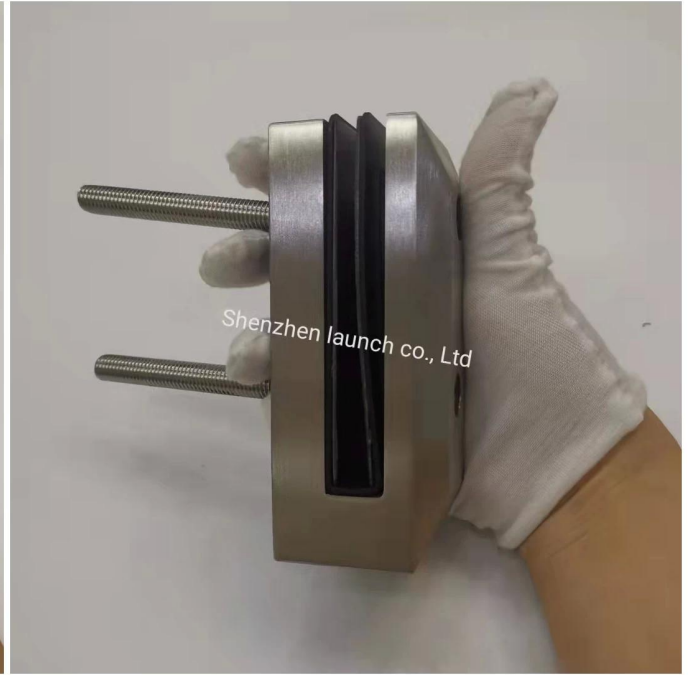

## Χονδρική Χαμηλή Τιμή 2205 Ανοξείδωτο ατσάλι χωρίς πλαίσιο Γυάλινα κιγκλιδώματα Φράχτη πισίνας Τετράγωνο Πλαϊνό Τοίχωμα Γυάλινη Πείρα

### Προϊόν Προδιαγραφές για Έξυπνο γυάλινο πείρο με πλάγια τοποθέτηση στον τοίχο

Όνομασία προϊόντος	Triction Side Mounted Wall Face Mounted Smart Glass Spigot
Υλικό	Duplex 2205 ανοξείδωτο ατσάλι
Φινίρισμα επιφάνειας	Γυαλισμένο με καθρέφτη, σατινέ βουρτσισμένο, ματ μαύρο
Πάχος γυαλιού	8-13,52mm, τζάμι χωρίς τρύπα
Μεγέθη	Σύμφωνα με το σχέδιο
Εφαρμογή	Κάγκελα μπαλκονιού, κάγκελα καταστρώματος κ.λπ.
ΜΟQ	10 τεμ

### Προϊόν Έξυπνη γυάλινη πείρα Show for Πλάγιας τριβής σε τοίχο

Τεχνικό σχέδιο για έξυπνη γυάλινη ράβδο που τοποθετείται στο πλάι της τριβής

Έργο προβολής για Έξυπνη γυάλινη ράβδο που τοποθετείται στο πλάι της τριβής