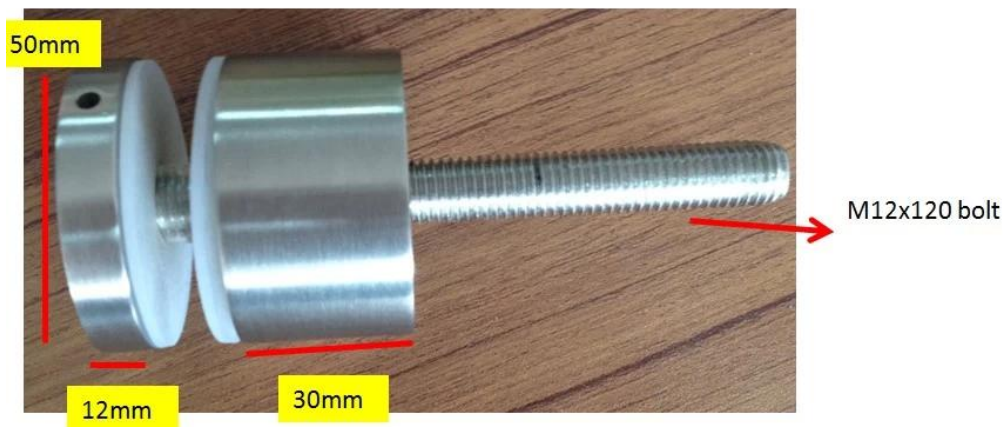

ρυθμιζόμενο στρογγυλό περίβλημα από ανοξείδωτο χάλυβα για γυαλί.

Χαρακτηριστικά για στρογγυλή παγίδα για γυαλί-

1. Διάμετρος 2 ίντσες, ύψος πώματος 12 mm, ύψος σώματος 30/50 mm
2. μέγεθος μπουλονιού M12 * 120 τοίχου βιδών
3. MOQ 50 τεμ
4. Υλικό: 316 από ανοξείδωτο χάλυβα

Φωτογραφίες για ρυθμιζόμενο στρογγυλό περίβλημα από ανοξείδωτο χάλυβα για γυαλί

Standoff with concrete bolt, # SF-50

Standoff with wood screw , # SF-50A

Λεπτομέρειες συσκευασίας για ρυθμιζόμενο στρογγυλό περίβλημα από ανοξείδωτο χάλυβα για γυαλί

1 pc standoff σε ένα λευκό κουτί, 30 τεμ σε ένα κουτί

Φωτογραφίες έργου με ρυθμιζόμενο στρογγυλό περίβλημα από ανοξείδωτο χάλυβα για γυαλί