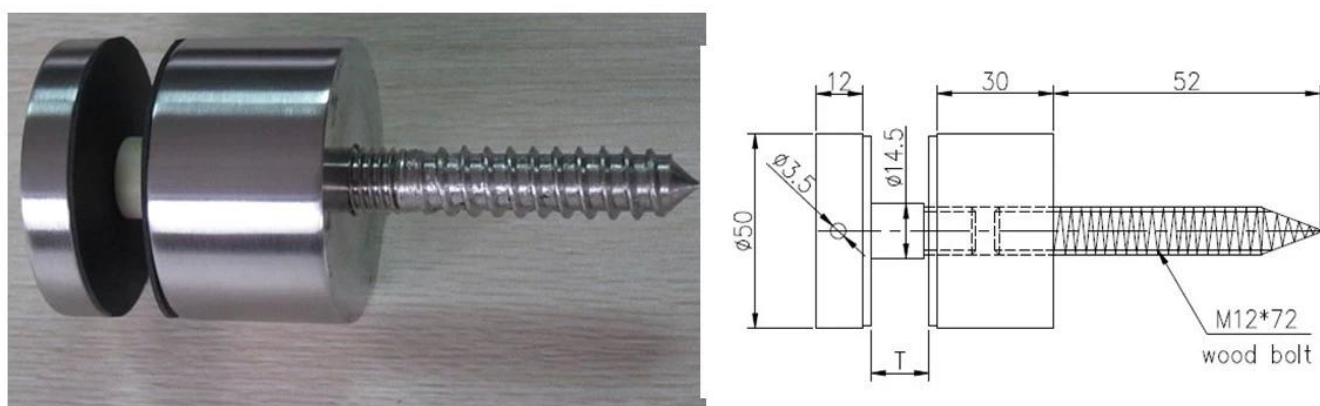

ρυθμιζόμενο στρογγυλό περίβλημα από ανοξείδωτο χάλυβα για γυαλί.

Χαρακτηριστικά για στρογγυλή παγίδα για γυαλί-

1. Διάμετρος 2 ίντσες, ύψος πώματος 12 mm, ύψος σώματος 30/50 mm
2. μέγεθος μπουλονιού M12 * 120 τοίχου βιδών
3. MOQ 50 τεμ
4. Υλικό: 316 από ανοξείδωτο χάλυβα

Φωτογραφίες για ρυθμιζόμενο στρογγυλό περίβλημα από ανοξείδωτο χάλυβα για γυαλί

Standoff with concrete bolt, # SF-50

Standoff with wood screw , # SF-50A

Λεπτομέρειες συσκευασίας για ρυθμιζόμενο στρογγυλό περίβλημα από ανοξείδωτο χάλυβα για γυαλί

1 pc standoff σε ένα λευκό κουτί, 30 τεμ σε ένα κουτί

Φωτογραφίες έργου με ρυθμιζόμενο στρογγυλό περίβλημα από ανοξείδωτο χάλυβα για γυαλί