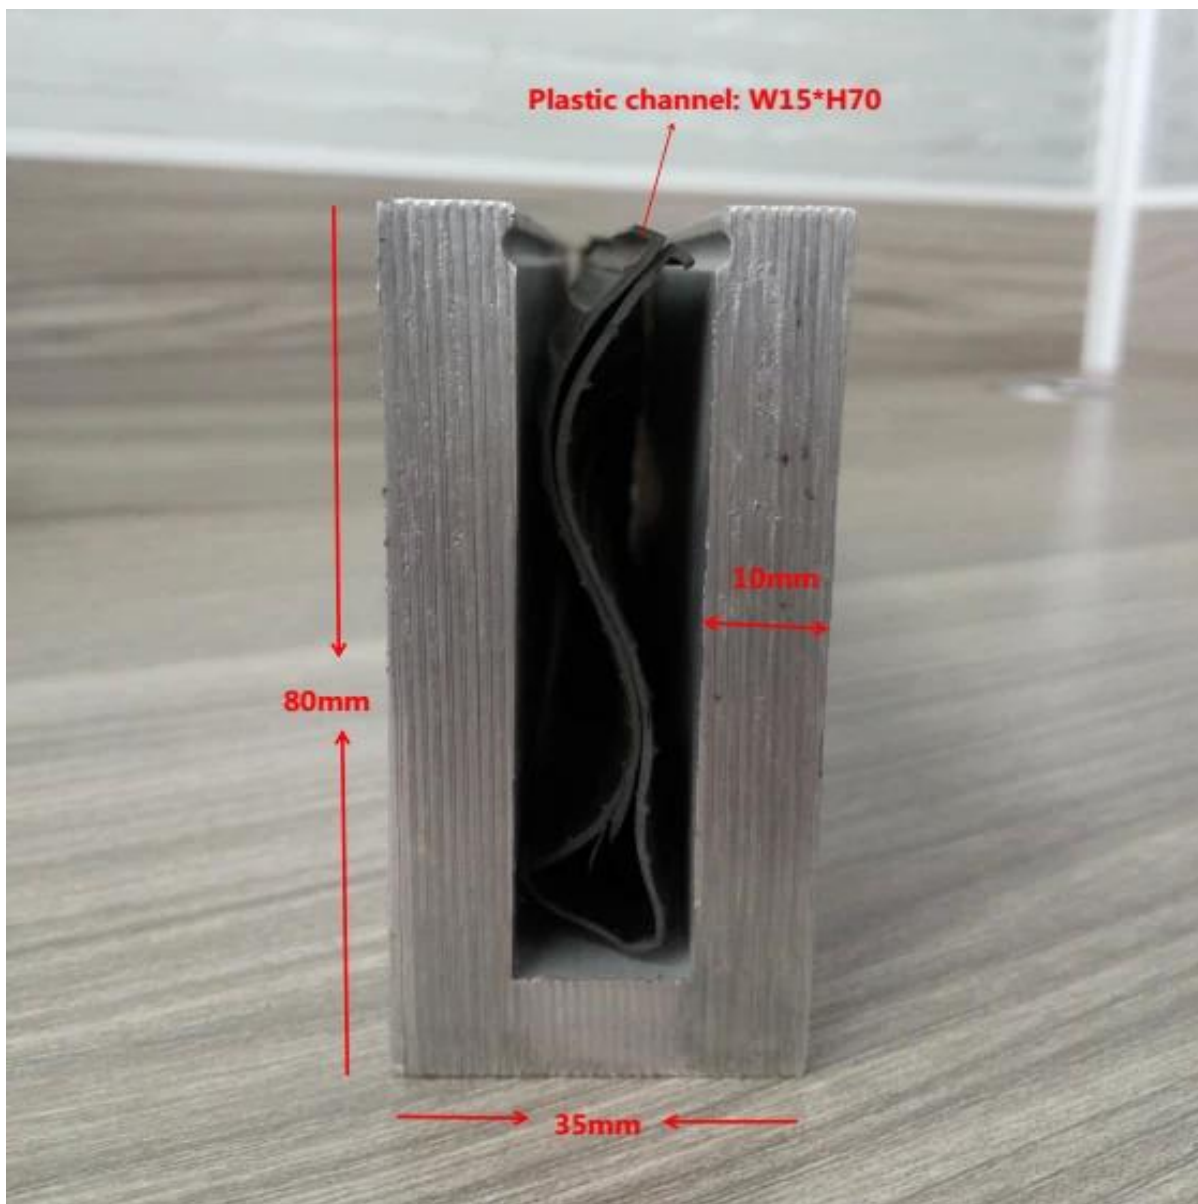

γυάλινες κιγκλιδώματα χωρίς πλακόστρωση για καταστρώματα u κιγκλιδώματα από γυάλινο κανάλι

1. Προδιαγραφές προφίλ καναλιού U αλουμινίου,

- Υλικό: Αλουμίνιο 6063T5
- Για γυαλί πάχους 10-12 mm
- Διαστάσεις: 35x80mm, κανάλι διατομής: 15x70mm
- Πάχος τοίχου καναλιού αλουμινίου: 10mm
- Βάση τοποθέτησης αλουμινίου U κανάλι U (το δάπεδο μπορεί να είναι ξύλο και σκυρόδεμα)
- Εφαρμογή: φράχτη πισίνας, μπαλκονόπορτες χωρίς μπαλκόνια, κιγκλιδώματα γκαραζόπορτας, περίφραξη κήπου, κλιμακοστάσιο από αλουμίνιο χωρίς πλαίσιο, σύστημα αλουμινένιου κιγκλιδώματος, μπαλκονόπορδο αλουμινίου, κιγκλιδωτό αλουμινίου
- Και για το εμπορικό και το μοντέρνο σχεδιασμό σπιτιού στο σπίτι
- Για χονδρική και λιανική (είμαστε εργοστάσιο)