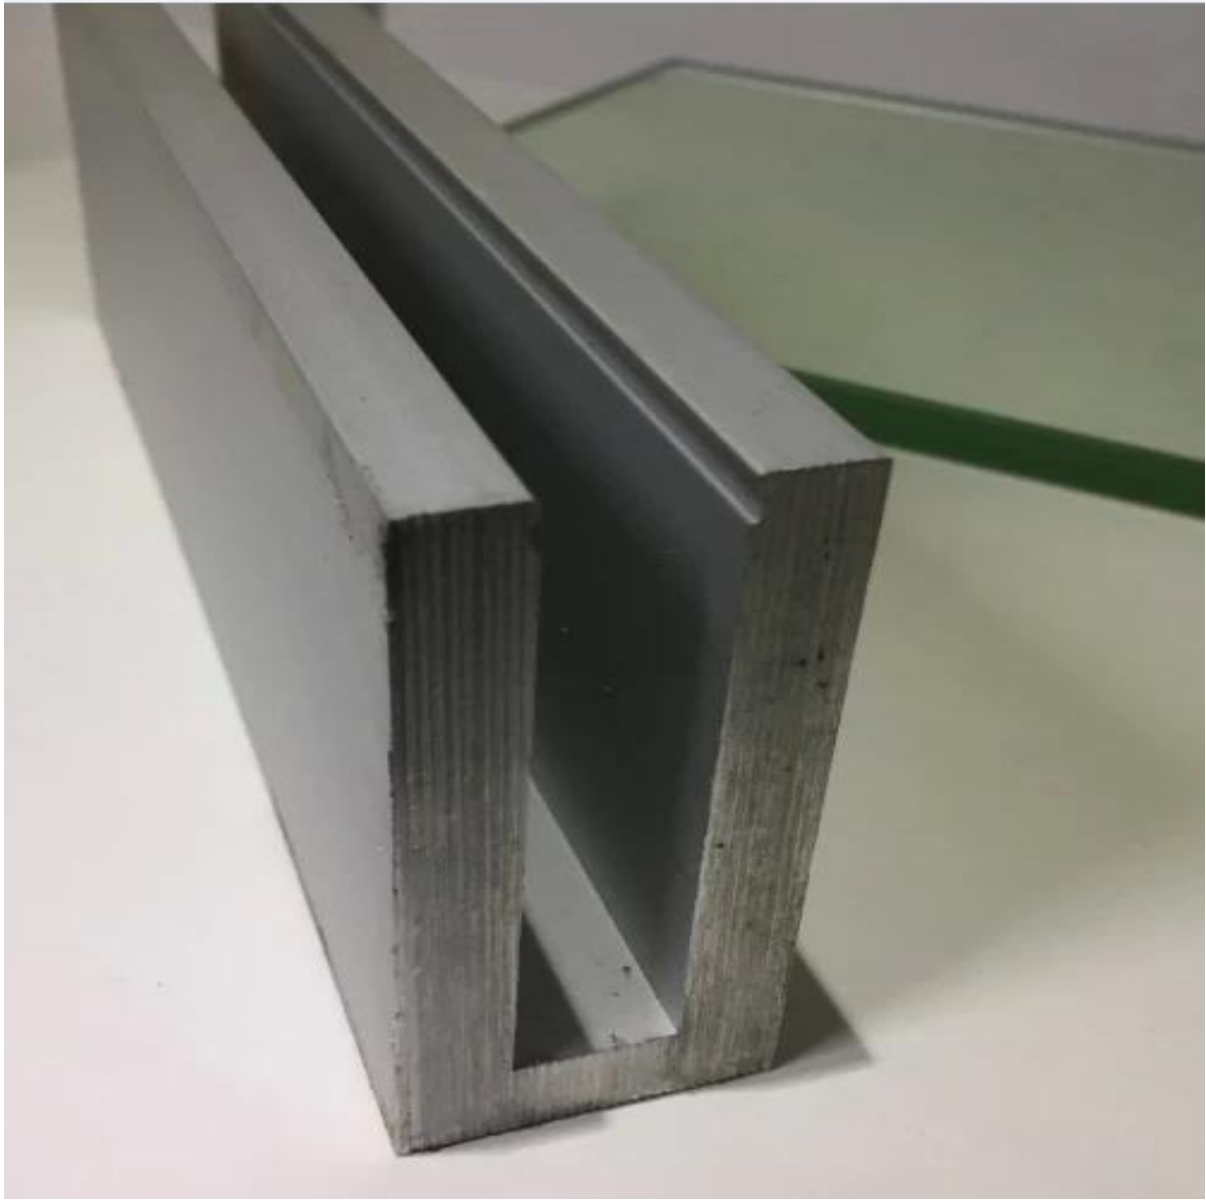

γυάλινες κιγκλιδώματα χωρίς πλακόστρωση για καταστρώματα u κιγκλιδώματα από γυάλινο κανάλι

1. Προδιαγραφές προφίλ καναλιού U αλουμινίου,

- Υλικό: Αλουμίνιο 6063T5
- Για γυαλί πάχους 10-12 mm
- Διαστάσεις: 35x80mm, κανάλι διατομής: 15x70mm
- Πάχος τοίχου καναλιού αλουμινίου: 10mm
- Βάση τοποθέτησης αλουμινίου U κανάλι U (το δάπεδο μπορεί να είναι ξύλο και σκυρόδεμα)
- Εφαρμογή: φράχτη πισίνας, μπαλκονόπορτες χωρίς μπαλκόνια, κιγκλιδώματα γκαραζόπορτας, περίφραξη κήπου, κλιμακοστάσιο από αλουμίνιο χωρίς πλαίσιο, σύστημα αλουμινένιου κιγκλιδώματος, μπαλκονόπορδο αλουμινίου, κιγκλιδωτό αλουμινίου
- Και για το εμπορικό και το μοντέρνο σχεδιασμό σπιτιού στο σπίτι
- Για χονδρική και λιανική (είμαστε εργοστάσιο)