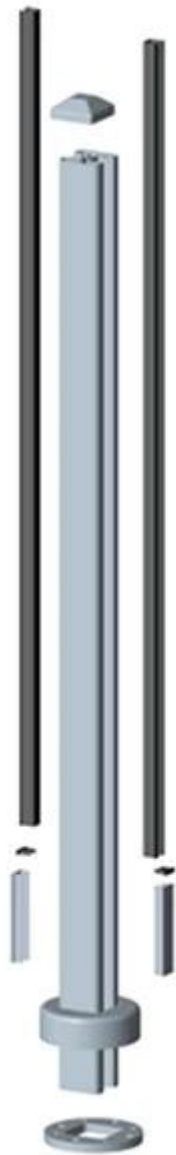

aluminium θέση για το γυαλί περίφραξη πισίνας

ΣΤΡΟΓΓΥΛΟ ΤΥΠΟΥ

Υλικό	Αλουμινίου 6063 T5
Φινίρισμα	ανοδίωση, Πούδρα
Διάσταση	50 * 3 χιλιοστά, 1.265 χιλιοστά υψηλή ή ως ανάσας απαίτηση
Διαφορετικοί τύποι των υστέρων διαθέσιμες	στρογγυλό ένας τρόπος υστέρων, στρογγυλά 2 δρόμων 180 βαθμό, στρογγυλά 2 δρόμων 90 μοιρών, στρογγυλά 2 δρόμων 135 βαθμού

Round 1 way

**Round 2 way
180 degree**

**Round 2 way
135 degree**

**Round 2 way
90 degree**

ΠΛΑΤΕΙΑ ΤΥΠΟΣ

Υλικό	Αλουμινίου 6063 T5
Φινίρισμα	Ανοδίωση, πούδρα
Διάσταση	50 * 50 * 3 χιλιοστά, 1.265 χιλιοστά υψηλή ή ως ανά requirement σας ent
Διαφορετικοί τύποι των υστέρων έξυπνων	τετράγωνο ένας τρόπος υστέρων, τετράγωνο 2 δρόμων 180 βαθμού, τετράγωνο 2 δρόμων 90 μοιρών, πλατεία 2 τρόπο 135 μοιρών

Square 1 way

**Square 2 way
180 degree**

**Square 2 way
135 degree**

**Square 2 way
90 degree**

Αν έχετε οποιοδήποτε ενδιαφέρον για τα προϊόντα μας, παρακαλώ πηγαίστε στην ιστοσελίδα μας, και εμείς θα σας βοηθήσουμε να βρείτε το προϊόντα που χρειάζεστε. ή επικοινωνήστε μαζί μας για σύσταση.
διεύθυνση ηλεκτρονικού ταχυδρομείου: sales03@launch-china.cn