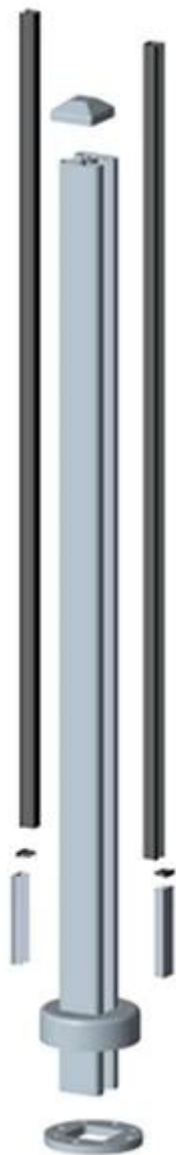

αλουμίνιο μετά από γυαλί κιγκλίδωμα για το μπαλκόνι

πλατεία τύπου

υλικό: αλουμίνιο 6063 T5

φινίρισμα: ανοδίωση, πούδρα

διάσταση: 50 \* 50 \* 3 χιλιοστά, 1.265 χιλιοστά

υψηλή ή ως ανά απαίτηση σας

διαφορετικούς τύπους μετα διαθέσιμα: ένας

τρόπος υστέρων,  
2 δρόμων 180 βαθμού, 2 δρόμων 90 μοιρών, 2  
δρόμων 135 βαθμού

**Square 1 way**

**Square 2 way  
180 degree**

**Square 2 way  
135 degree**

**Square 2 way  
90 degree**

Γύρος τύπου

υλικό: αλουμίνιο 6063 T5

φινίρισμα: ανοδίωση, πούδρα

διάσταση: δια 50 \* 3 χιλιοστά, 1.265 χιλιοστά

υψηλή ή ως ανά απαίτηση σας

διαφορετικούς τύπους μετα διαθέσιμα: ένας

τρόπος υστέρων, 2 δρόμων 180 βαθμού, 2 δρόμων

90 μοιρών, 2 δρόμων 135 βαθμού

**Round 1 way**

**Round 2 way  
180 degree**

**Round 2 way  
135 degree**

**Round 2 way  
90 degree**

Αν έχετε οποιοδήποτε ενδιαφέρον για τα προϊόντα μας, παρακαλώ πηγαίστε στην ιστοσελίδα μας, και εμείς θα σας βοηθήσει να βρείτε τα