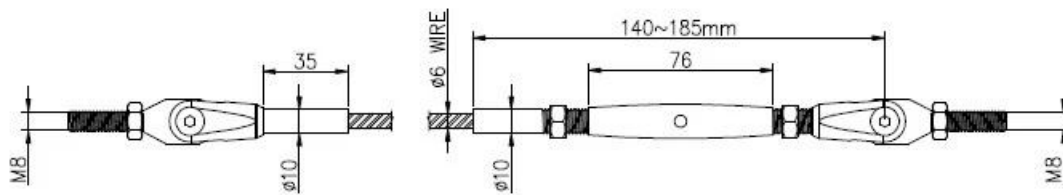

Έργο που εγκαταστάθηκε για αναφορά: