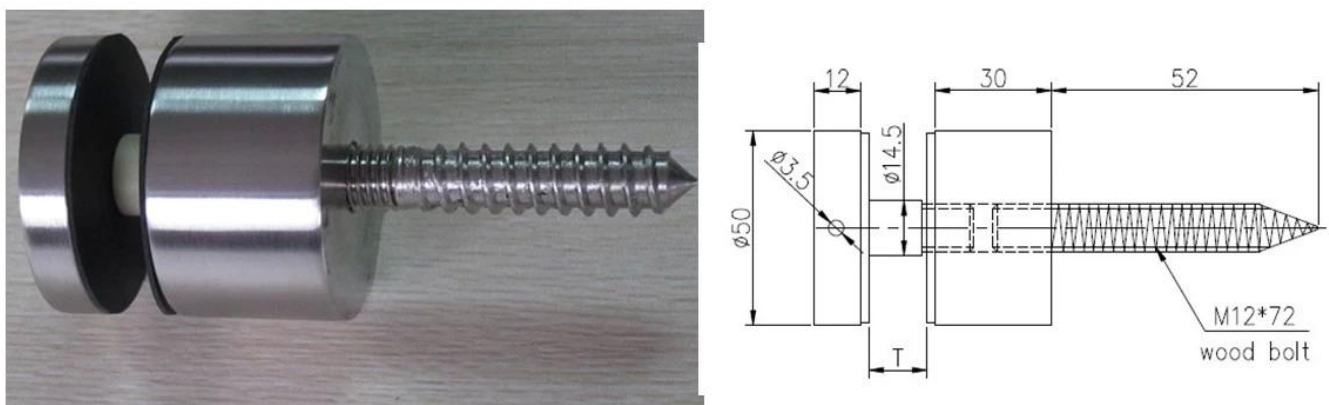

Διόπτρα. για γυψοσανίδα χωρίς σκάλισμα κιγκλίδωμα-

Είδος	κιγκλιδωτό κιγκλίδωμα από γυαλί
Διαστάσεις γυψοσανίδας χωρίς πλαίσιο	50 * 12 χιλιοστά καπάκι, 50 * 30 χιλιοστά σώμα
Μέγεθος κοχλία	M12 * 120 σκυρόδεμα, ή M12 * 72 ξύλο στήριξης, μήκος μπουλόνι μπορεί επίσης να προσαρμοστεί
Πρόσβαση	καουτσούκ σφραγίδες + πλυντήριο νάιλον
Μέγεθος τρύπας γυαλιού	16mm
Υλικό	304/316 από ανοξείδωτο χάλυβα
Φινίρισμα	βουρτσισμένο ή γυαλισμένο
ΜΟQ	10-50 τεμ
Χρόνος παράδοσης	1-3 εβδομάδες, ανάλογα με την ποσότητα
Επιλογές πληρωμής	T / T; Paypal

SF-50 σκυρόδεμα χωρίς πλαίσιο χωρίς γυαλί standoff -

σατέν φινίρισμα

καθρέφτη φινίρισμα-

Σχέδιο -

Standoff with concrete bolt, # SF-50

Standoff with wood screw , # SF-50A

ξύλινη επένδυση από γυαλί χωρίς σκελετό κιγκλίδωμα σκάλας -