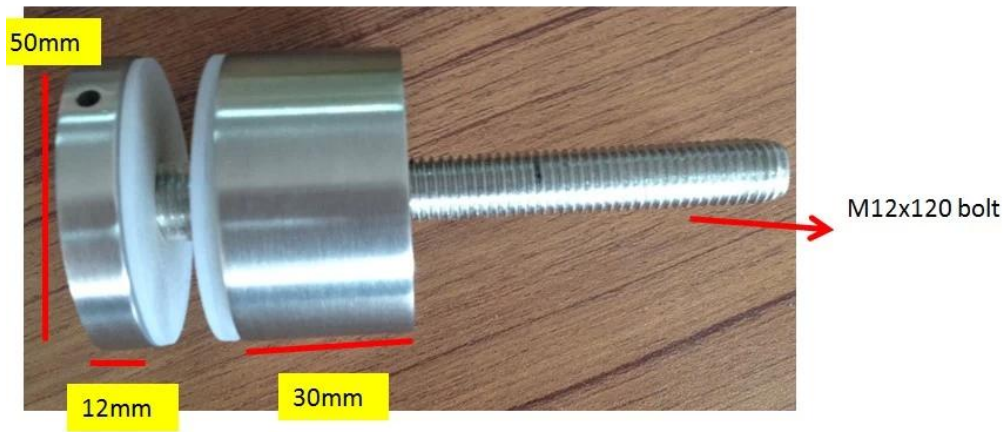

Διόπτρα. για γυψοσανίδα χωρίς σκάλισμα κιγκλίδωμα-

Είδος	κιγκλιδωτό κιγκλίδωμα από γυαλί
Διαστάσεις γυψοσανίδας χωρίς πλαίσιο	50 * 12 χιλιοστά καπάκι, 50 * 30 χιλιοστά σώμα
Μέγεθος κοχλία	M12 * 120 σκυρόδεμα, ή M12 * 72 ξύλο στήριξης, μήκος μπουλόνι μπορεί επίσης να προσαρμοστεί
Πρόσβαση	καουτσούκ σφραγίδες + πλυντήριο νάιλον
Μέγεθος τρύπας γυαλιού	16mm
Υλικό	304/316 από ανοξείδωτο χάλυβα
Φινίρισμα	βουρτσισμένο ή γυαλισμένο
ΜΟQ	10-50 τεμ
Χρόνος παράδοσης	1-3 εβδομάδες, ανάλογα με την ποσότητα
Επιλογές πληρωμής	T / T; Paypal

SF-50 σκυρόδεμα χωρίς πλαίσιο χωρίς γυαλί standoff -

σατέν φινίρισμα

καθρέφτη φινίρισμα-

Σχέδιο -

Standoff with concrete bolt, # SF-50

Standoff with wood screw , # SF-50A

ξύλινη επένδυση από γυαλί χωρίς σκελετό κιγκλίδωμα σκάλας -