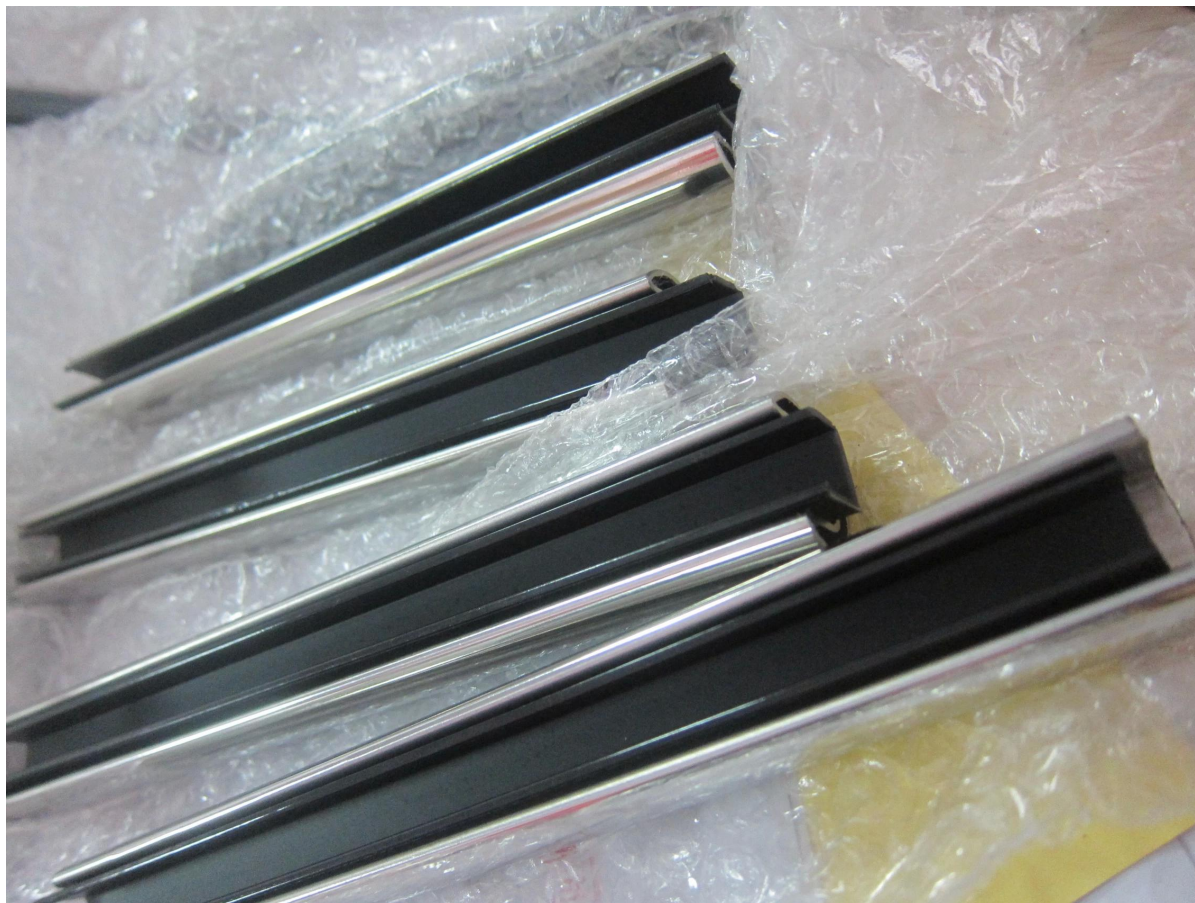

Ευχαριστώ για την επίσκεψή σας, σε κάθε ενδιαφερόμενο ή ανάγκες, παρακαλώ επικοινωνήστε μαζί μου ελεύθερα:

Joey Lan

Shenzhen Launch Co., Ltd

www.launch-china.cn www.chinabalustrade.com

Email: sales02@launch-china.cn.

Skype: λανσάρισμα-02. Γραφείο: 86-755-86037559.

Πρόσθεσε: B5-003, 5 / F-Block 3, Yilida Building, No.1092 Nanshan Road, Nanshan District, Shenzhen, Κίνα. Ταχυδρομικός κώδικας 518.054.