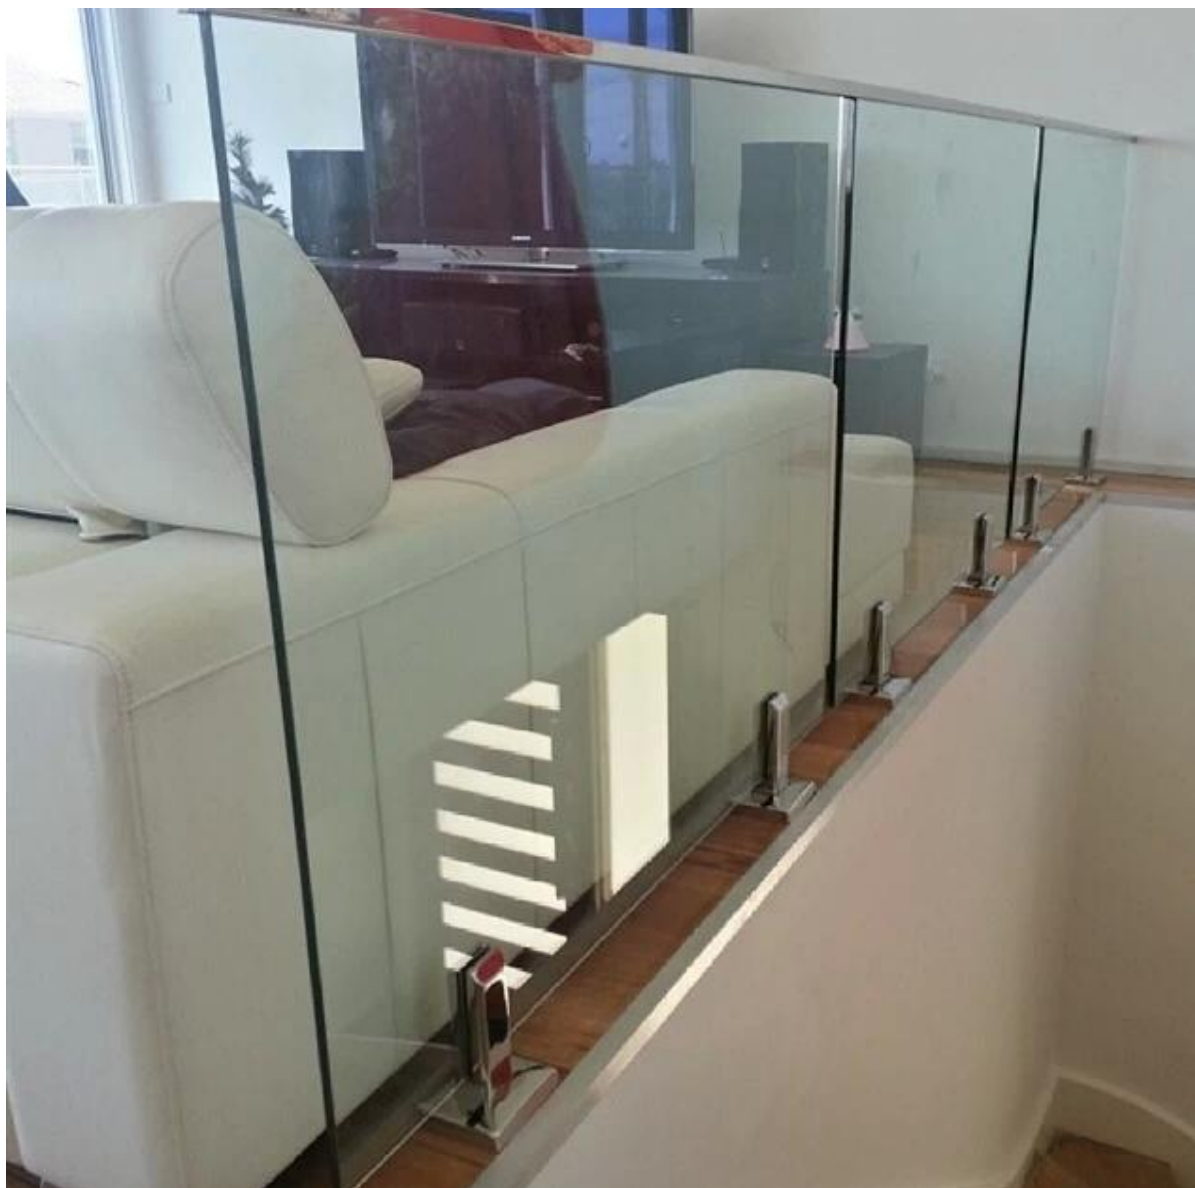

4. Κίνα προμηθευτή πλατεία εξαρτήματα από ανοξείδωτο χάλυβα κουπαστή για το πακέτο κιγκλίδωμα 8-13.52mm γυαλί:

5. Γύρος εξαρτήματα από ανοξείδωτο χάλυβα κουπαστή για 8-13.52mm ποτήρι κιγκλίδωμα:

[javascript: void (0)? /* 1469676973592 */](javascript:void(0)?/*1469676973592*/)