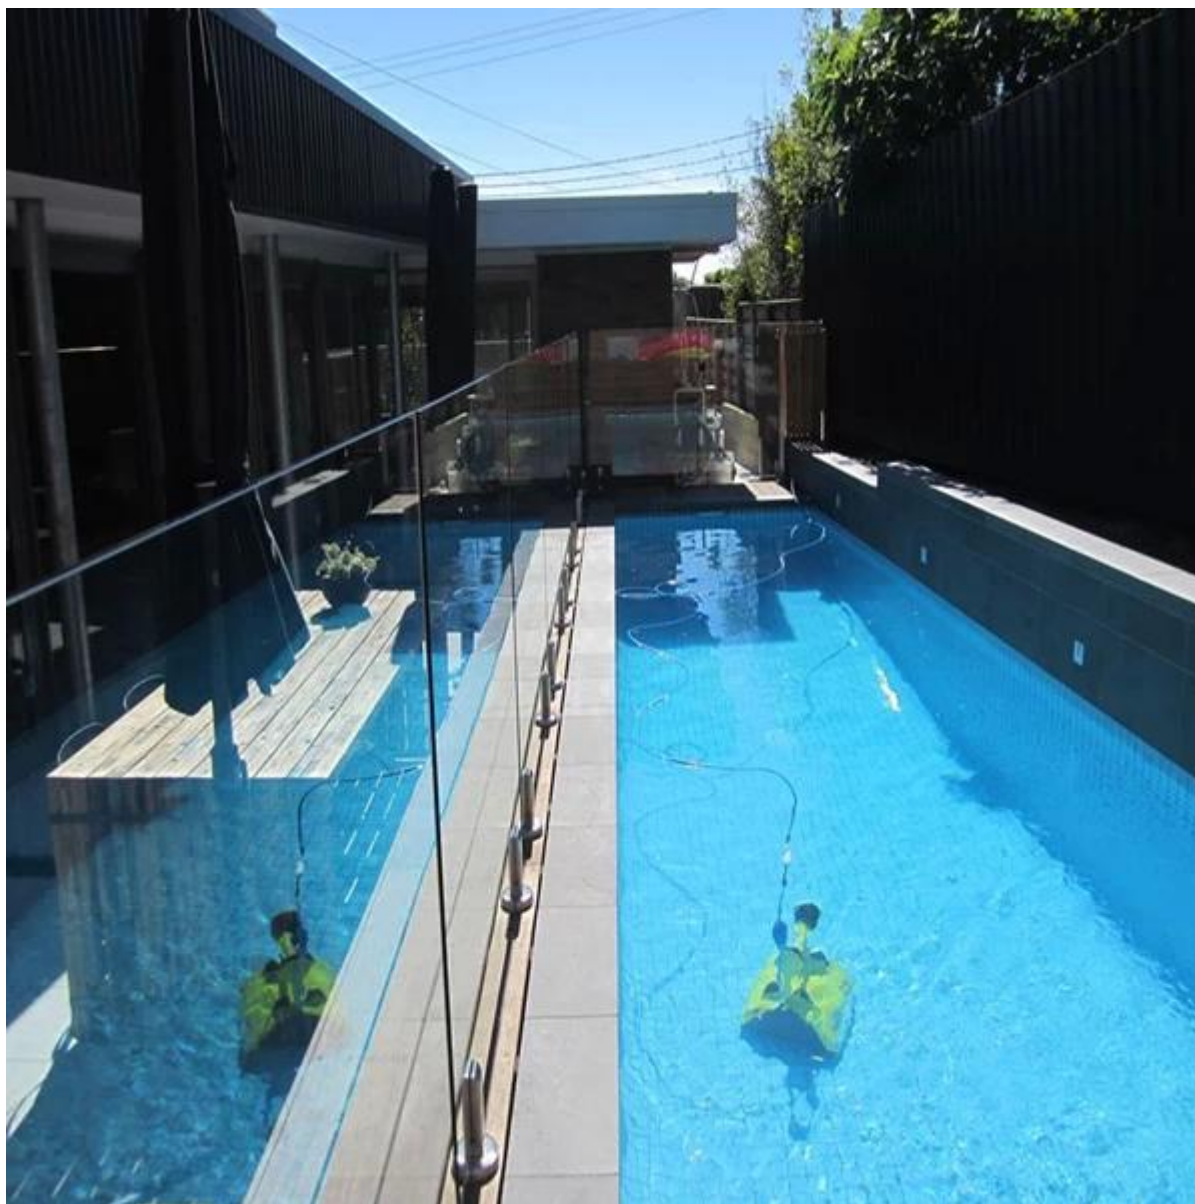

3.square

βάση γυάλινη πλάκα κάνουλα SBM

[Κίνα από ανοξείδωτο χάλυβα 316 βάση γυάλινη πλάκα κάνουλα για πισίνα περίφραξη](#)