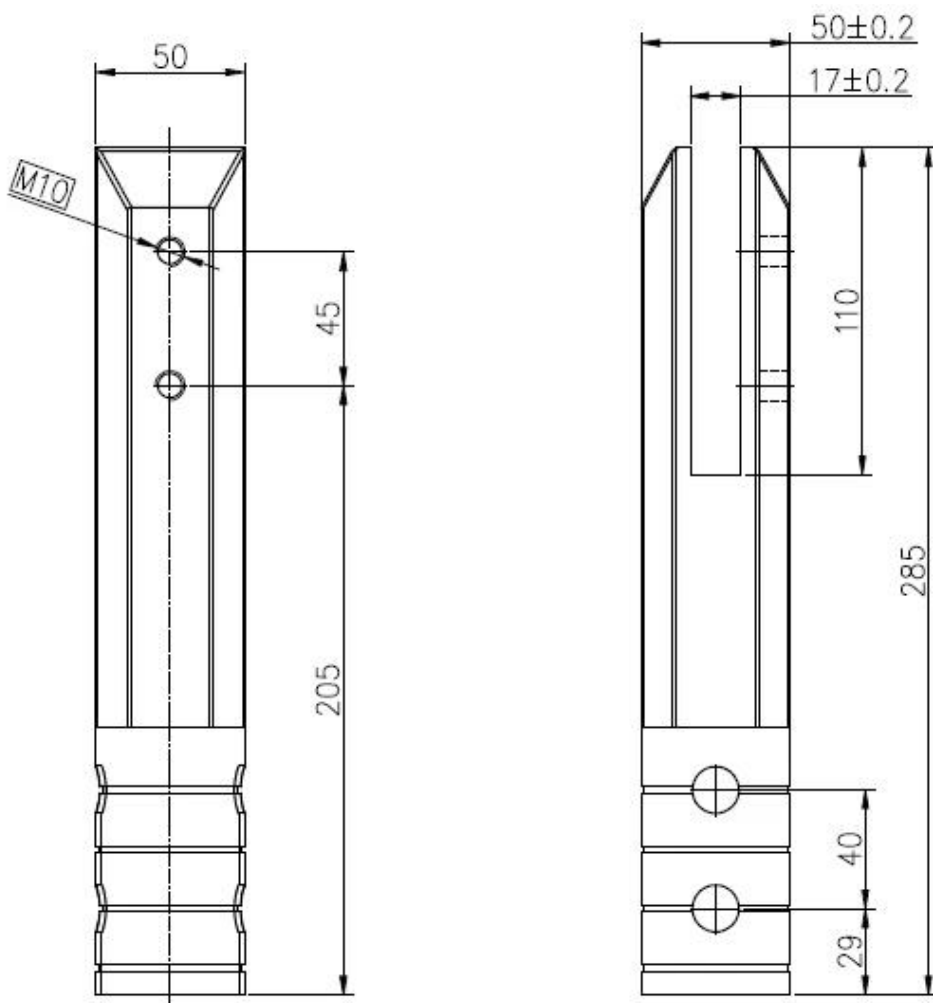

duplex 2205 τετραγωνικά πυρήνα εργοστάσιο γυαλιού τρυπάνι στρόφιγγα Κίνα

- 1.square πυρήνα γυαλί τρυπάνι κάνουλα
 - 2.satin και καθρέφτη γυαλισμένο φινίρισμα
 - 3.to γυαλί suit10-13.52mm
 - 4.dimension: 50 * 50 με 285 χιλιοστά υψηλό
- Περιλαμβάνονται πλάκα 5.cover
6.tech: με χύτευση
7.MOQ: 1pc
8.net βάρος: 2.1kg
Τρύπες 9.no απαιτούνται, στον πίνακα γυαλιού
10.glass μεντεσέ και μάνταλο επίσης available

σχέδιο:

του προϊόντος:
καθρέφτης φινίρισμα

εμφάνιση

σατινέ φινίρισμα

Λεπτομέρ

ΕΙΣ ΣΥΣΚΕΥΑΣΙΑΣ:

1 τεμ / PE αφρού / μικρή περίπτωση

10cases / χαρτοκιβώτιο

2.round

βάση γυάλινη πλάκα στρόφιγγα ΔΒΔ

[ανοξείδωτο χάλυβα γυαλί κάνουλα duplex2205 για πισίνα δαΙΡ φράχτη κατασκευαστής της Κίνας, Κίνα duplex2205 στρογγυλή πλάκα βάσης γυάλινη στρόφιγγα 12 χιλιοστά](#)

mirror finish duplex2205 glass spigot

[Κίνα 12](#)
[χιλιοστά frameless γυαλί προμηθευτή κιγκλίδωμα τάπα, από ανοξείδωτο χάλυβα,](#)
[γυαλί 12 χιλιοστών κάνουλα για πισίνα φράχτη](#)

mirror finish duplex2205 glass spigot