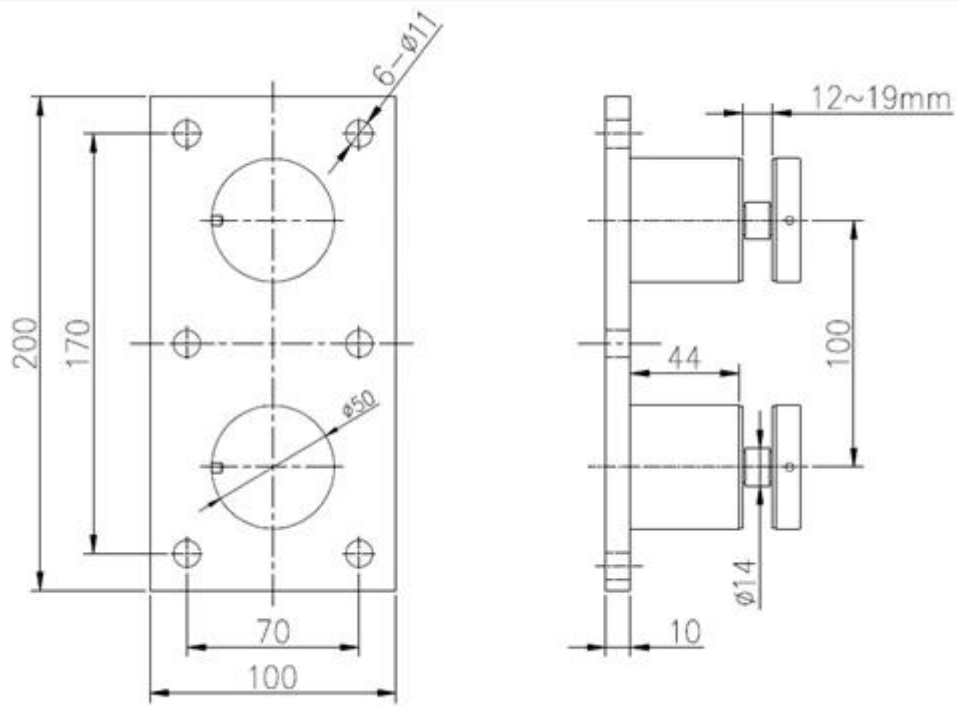

εργοστασιακή τιμή από ανοξείδωτο χάλυβα δίδυμο γυαλί αντιπαράθεση

SF-50T

υλικό: ανοξείδωτο στέλι 314/316

φινίρισμα: σατινέ ή καθρέφτη γυαλισμένο

Μέγεθος: 50 * 10 χιλιοστά καπάκι, 50 * 30 χιλιοστά καπάκι,

περιλαμβάνονται πυριτίου καουτσούκ φλάντζα

τοποθέτησης μέγεθος πλάκα: 200 * 100 * 10 χιλιοστά

σχέδιο

Project show

KEBIL 科比奥®
SHENZHEN LAUNCH CO. LTD.

SF-50 T

www.launch-china.com

Αν έχετε οποιοδήποτε ενδιαφέρον για τα προϊόντα μας, παρακαλούμε να μεταβείτε στη [homepagμi](#) ή επικοινωνήστε μαζί μου για περισσότερες λεπτομέρειες.