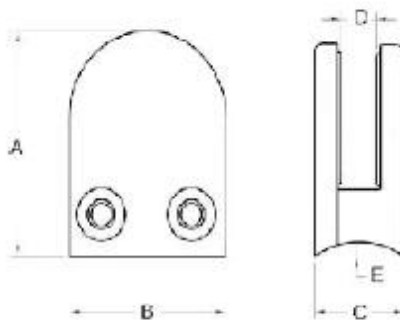

επίπεδο πυθμένα D σχήμα από ανοξείδωτο χάλυβα γυαλί σφικκτήρα

Επίπεδο πυθμένα D σχήμα γυαλί από ανοξείδωτο χάλυβα προδιαγραφών σύσφιξης:

- Υλικό: ανοξείδωτο χάλυβα 304/316?
- Για γυαλί πάχους: 8-10 mm?
- Φινίρισμα: βουρτσισμένο ή καθρέφτη γυαλισμένο.
- Διαμορφώστε το αριθ .: G104

<http://www.chinabalustrade.com>

| | |
|---------------------|--------------------------|
| Material | Stainless steel 304/ 316 |
| Finish | Satin / mirror polished |
| For glass thickness | 6mm -13.52mm |

| Model No. | A | B | C | D | E |
|-----------|----|----|----|----|--------|
| G103 | 50 | 40 | 22 | 8 | 0 |
| G104 | 50 | 40 | 26 | 12 | 0 |
| G105 | 55 | 45 | 28 | 14 | 0 |
| G103R | 52 | 40 | 22 | 8 | R-21.5 |
| G104R | 52 | 40 | 26 | 12 | R-21.5 |
| G105R | 58 | 45 | 28 | 14 | R-25.4 |