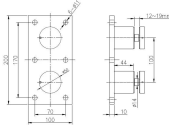

Σχέδιο για SF-50T