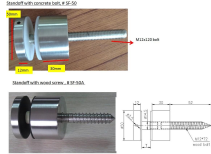

Διαστάσεις για βραχίονα γυαλί αντιπαράθεση