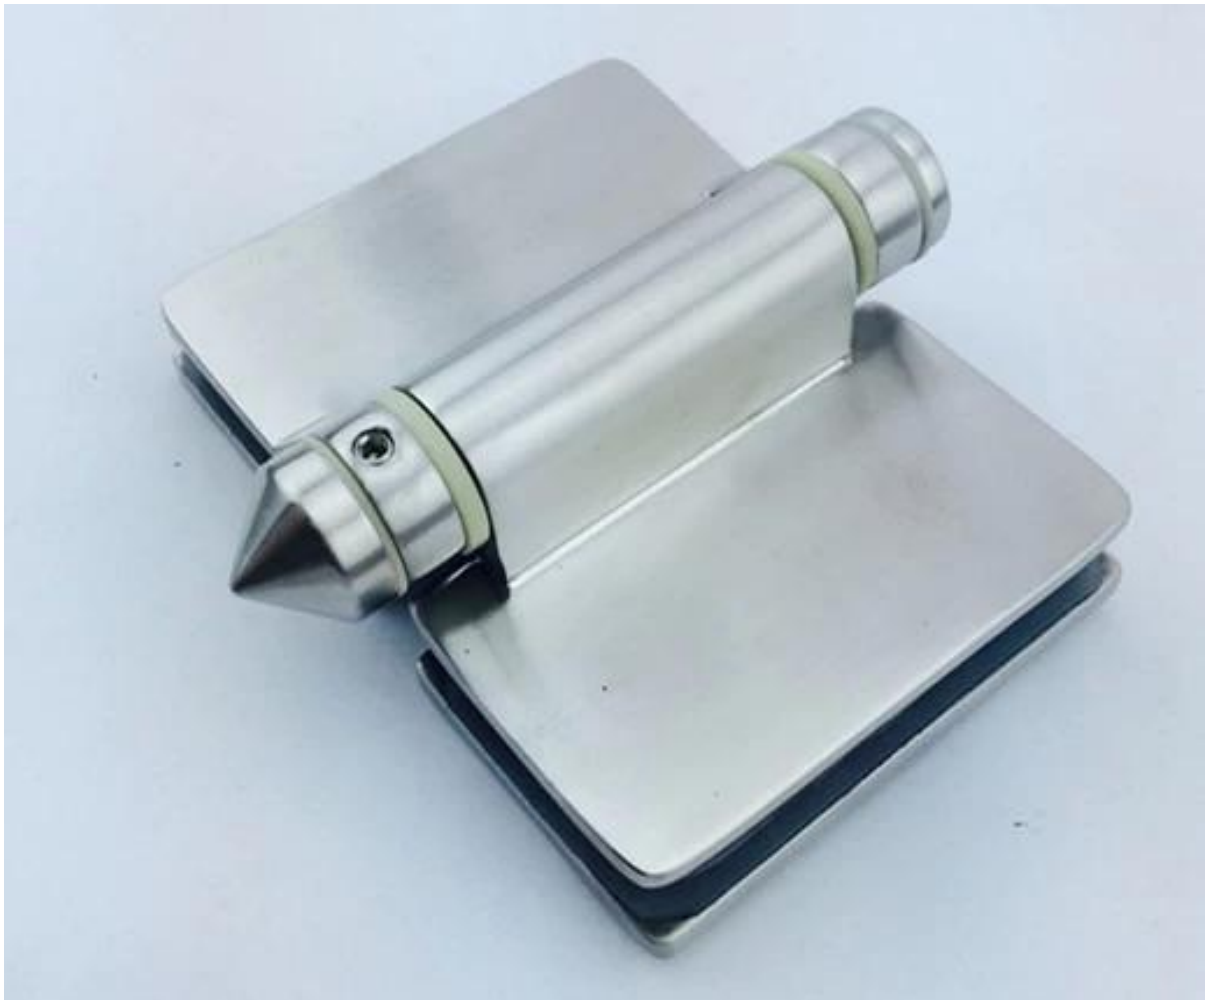

πισίνα περίφραξη γυαλί πισίνα περίφραξη πύλη μεντεσέ

Χαρακτηριστικά για γυαλί πισίνα περίφραξη πύλη μεντεσέ

- Διαμορφώστε το αριθ. Μεντεσές γυαλί σε γυαλί τύπου G-G2
- κατασκευασμένο από χύτευσης ακριβείας
- 316 SS, έκθεση υλικού δοκιμής μπορούν να παρέχονται
- καθρέφτη ή σατέν
- Μέγεθος: 160.3 x102.2mm
- 1 ζεύγος = 2 τεμ
- MOQ 10 τεμ

Φωτογραφίες για [γυαλί πισίνα περίφραξη πύλη μεντεσέ](#)

KEBIL 科比奥®

Τρύπα κομμένα σχέδια για γυαλί πισίνα περίφραξη πύλη μεντεσέ

Συσκευασίας φωτογραφίες για γυαλί πίσίνα περίφραξη πύλη μεντεσέ

Φωτογραφίες του έργου για γυαλί πισίνα περίφραξη πύλη μεντεσέ