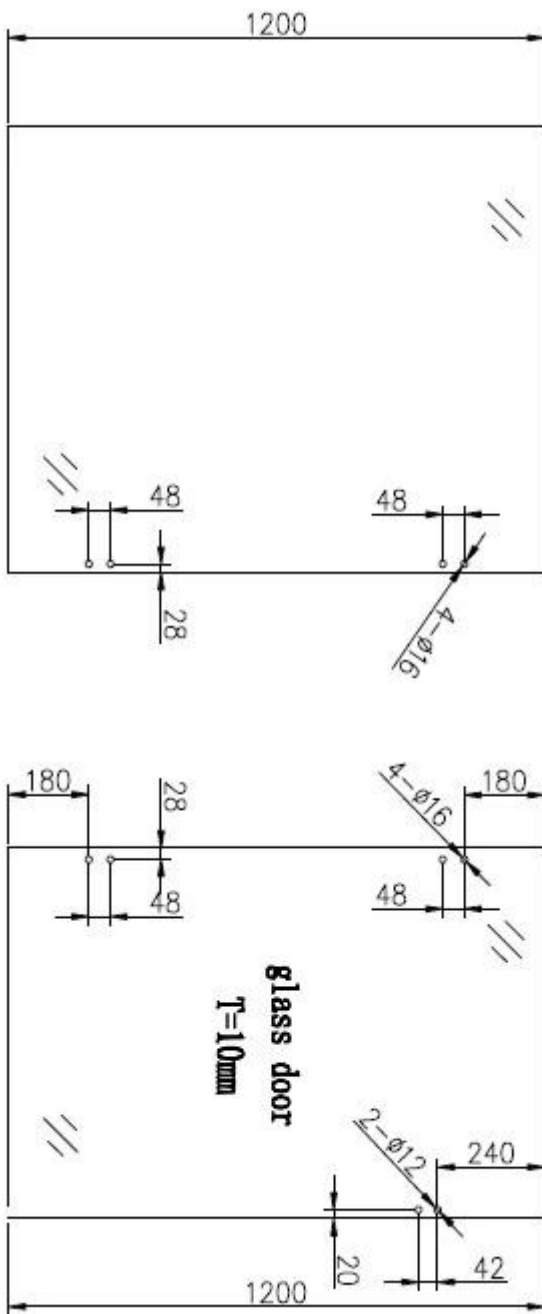

πισίνα περίφραξη γυαλί πισίνα περίφραξη πύλη μεντεσέ

Χαρακτηριστικά για γυαλί πισίνα περίφραξη πύλη μεντεσέ

- Διαμορφώστε το αριθ. Μεντεσές γυαλί σε γυαλί τύπου G-G2
- κατασκευασμένο από χύτευσης ακριβείας
- 316 SS, έκθεση υλικού δοκιμής μπορούν να παρέχονται
- καθρέφτη ή σατέν
- Μέγεθος: 160.3 x102.2mm
- 1 ζεύγος = 2 τεμ
- MOQ 10 τεμ

Φωτογραφίες για [γυαλί πισίνα περίφραξη πύλη μεντεσέ](#)

KEBIL 科比奥®

Τρύπα κομμένα σχέδια για γυαλί πισίνα περίφραξη πύλη μεντεσέ

Συσκευασίας φωτογραφίες για γυαλί πίσίνα περίφραξη πύλη μεντεσέ

Φωτογραφίες του έργου για γυαλί πισίνα περίφραξη πύλη μεντεσέ