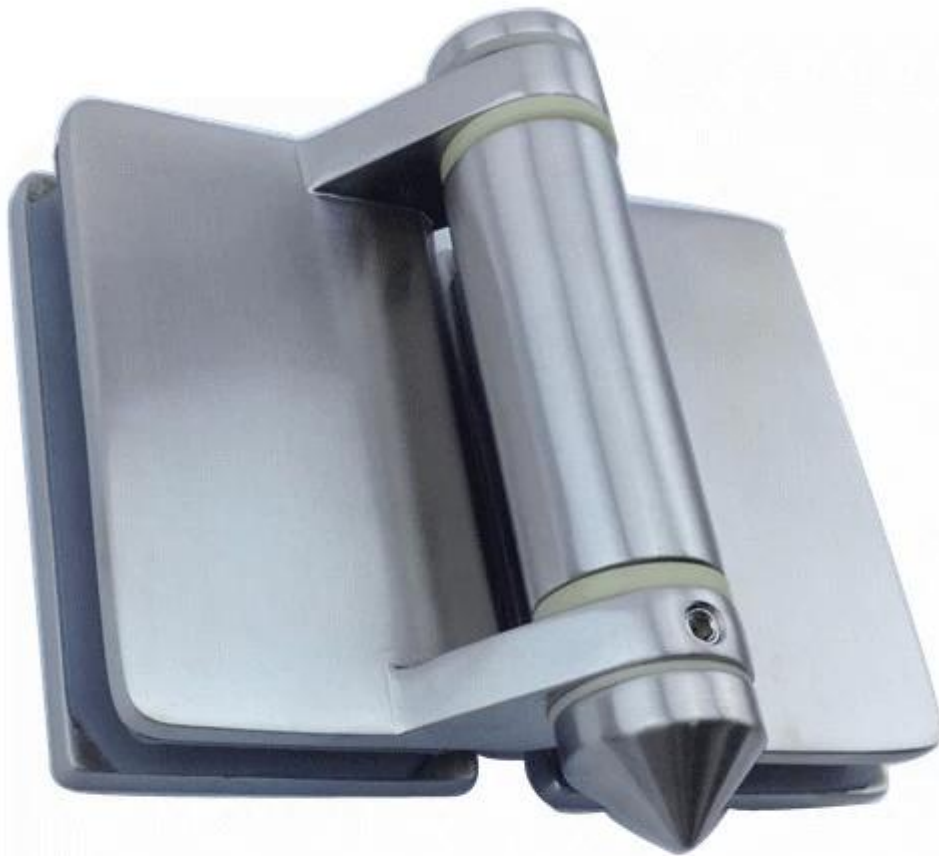

πάνελ από γυαλί χωρίς πλαίσιο γυαλί πισίνα περίφραξη
10-12mm 316 από ανοξείδωτο χάλυβα

Χαρακτηριστικά γνωρίσματα του [frameless γυαλί περίφραξη πισίνας](#) :

1. uninterupted απόψεις
2. εύκολο να DIY και να διατηρήσει
3. προσιτή τιμολόγηση

hardwares πισίνα περίφραξη περιλαμβάνει,
[γυαλί στρόφιγγα](#)

- 316 από ανοξείδωτο χάλυβα
- στιλπνό ή σατινέ
- για 10-12mm γυαλί
- 4 μοντέλα από γυαλί στρόφιγγα: πλατεία πλάκα βάσης, στρογγυλή πλάκα βάσης, τετράγωνο πυρήνα τρυπάνι, στρογγυλό πυρήνα τρυπάνι
- Φωτογραφίες, όπως παρακάτω

γυαλί μεντεσέ

- 316 από ανοξείδωτο χάλυβα
- 3 τύποι μεντεσέδες, γυαλί με γυαλί, γυαλί στον τοίχο, γυαλί για να γύρο μετά
- φωτογραφίες ως κατωτέρω

G-G2

•

G-W 2

.

G-R2

•
μαγνητικό κούμπωμα

- 316 από ανοξείδωτο χάλυβα
- με μαγνητικά καλύμματα
- διαφορετικά μοντέλα μανδάλων
- φωτογραφίες ως κατωτέρω

GL-180

GL-90

GL-P

.

GL-W

-
- έχουμε επίσης σύρτη με τα πλήκτρα

•
Φωτογραφίες από την εγκατάσταση των frameless περίφραξη πισίνας γυαλί,