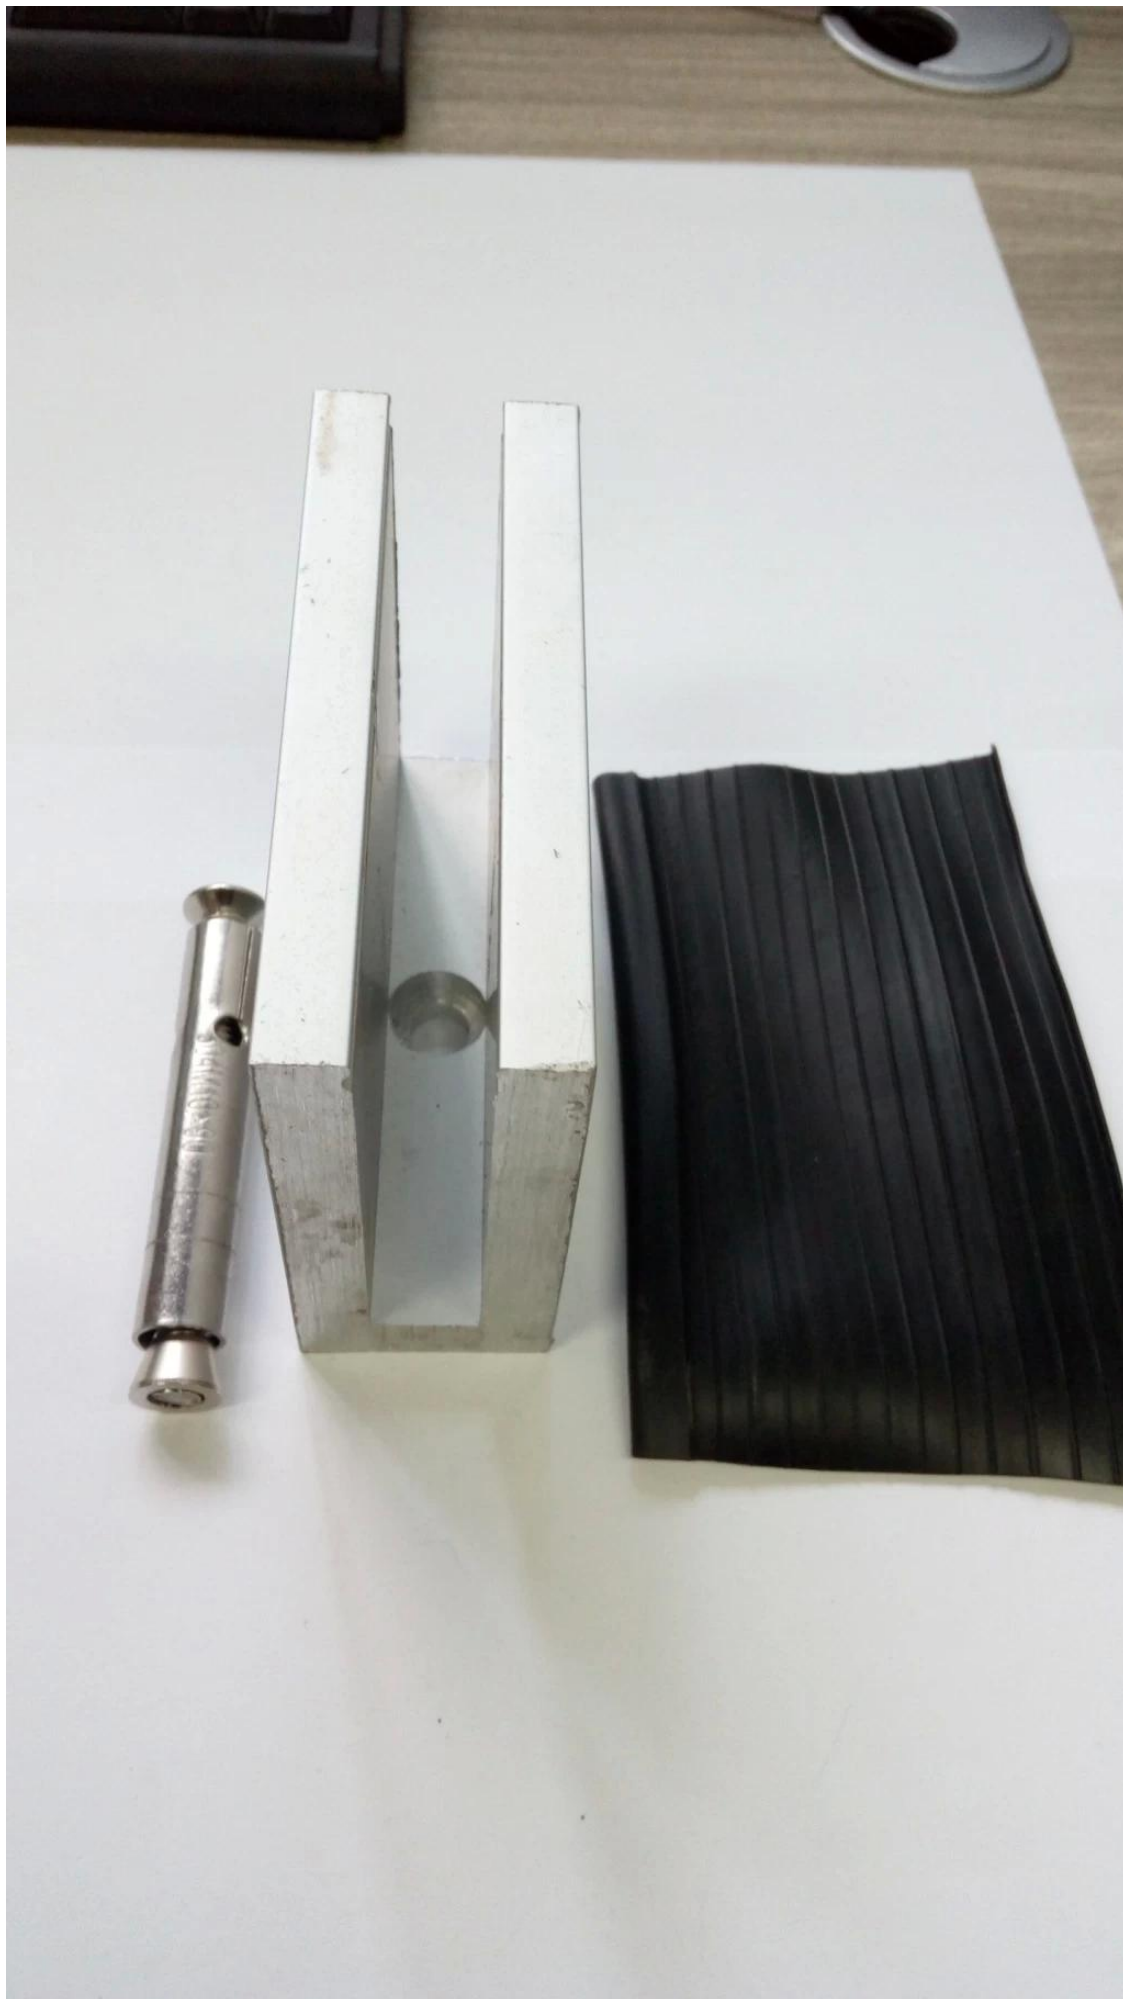

γυάλινες κιγκλιδώματα χωρίς πλακόστρωση για καταστρώματα u κιγκλιδώματα από γυάλινο κανάλι

1. Προδιαγραφές προφίλ καναλιού U αλουμινίου,

- Υλικό: Αλουμίνιο 6063T5
- Για γυαλί πάχους 10-12 mm
- Διαστάσεις: 35x80mm, κανάλι διατομής: 15x70mm
- Πάχος τοίχου καναλιού αλουμινίου: 10mm
- Βάση τοποθέτησης αλουμινίου U κανάλι U (το δάπεδο μπορεί να είναι ξύλο και σκυρόδεμα)
- Εφαρμογή: φράχτης πισίνας, μπαλκονόπορτες χωρίς μπαλκόνια, κιγκλιδώματα από γκαραζόπορτα, περιφράξεις κήπων, κιγκλιδώματα από αλουμίνιο χωρίς πλαίσιο, σύστημα αλουμινίου, κιγκλιδώματα αλουμινίου U, κιγκλιδώματα αλουμινίου
- Και για το εμπορικό και το μοντέρνο σχεδιασμό σπιτιού στο σπίτι
- Για χονδρική και λιανική (είμαστε εργοστάσιο)

Διαστάσεις:

Με βίδα στερέωσης:

Συσκευασία:

2. Αλουμινίου υ κανάλι υαλοπίνακα κανάλι,

3. Για μέγιστη διάμετρο τοποθέτησης 50,8 mm, μπορείτε να ανατρέξετε σε:
[ανοξείδωτο χάλυβα 316L διαμέτρου 50,8 χιλιοστά σωλήνα από ανοξείδωτο ατσάλι](#)