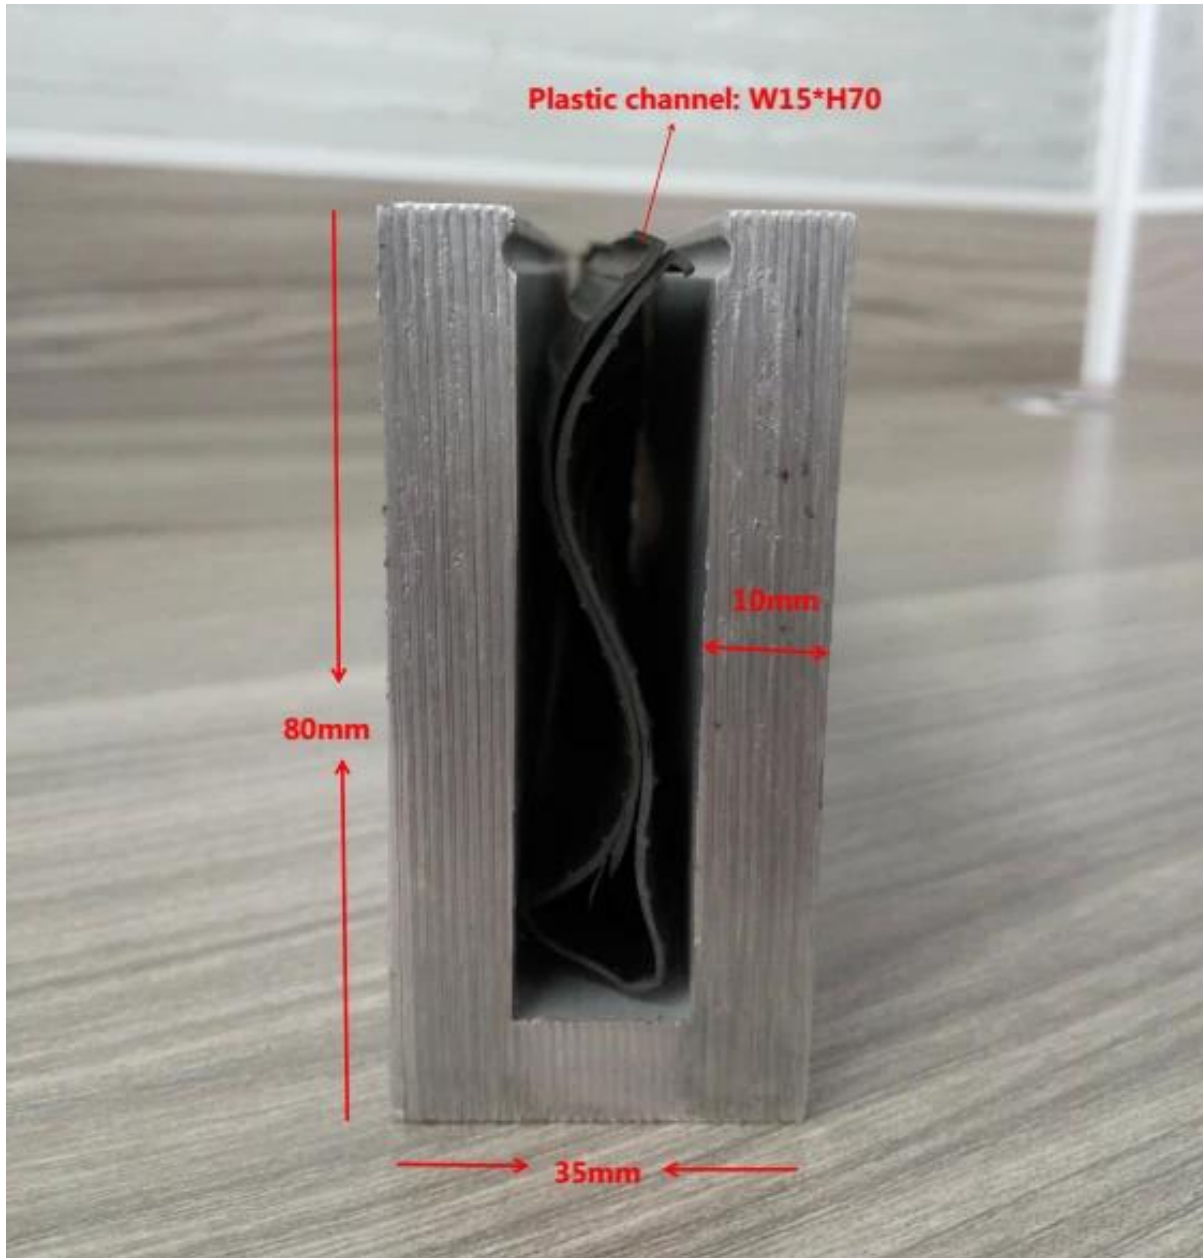

γυάλινες κιγκλιδώματα χωρίς πλακόστρωση για καταστρώματα u κιγκλιδώματα από γυάλινο κανάλι

1. Προδιαγραφές προφίλ καναλιού U αλουμινίου,

- Υλικό: Αλουμίνιο 6063T5
- Για γυαλί πάχους 10-12 mm
- Διαστάσεις: 35x80mm, κανάλι διατομής: 15x70mm
- Πάχος τοίχου καναλιού αλουμινίου: 10mm
- Βάση τοποθέτησης αλουμινίου U κανάλι U (το δάπεδο μπορεί να είναι ξύλο και σκυρόδεμα)
- Εφαρμογή: φράχτης πισίνας, μπαλκονόπορτες χωρίς μπαλκόνια, κιγκλιδώματα από γκαραζόπορτα, περιφράξεις κήπων, κιγκλιδώματα από αλουμίνιο χωρίς πλαίσιο, σύστημα αλουμινίου, κιγκλιδώματα αλουμινίου U, κιγκλιδώματα αλουμινίου
- Και για το εμπορικό και το μοντέρνο σχεδιασμό σπιτιού στο σπίτι
- Για χονδρική και λιανική (είμαστε εργοστάσιο)

Διαστάσεις:

Με βίδα στερέωσης:

Συσκευασία:

2. Αλουμινίου υ κανάλι υαλοπίνακα κανάλι,

3. Για μέγιστη διάμετρο τοποθέτησης 50,8 mm, μπορείτε να ανατρέξετε σε:
[ανοξείδωτο χάλυβα 316L διαμέτρου 50,8 χιλιοστά σωλήνα από ανοξείδωτο ατσάλι](#)