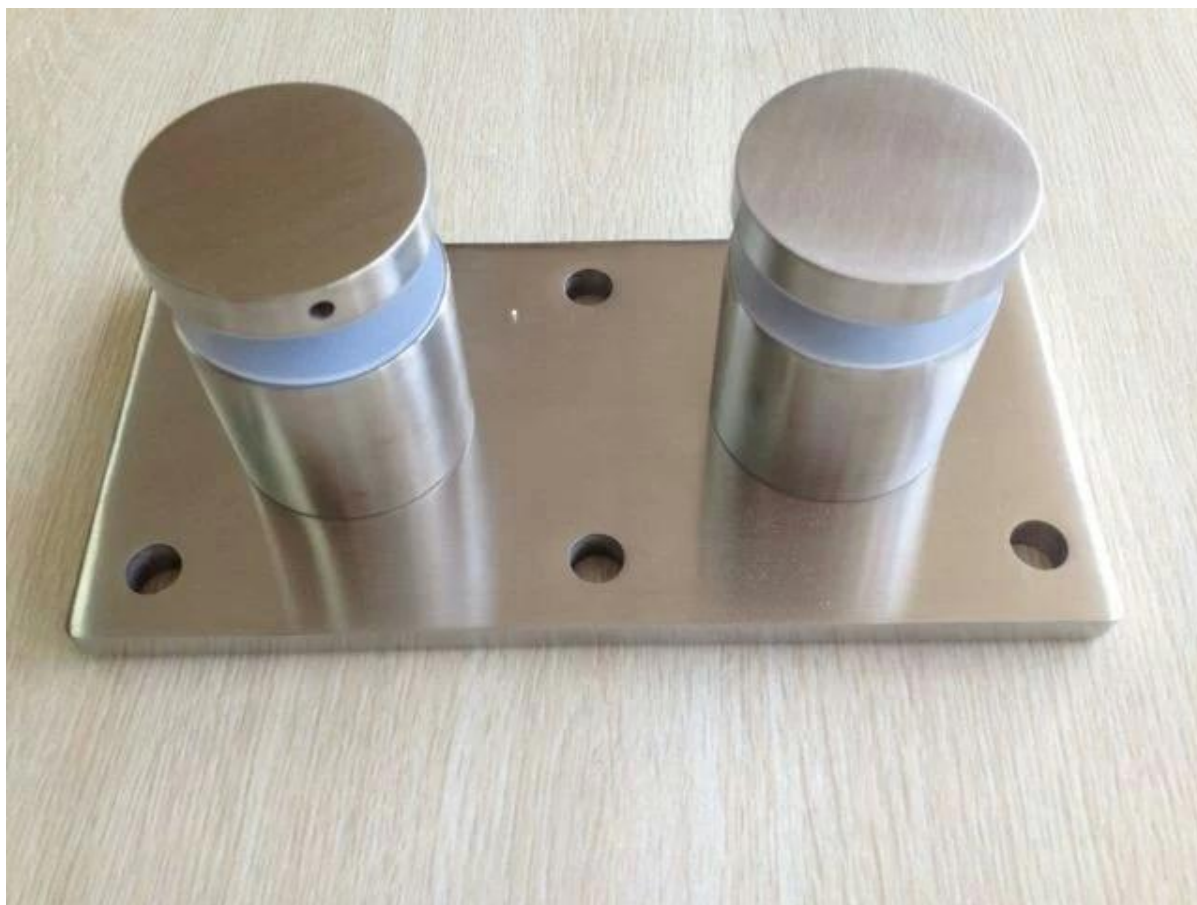

Ευχαριστώ για την επίσκεψή σας, σε κάθε ενδιαφερόμενο ή ανάγκες, παρακαλώ επικοινωνήστε μαζί μου ελεύθερα:

Joey Lan