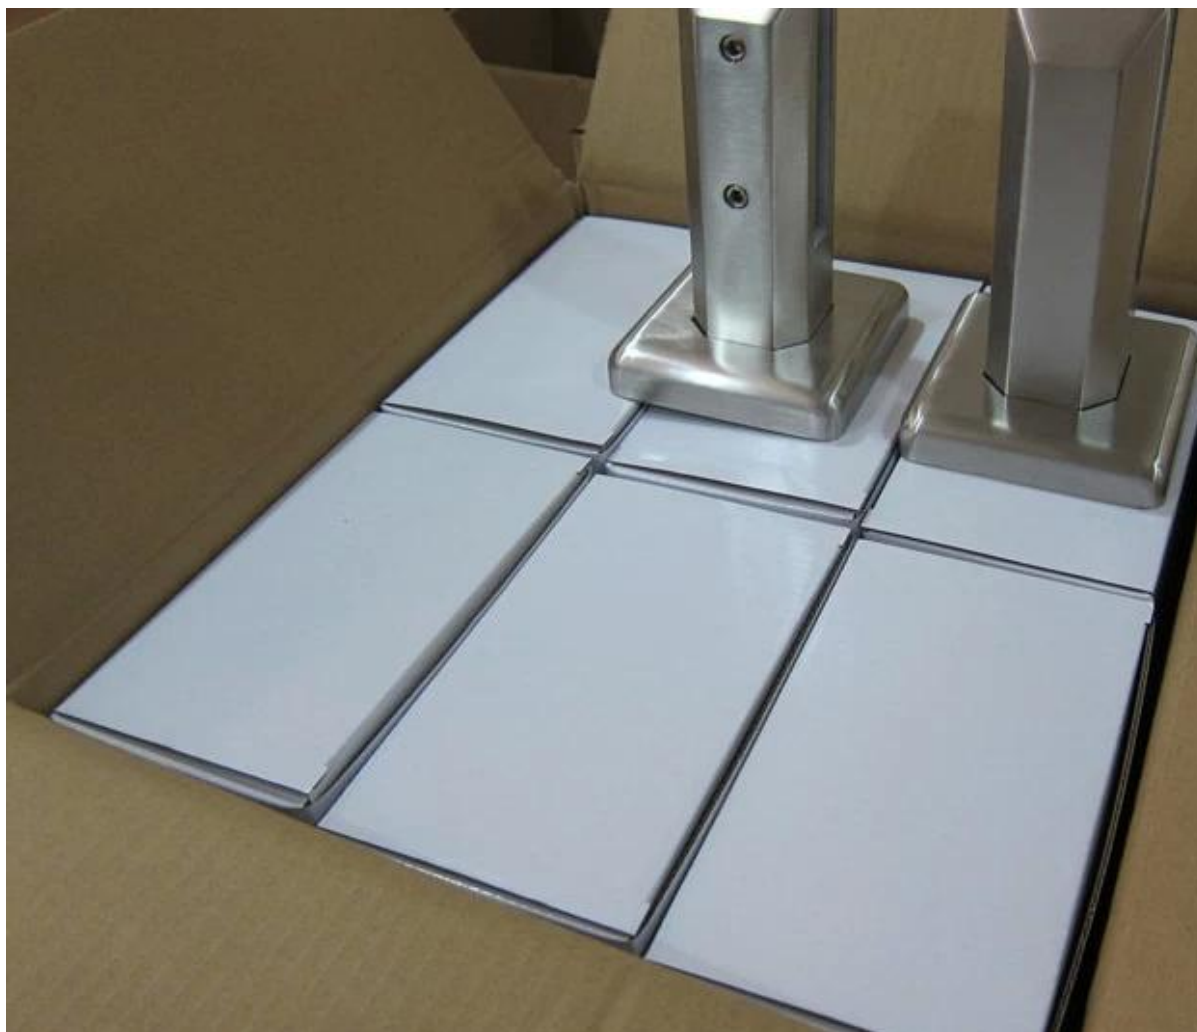

Για frameless γυαλί φράχτη, πλάκα βάσης στρόφιγγα πρέπει να είναι μια καλή επιλογή και θα σας κάνει με ένα αισθάνομαι οικότροφοςδ της όρασης.

Διαμορφώστε το αριθ .: SBM-2 (κάνουλα πλάκα τετράγωνη βάση)

**SBM**

**Mirror**

**Satin**

για το γυαλί κατάστρωμα σχεδιασμού κιγκλίδωμα

Διαμορφώστε το αριθ .: RBM-2 (βύσμα πλάκα στρογγυλή βάση)

**RBM-2**

για το μπαλκόνι σχεδιασμό από γυαλί κιγκλίδωμα

Αν έχετε οποιοδήποτε ενδιαφέρον για τα προϊόντα μας, παρακαλώ αισθανθείτε ελεύθερος να επικοινωνήσετε μαζί μου.