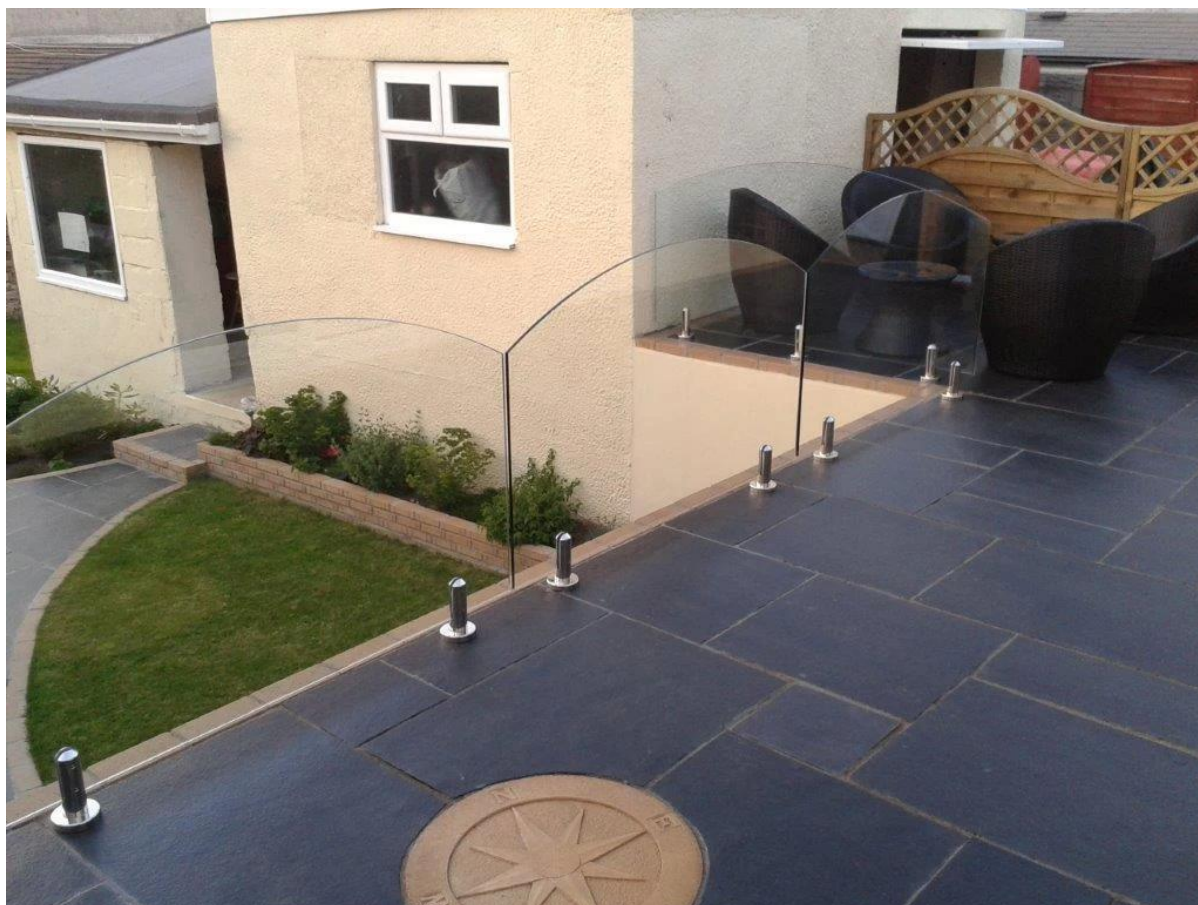

Για frameless γυαλί φράχτη, πλάκα βάσης στρόφιγγα πρέπει να είναι μια καλή επιλογή και θα σας κάνει με ένα αισθάνομαι οικότροφοςδ της όρασης.

Διαμορφώστε το αριθ .: SBM-2 (κάνουλα πλάκα τετράγωνη βάση)

**SBM**

**Mirror**

**Satin**

για το γυαλί κατάστρωμα σχεδιασμού κιγκλίδωμα

Διαμορφώστε το αριθ .: RBM-2 (βύσμα πλάκα στρογγυλή βάση)

**RBM-2**

για το μπαλκόνι σχεδιασμό από γυαλί κιγκλίδωμα

Αν έχετε οποιοδήποτε ενδιαφέρον για τα προϊόντα μας, παρακαλώ αισθανθείτε ελεύθερος να επικοινωνήσετε μαζί μου.