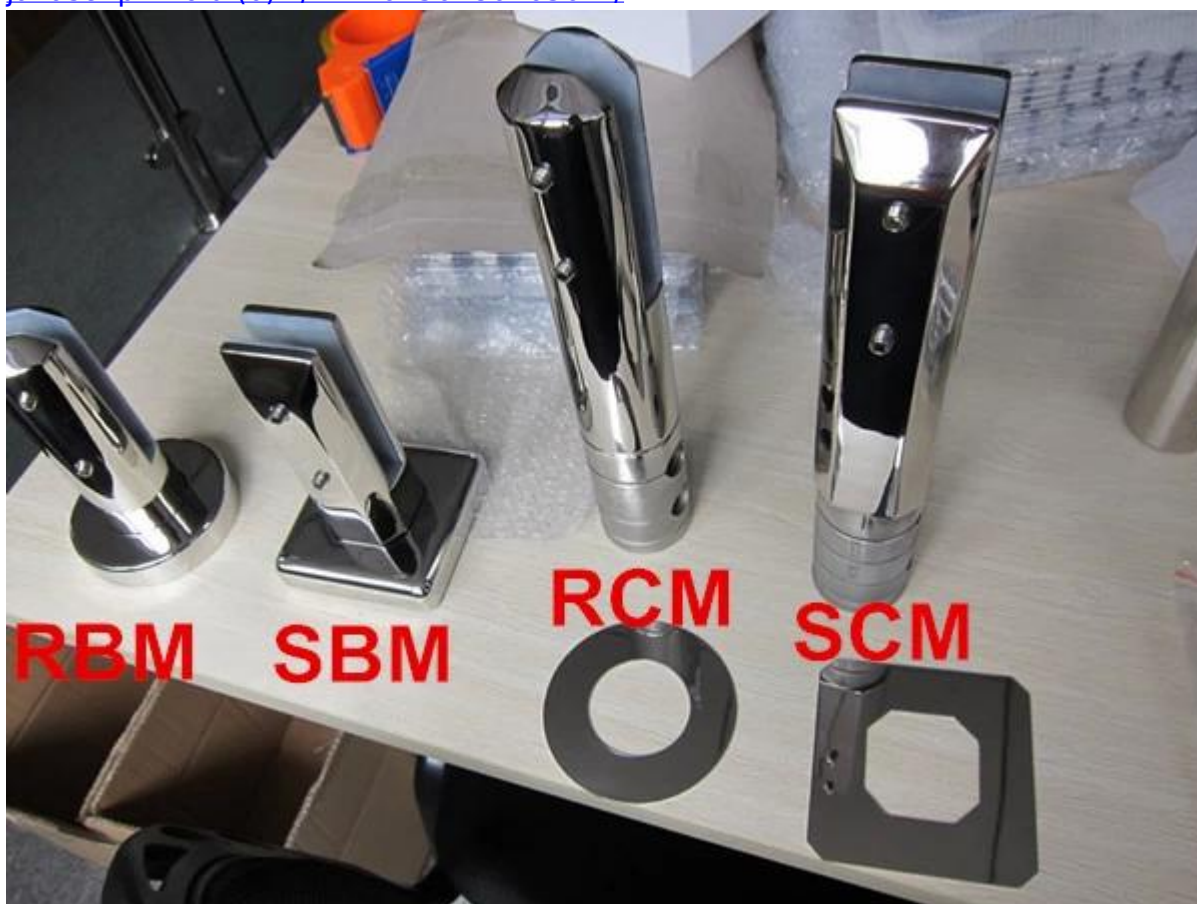

[javascript: void (0)? /* 1467362864636 */](http://www.1467362864636.com)