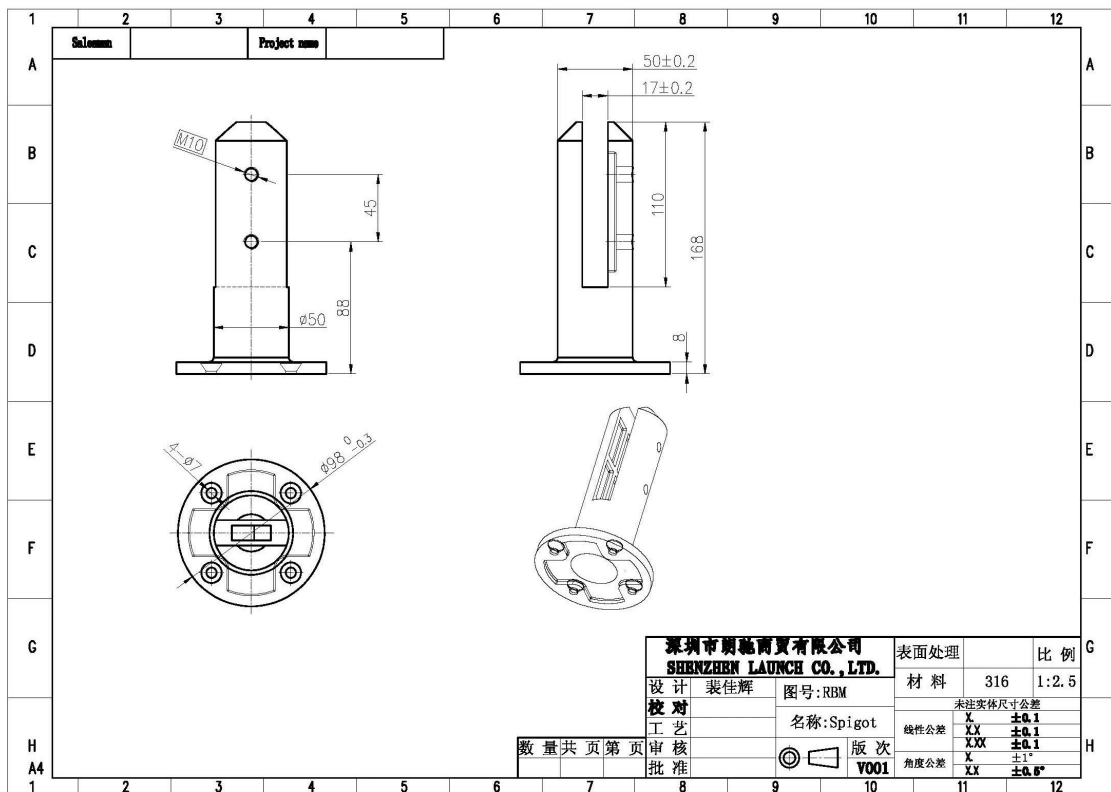

# Φωτογραφίες για [γυάλινη πσίνα περίφραξη από ανοξείδωτο χάλυβα γυαλιού τάπα βάσης μονταρίσματος](#)

# Διαστάσεις για περίφραξη της πισίνας ποτήρι από ανοξείδωτο χάλυβα γυαλιού τάπα βάσης μονταρίσματος

# Όρος εγκατάσταση φωτογραφίες για γυάλινη πισίνα περίφραξη

από ανοξείδωτο χάλυβα γυαλιού τάπα βάσης