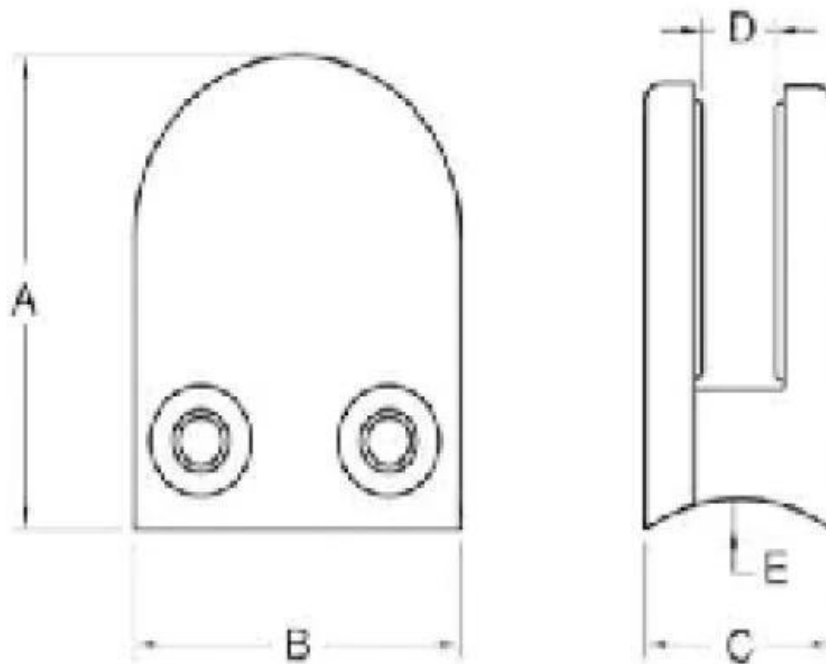

Ανοξείδωτο γυαλισμένο γυαλί σφινγκτήρα για 6-13,52 mm πάχος γυαλιού

Περιγραφή προϊόντος:

1. Υλικό: Ανοξείδωτο 304/316
2. Φινίρισμα: Σατινέ ή γυαλιστερό καθρέφτη
3. Πάχος γυαλιού: 6 mm-13,52 mm

Σχέδιο και διάσταση

Model No.	A	B	C	D	E
G103	50	40	22	8	0
G104	50	40	26	12	0
G105	55	45	28	14	0
G106	50	40	25	11	0
G103R	52	40	22	8	R-21.5
G104R	52	40	26	12	R-21.5
G105R	58	45	28	14	R-25.4
G106R	52	40	25	11	R-21.5

Πληροφορίες προϊόντων

Φωτογραφίες έργου

Στοιχεία συσκευασίας: 1 τεμ σε πλαστική σακούλα, 10 υπολογιστές σε ένα μικρό κουτί, 100 κομμάτια του κουτιού.

Χρειάζεστε ένα απόσπασμα ή έχετε οποιοσδήποτε ερωτήσεις, παρακαλώ αφήστε ένα μήνυμα.